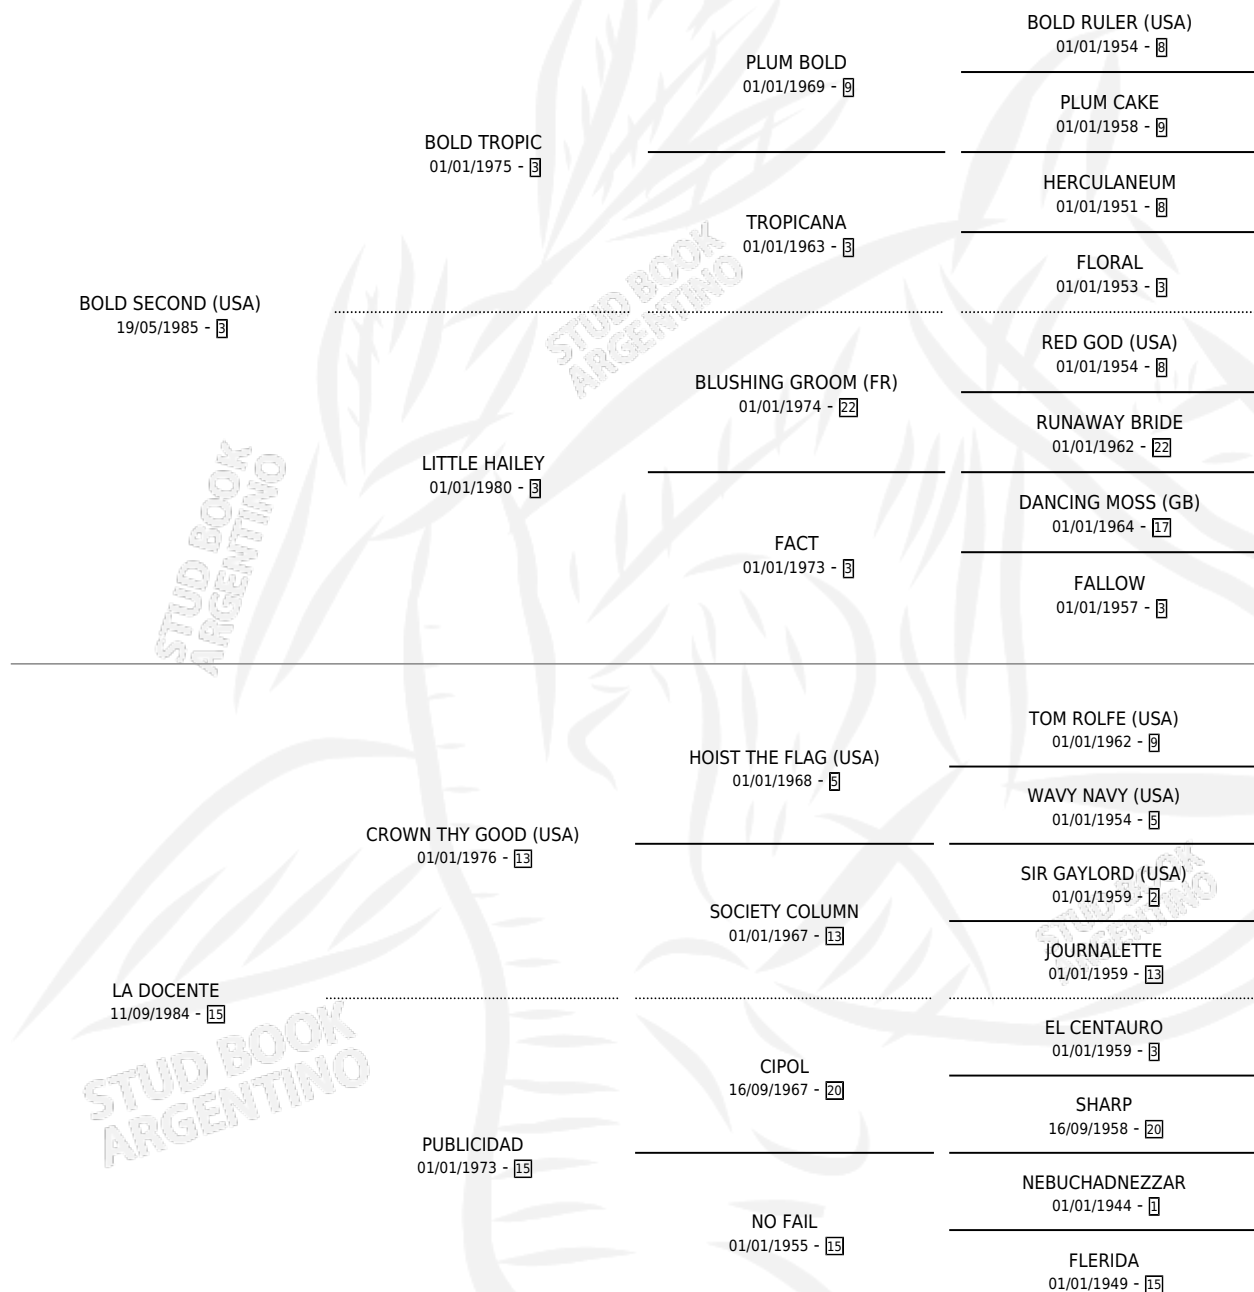

VALLISTA

por **BOLD SECOND (USA)** y **LA DOCENTE** por **CROWN THY GOOD (USA)**

Argentina · Hembra · Zaino · SP · 14/10/1991
Familia 15-d · Volumen 34

ESTADO

TIPIFICACIÓN SANGUÍNEA	✓
TIPIFICACIÓN POR ADN	X
PASAPORTE	X
IDENTIFICACIÓN POR MICROCHIP	X
REPRODUCTOR	✓

Lugar de nacimiento: El Tambolar
Criador: Sin dato

~

HIJOS

	MACHOS	HEMBRAS
1 NACIERON	0	1
SIN ACTUACIONES		

PEDIGREE

CAMPAÑA

Solo carreras oficiales de Argentina

POR EDAD