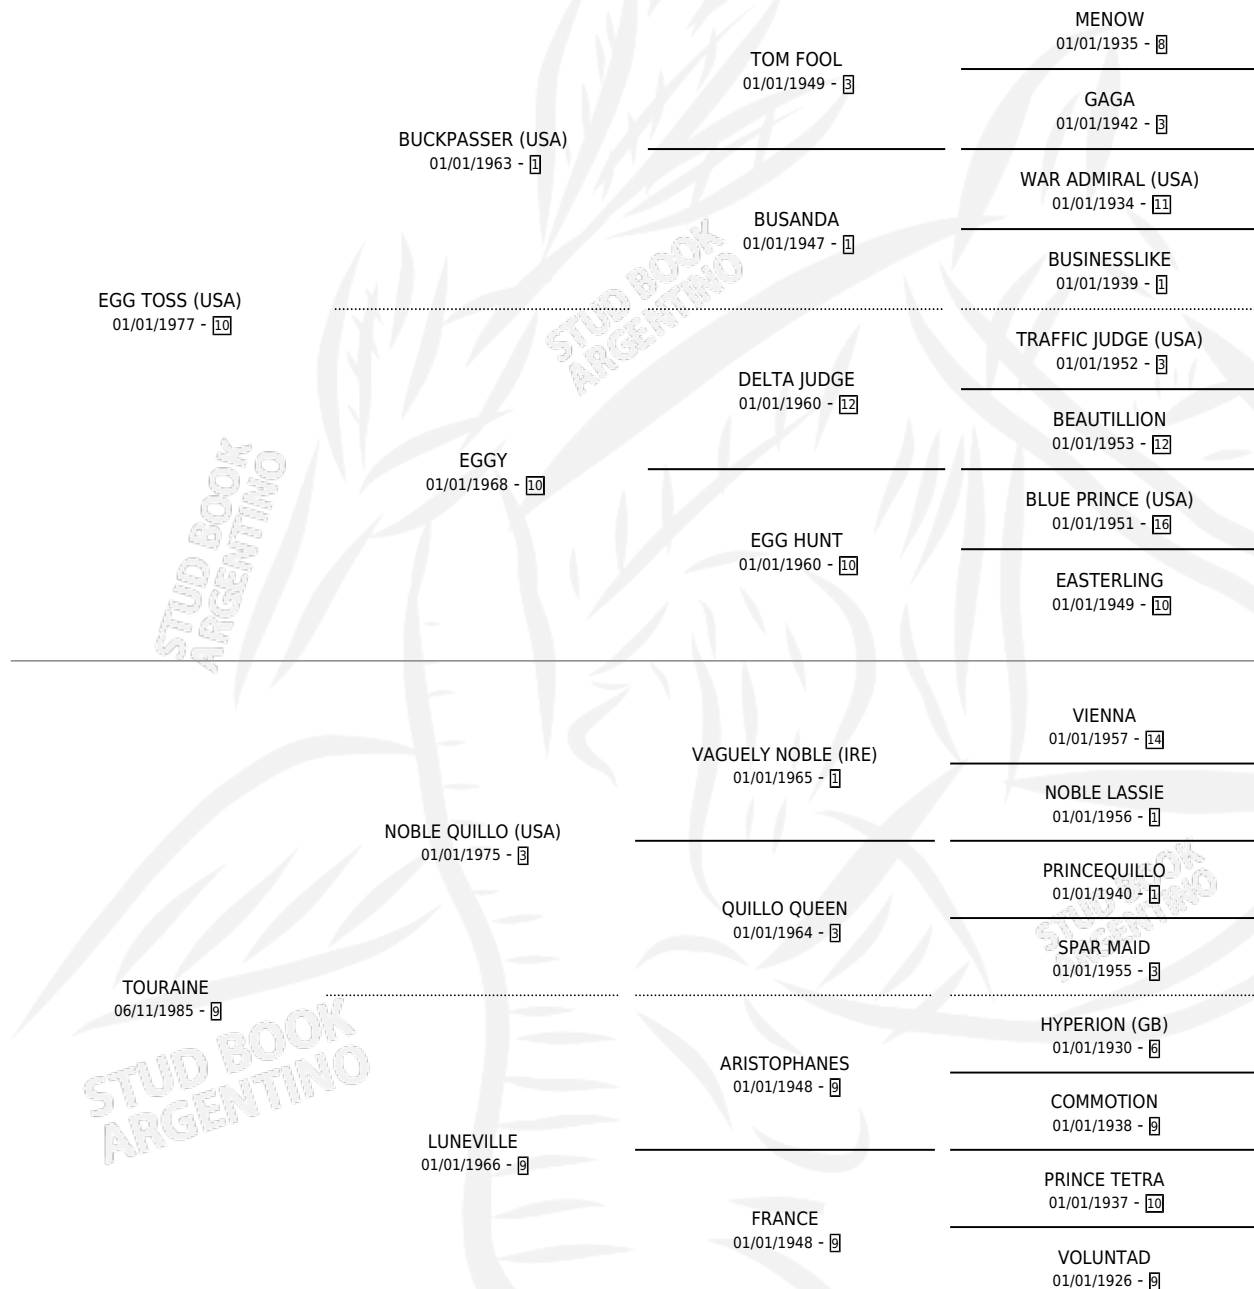

TOURNELLE TOSS

por EGG TOSS (USA) y TOURAINE por NOBLE QUILLO (USA)

Argentina · Hembra · Alazan · SP · 06/09/1991
Familia 9-b · Volumen 34

ESTADO

TIPIFICACIÓN SANGUÍNEA	✓
TIPIFICACIÓN POR ADN	X
PASAPORTE	X
IDENTIFICACIÓN POR MICROCHIP	X
REPRODUCTOR	✓

Lugar de nacimiento: San Rafael del Reparo
Criador: Sin dato

~

HIJOS

	MACHOS	HEMBRAS
3 NACIERON	3	0
1 CORRIERON	1	0
1 GANARON	1	0
0 GANADORES CL	0 GANADORES GR	0 GANADORES G1

PEDIGREE