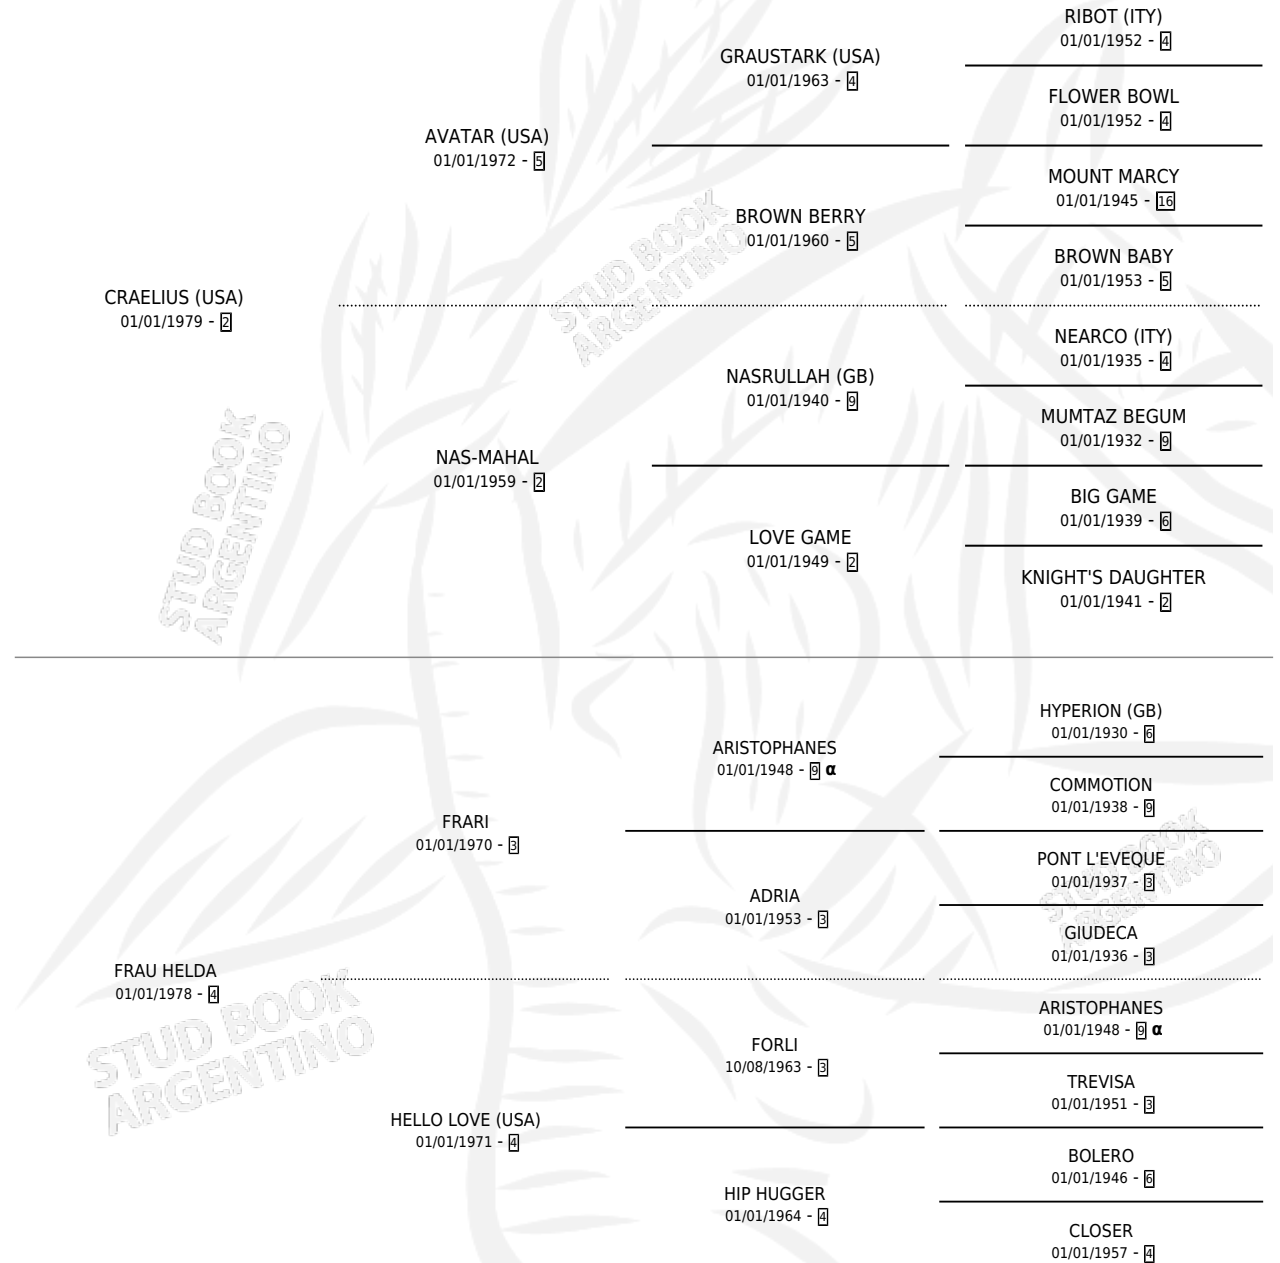

FALDA DE LIUS

por CRAELIUS (USA) y FRAU HELDA por FRARI

Argentina · Hembra · Zaino · SP · 06/09/1991
Familia 4-m · Volumen 34

ESTADO

TIPIFICACIÓN SANGUÍNEA	X
TIPIFICACIÓN POR ADN	X
PASAPORTE	X
IDENTIFICACIÓN POR MICROCHIP	X
REPRODUCTOR	X

Lugar de nacimiento: San Rafael del Reparo

Criador: Sin dato

PEDIGREE

INBREEDING : α

FALDA DE LIUS

Datos oficiales del Stud Book Argentino

Documento generado el 05/05/2026

studbook.org.ar