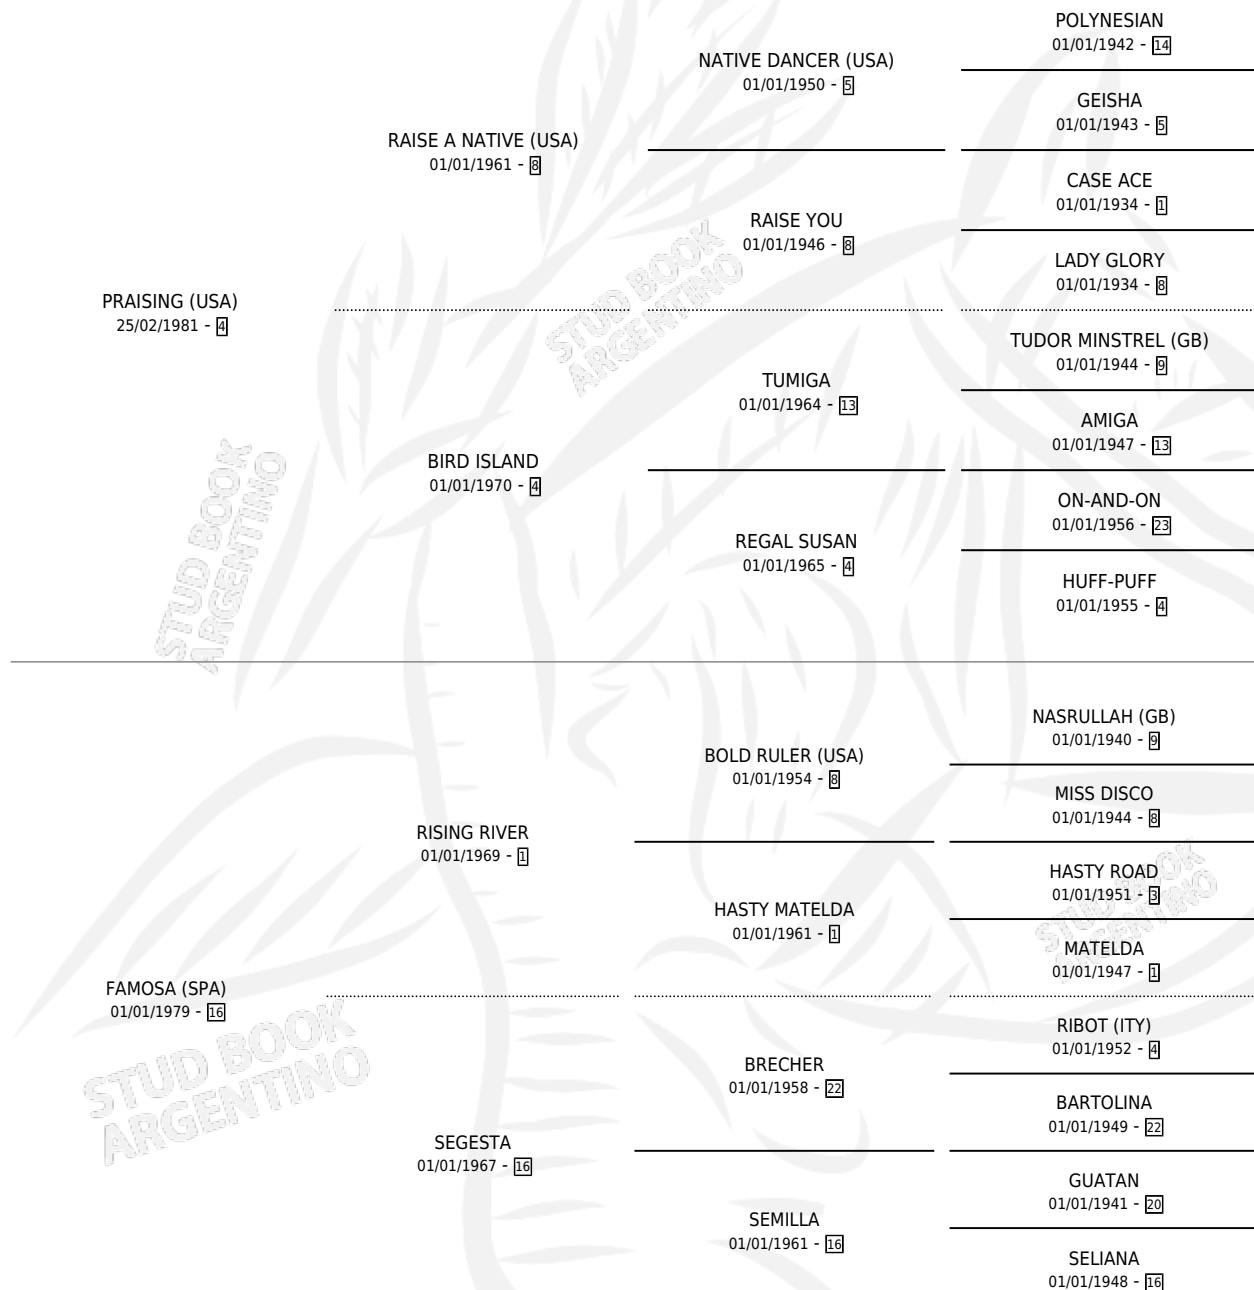

CHOIQUE LEUFU

por **PRAISING (USA)** y **FAMOSA (SPA)** por **RISING RIVER**

Argentina · Hembra · Zaino Negro · SP · 24/09/1991
Familia 16-e · Volumen 34

ESTADO

TIPIFICACIÓN SANGUÍNEA	X
TIPIFICACIÓN POR ADN	X
PASAPORTE	X
IDENTIFICACIÓN POR MICROCHIP	X
REPRODUCTOR	X

Lugar de nacimiento: Los Olivos

Criador: Los Olivos

PEDIGREE