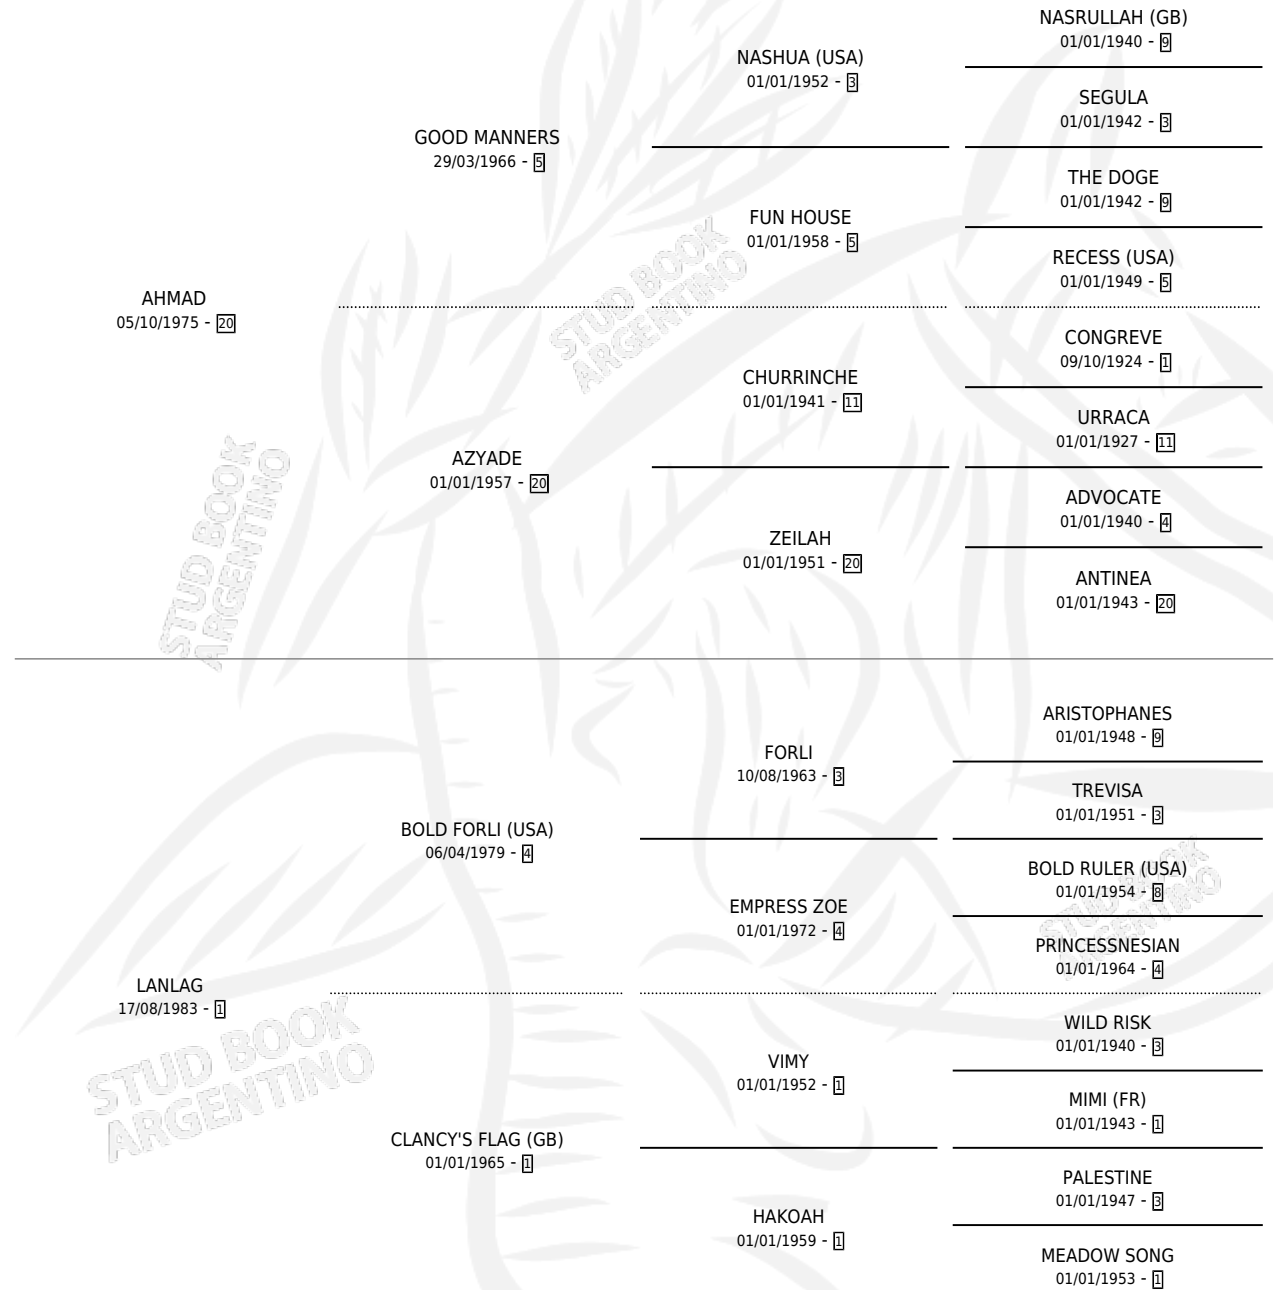

Lugar de nacimiento: Santa Maria De Araras

Criador: Santa Maria De Araras

~

HIJOS

	MACHOS	HEMBRAS
3 NACIERON	1	2
2 CORRIERON	1	1
2 GANARON	1	1
0 GANADORES CL	0 GANADORES GR	0 GANADORES G1

PEDIGREE

EXPORTACIÓN / IMPORTACIÓN