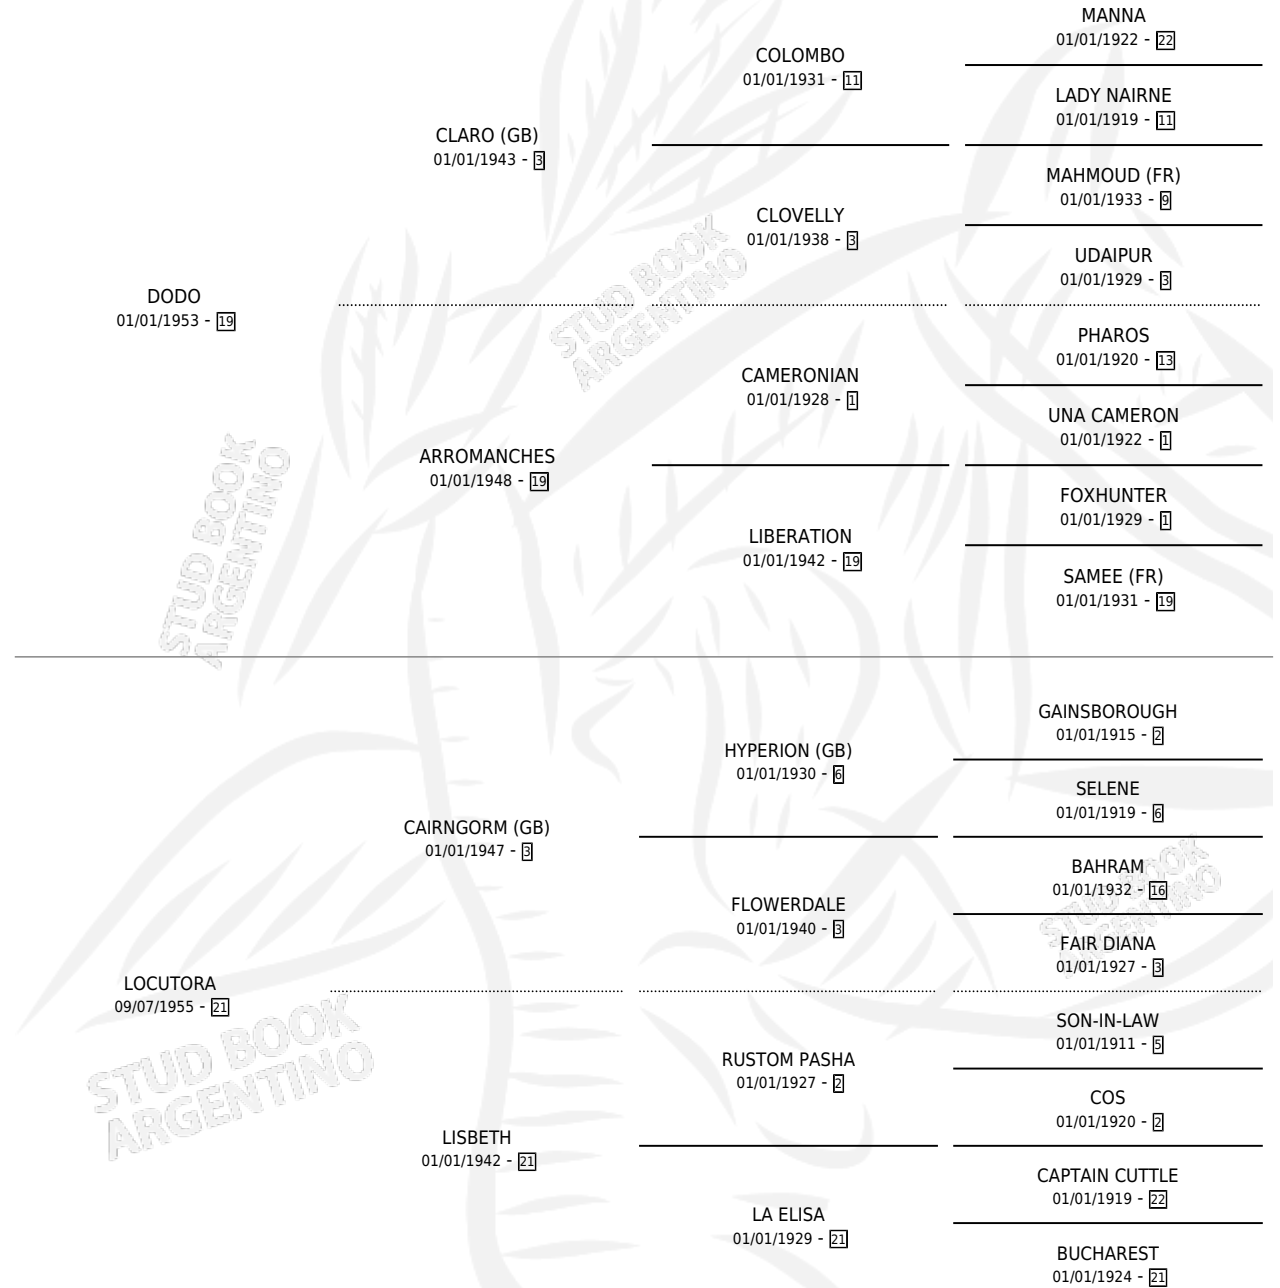

LAFODONTE

por DODO y LOCUTORA por CAIRNGORM (GB)

Argentina · Macho · Zaino Colorado · SP · 02/11/1960
Familia 21 · Volumen 24

ESTADO

TIPIFICACIÓN SANGUÍNEA	X
TIPIFICACIÓN POR ADN	X
PASAPORTE	X
IDENTIFICACIÓN POR MICROCHIP	X
REPRODUCTOR	X

Lugar de nacimiento: Campo particular

Criador: Sin dato

PEDIGREE

LAFODONTE

Datos oficiales del Stud Book Argentino

Documento generado el 06/05/2026

studbook.org.ar