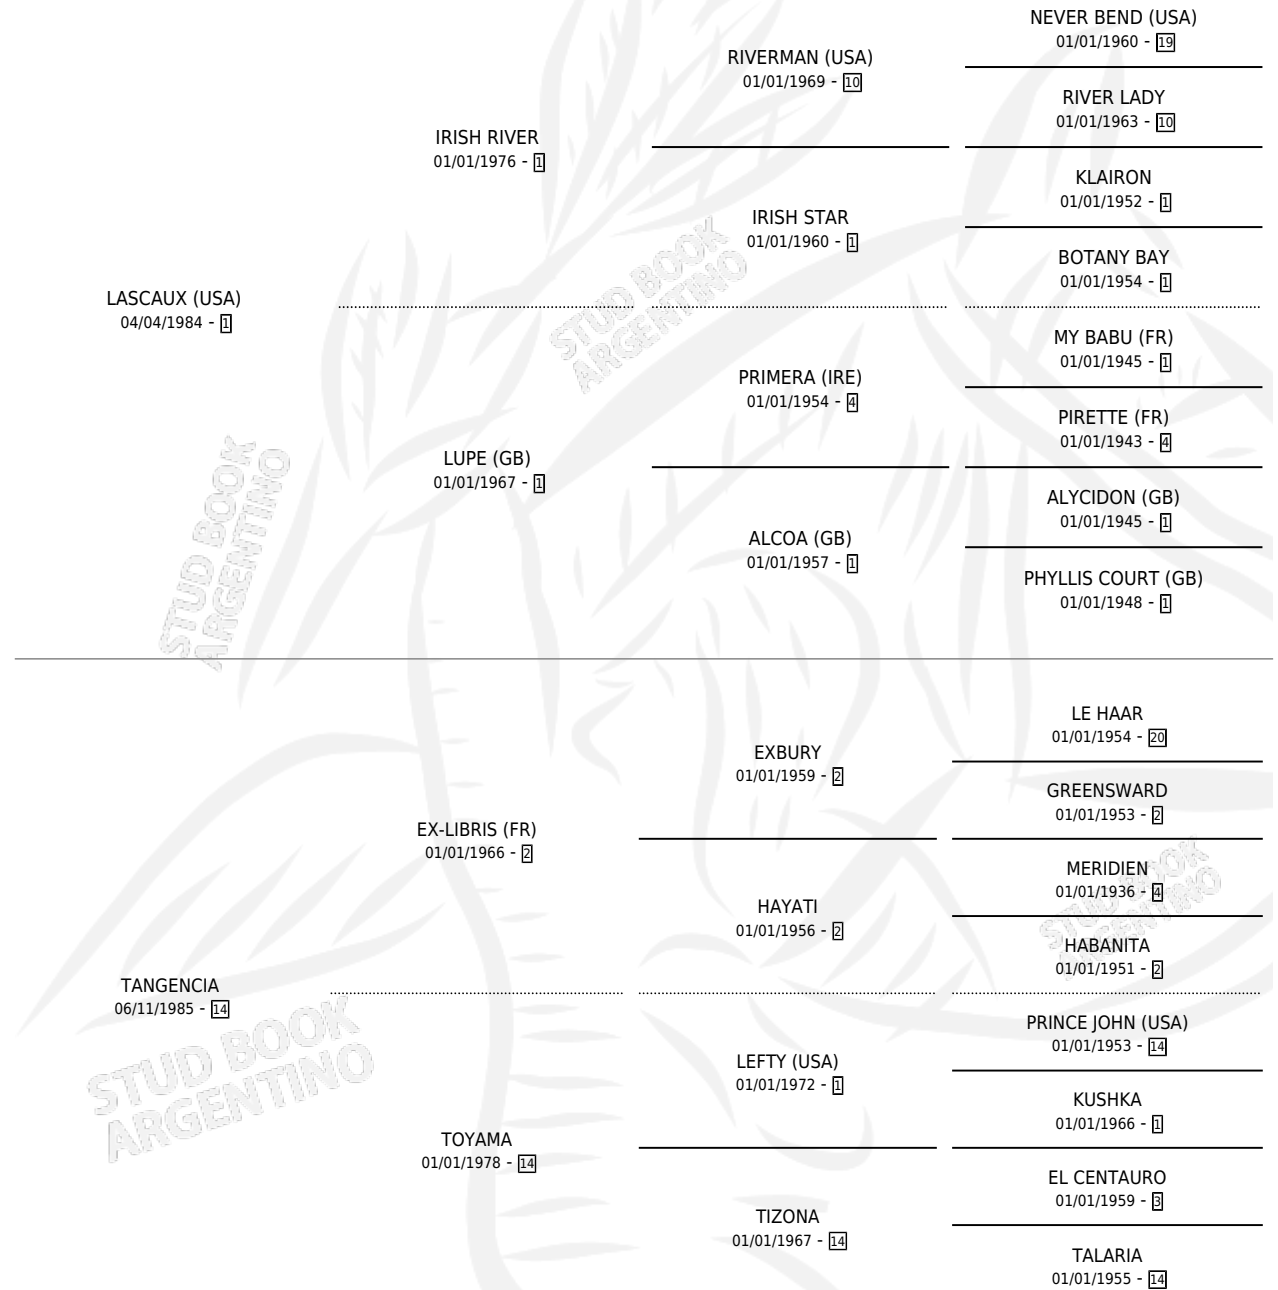

TRABADO

por **LASCAUX (USA)** y **TANGENCIA** por **EX-LIBRIS (FR)**

Argentina · Macho · Alazan · SP · 01/10/1991
Familia 14-a · Volumen 34

ESTADO

TIPIFICACIÓN SANGUÍNEA	X
TIPIFICACIÓN POR ADN	X
PASAPORTE	X
IDENTIFICACIÓN POR MICROCHIP	X
REPRODUCTOR	X

Lugar de nacimiento: Don Jacinto

Criador: Sin dato

PEDIGREE

CAMPAÑA

Solo carreras oficiales de Argentina

POR EDAD

EDAD	CC	1°	2°	3°	4°	5°	NP	CLC	CLG	CLCG1	CLGG1	IMPORTE	GANANCIA / CC
2 AÑOS	1	0	0	0	0	0	1	0	0	0	0	\$0	\$0
TOTALES	1	0	0	0	0	0	1	0	0	0	0	\$0	\$0
%		0.0%	0.0%	0.0%	0.0%	0.0%	100%	0.0%	0.0%	0.0%	0.0%		