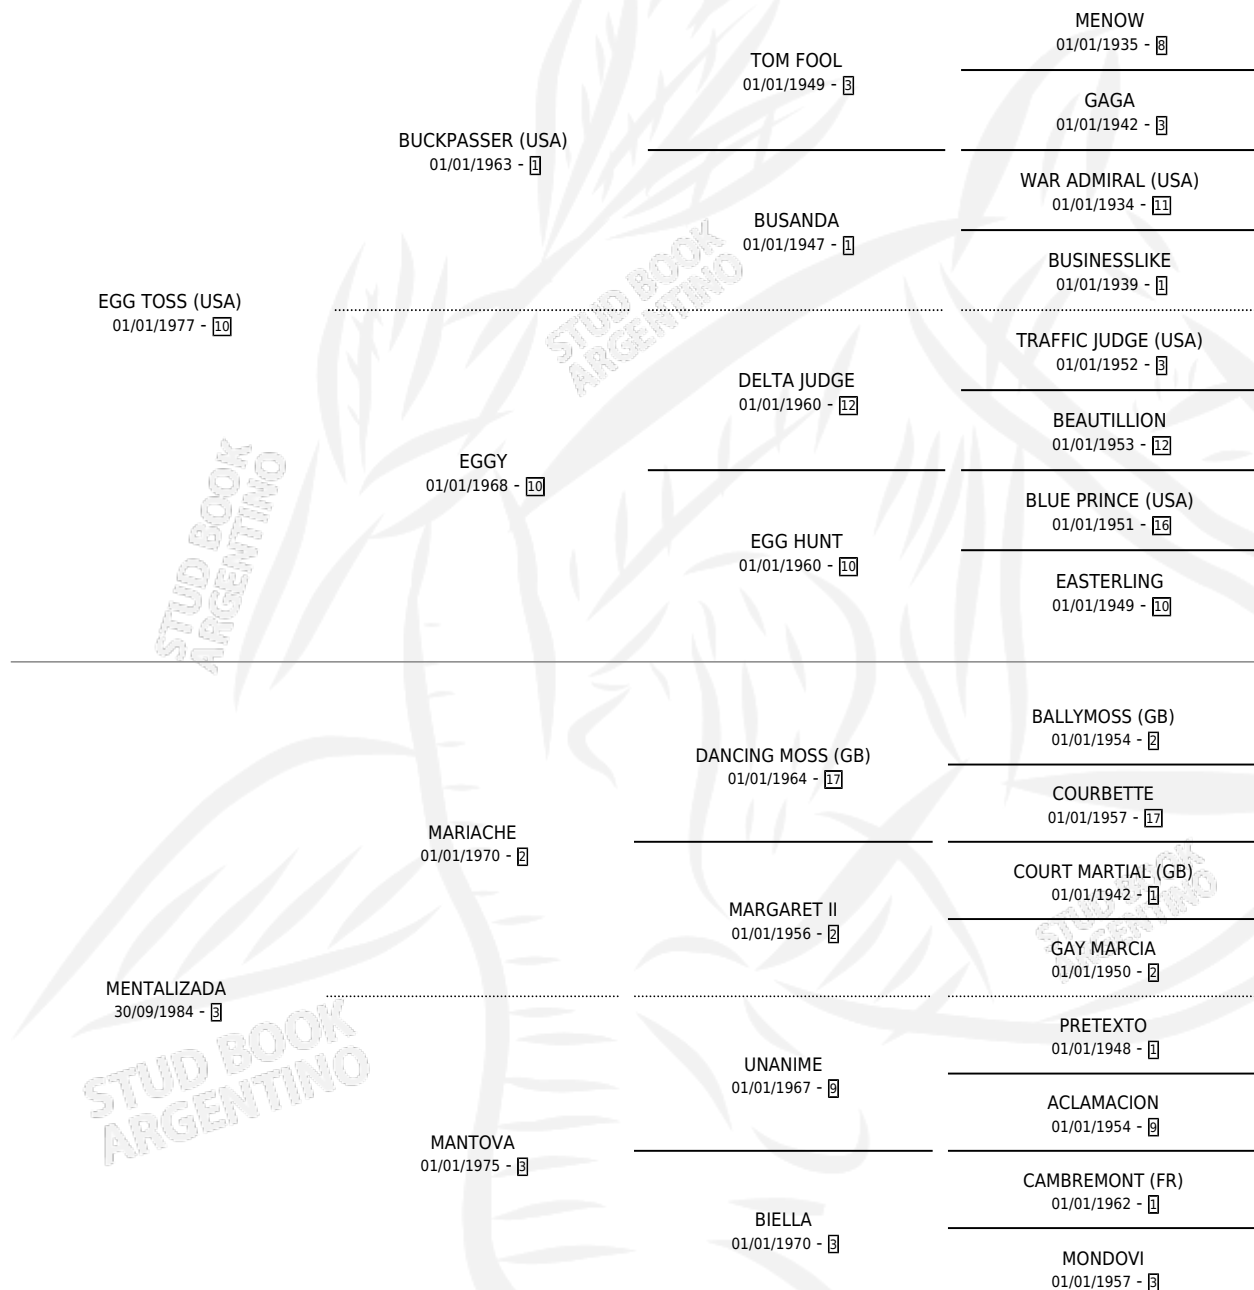

EL MENSAJE

por EGG TOSS (USA) y MENTALIZADA por MARIACHE

Argentina · Macho · Alazan · SP · 20/09/1991
Familia 3-f · Volumen 34

ESTADO

TIPIFICACIÓN SANGUÍNEA	✓
TIPIFICACIÓN POR ADN	X
PASAPORTE	X
IDENTIFICACIÓN POR MICROCHIP	X
REPRODUCTOR	X

Lugar de nacimiento: Don Jacinto

Criador: Sin dato

PEDIGREE

CAMPAÑA

Solo carreras oficiales de Argentina

POR EDAD

EDAD	CC	1°	2°	3°	4°	5°	NP	CLC	CLG	CLCG1	CLGG1	IMPORTE	GANANCIA / CC
2 AÑOS	1	1	0	0	0	0	0	0	0	0	0	\$7,500	\$7,500
3 AÑOS	3	2	0	0	0	0	1	0	0	0	0	\$15,400	\$5,133
TOTALES	4	3	0	0	0	0	1	0	0	0	0	\$22,900	\$5,725
%		75.0%	0.0%	0.0%	0.0%	0.0%	25.0%	0.0%	0.0%	0.0%	0.0%		