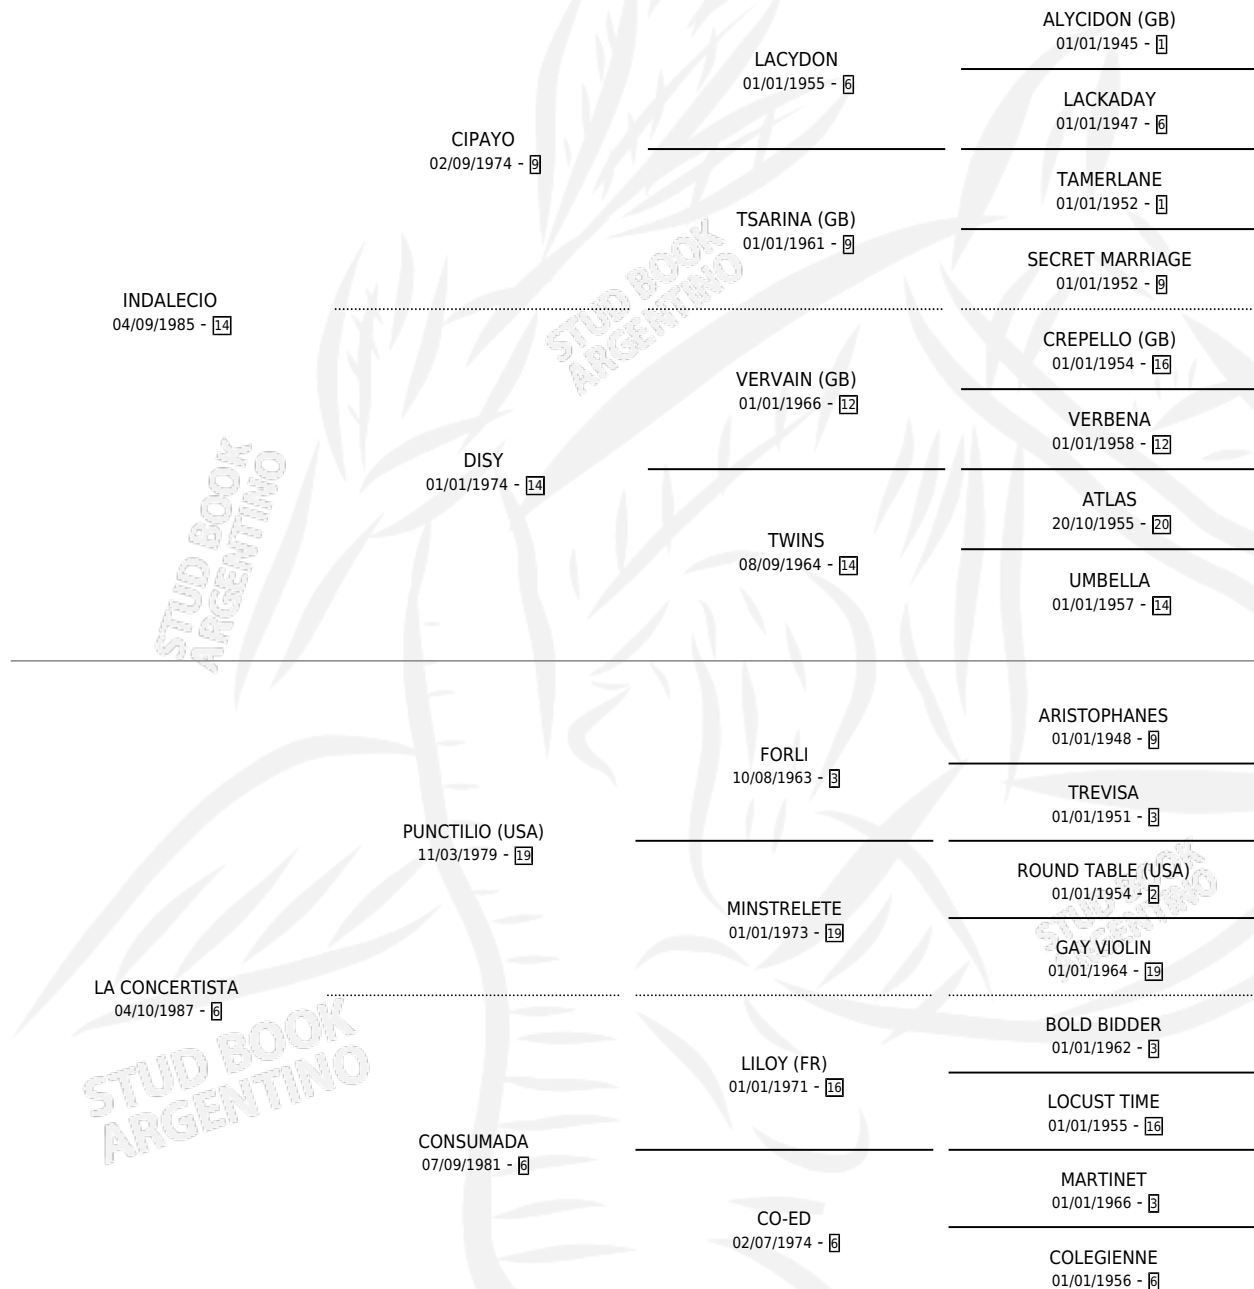

LA CONSERVA

por INDALECIO y LA CONCERTISTA por PUNCTILIO (USA)

Argentina · Hembra · Zaino · SP · 11/09/1991
Familia 6-f · Volumen 34

ESTADO

TIPIFICACIÓN SANGUÍNEA	X
TIPIFICACIÓN POR ADN	X
PASAPORTE	X
IDENTIFICACIÓN POR MICROCHIP	X
REPRODUCTOR	X

Lugar de nacimiento: Don Jacinto

Criador: Sin dato

PEDIGREE

CAMPAÑA

Solo carreras oficiales de Argentina

POR EDAD

EDAD	CC	1°	2°	3°	4°	5°	NP	CLC	CLG	CLCG1	CLGG1	IMPORTE	GANANCIA / CC
3 AÑOS	1	0	0	0	0	0	1	0	0	0	0	\$0	\$0
4 AÑOS	1	0	0	0	0	0	1	0	0	0	0	\$0	\$0
TOTALES	2	0	0	0	0	0	2	0	0	0	0	\$0	\$0
%		0.0%	0.0%	0.0%	0.0%	0.0%	100%	0.0%	0.0%	0.0%	0.0%		