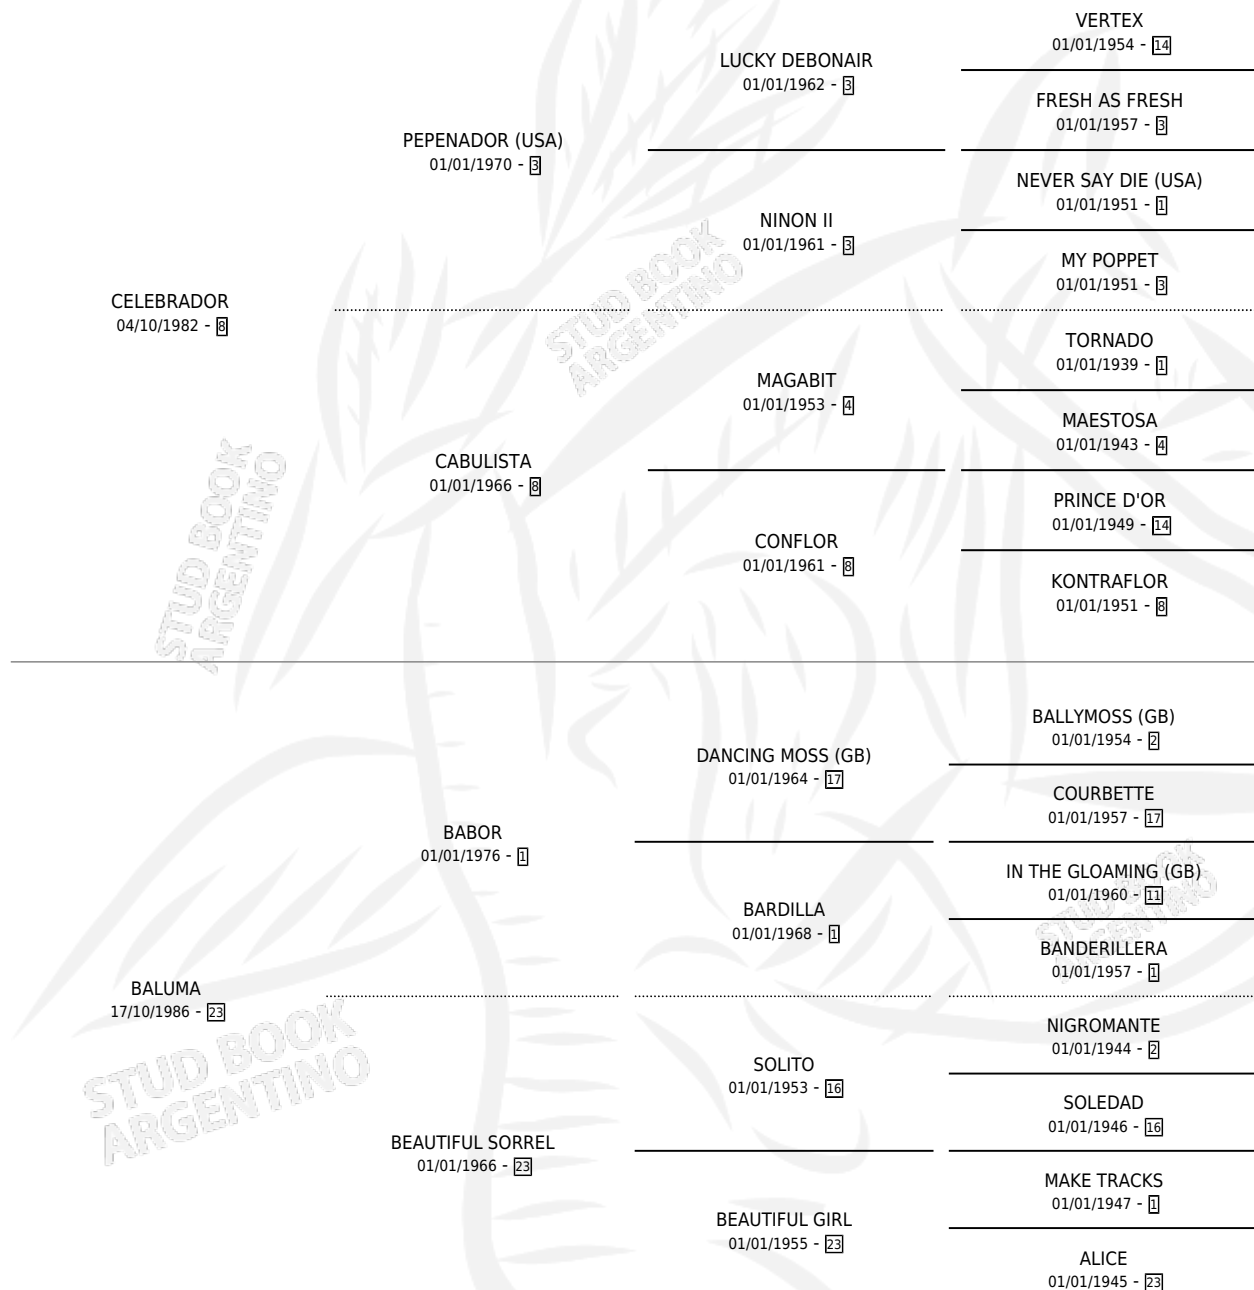

EL CEBADOR

por **CELEBRADOR** y **BALUMA** por **BABOR**

Argentina · Macho · Alazan · SP · 05/10/1991
Familia 23-a · Volumen 34

ESTADO

TIPIFICACIÓN SANGUÍNEA	X
TIPIFICACIÓN POR ADN	X
PASAPORTE	X
IDENTIFICACIÓN POR MICROCHIP	X
REPRODUCTOR	X

Lugar de nacimiento: Teresa Maria

Criador: Sin dato

PEDIGREE