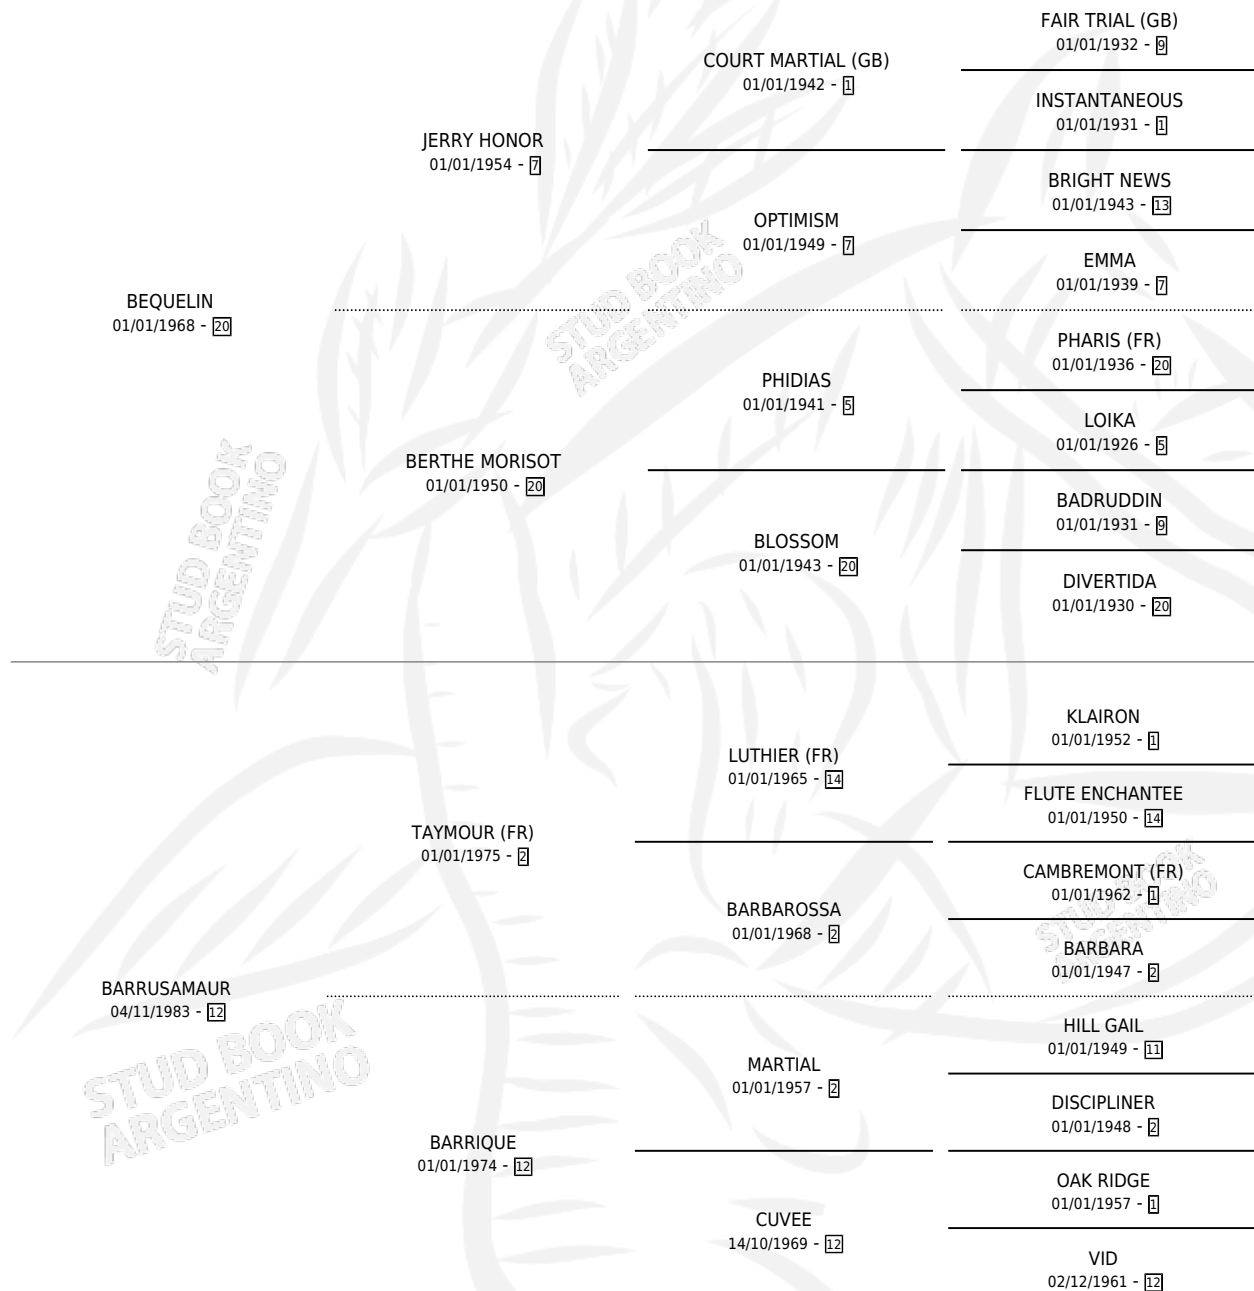

BARRUNTE

por **BEQUELIN** y **BARRUSAMAUR** por **TAYMOUR (FR)**

Argentina · Macho · Alazan · SP · 13/09/1991
Familia 12-d · Volumen 34

ESTADO

TIPIFICACIÓN SANGUÍNEA	X
TIPIFICACIÓN POR ADN	X
PASAPORTE	X
IDENTIFICACIÓN POR MICROCHIP	X
REPRODUCTOR	X

Lugar de nacimiento: Don Simon

Criador: Don Simon

PEDIGREE

BARRUNTE

Datos oficiales del Stud Book Argentino

Documento generado el 10/05/2026

studbook.org.ar