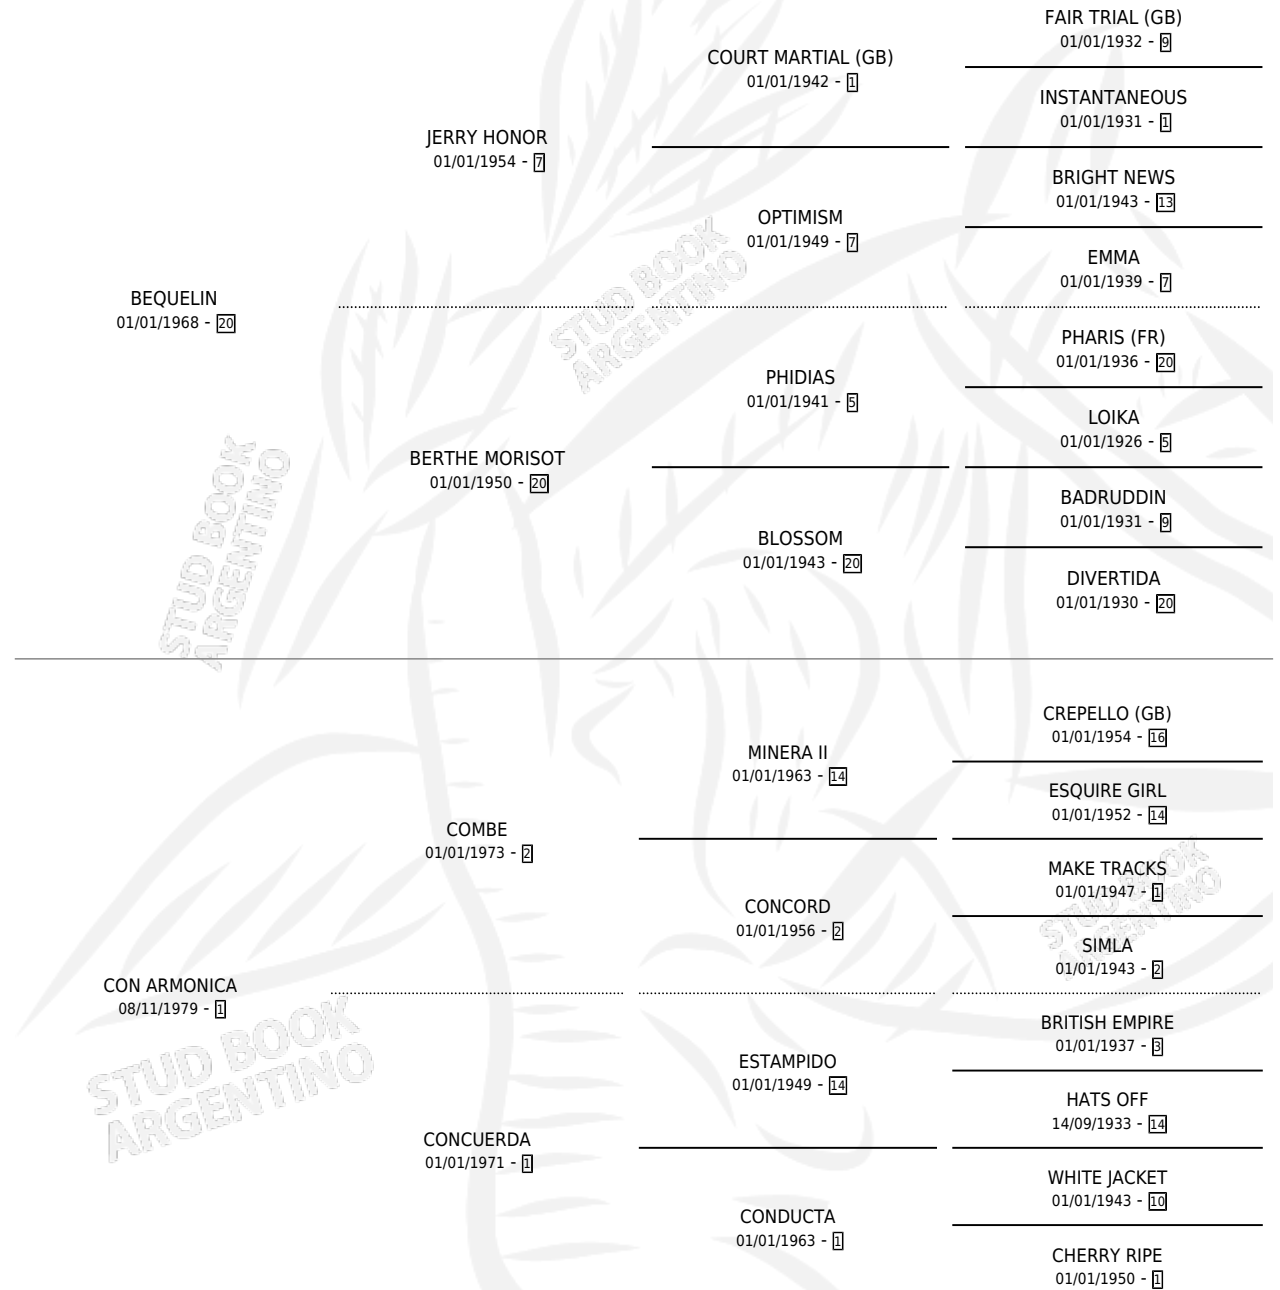

CON VIOLA

por **BEQUELIN** y **CON ARMONICA** por **COMBE**

Argentina · Hembra · Zaino · SP · 28/09/1991
Familia 1-b · Volumen 34

ESTADO

TIPIFICACIÓN SANGUÍNEA	X
TIPIFICACIÓN POR ADN	X
PASAPORTE	X
IDENTIFICACIÓN POR MICROCHIP	X
REPRODUCTOR	X

Lugar de nacimiento: Don Simon

Criador: Don Simon

PEDIGREE

CON VIOLA

Datos oficiales del Stud Book Argentino

Documento generado el 04/05/2026

studbook.org.ar