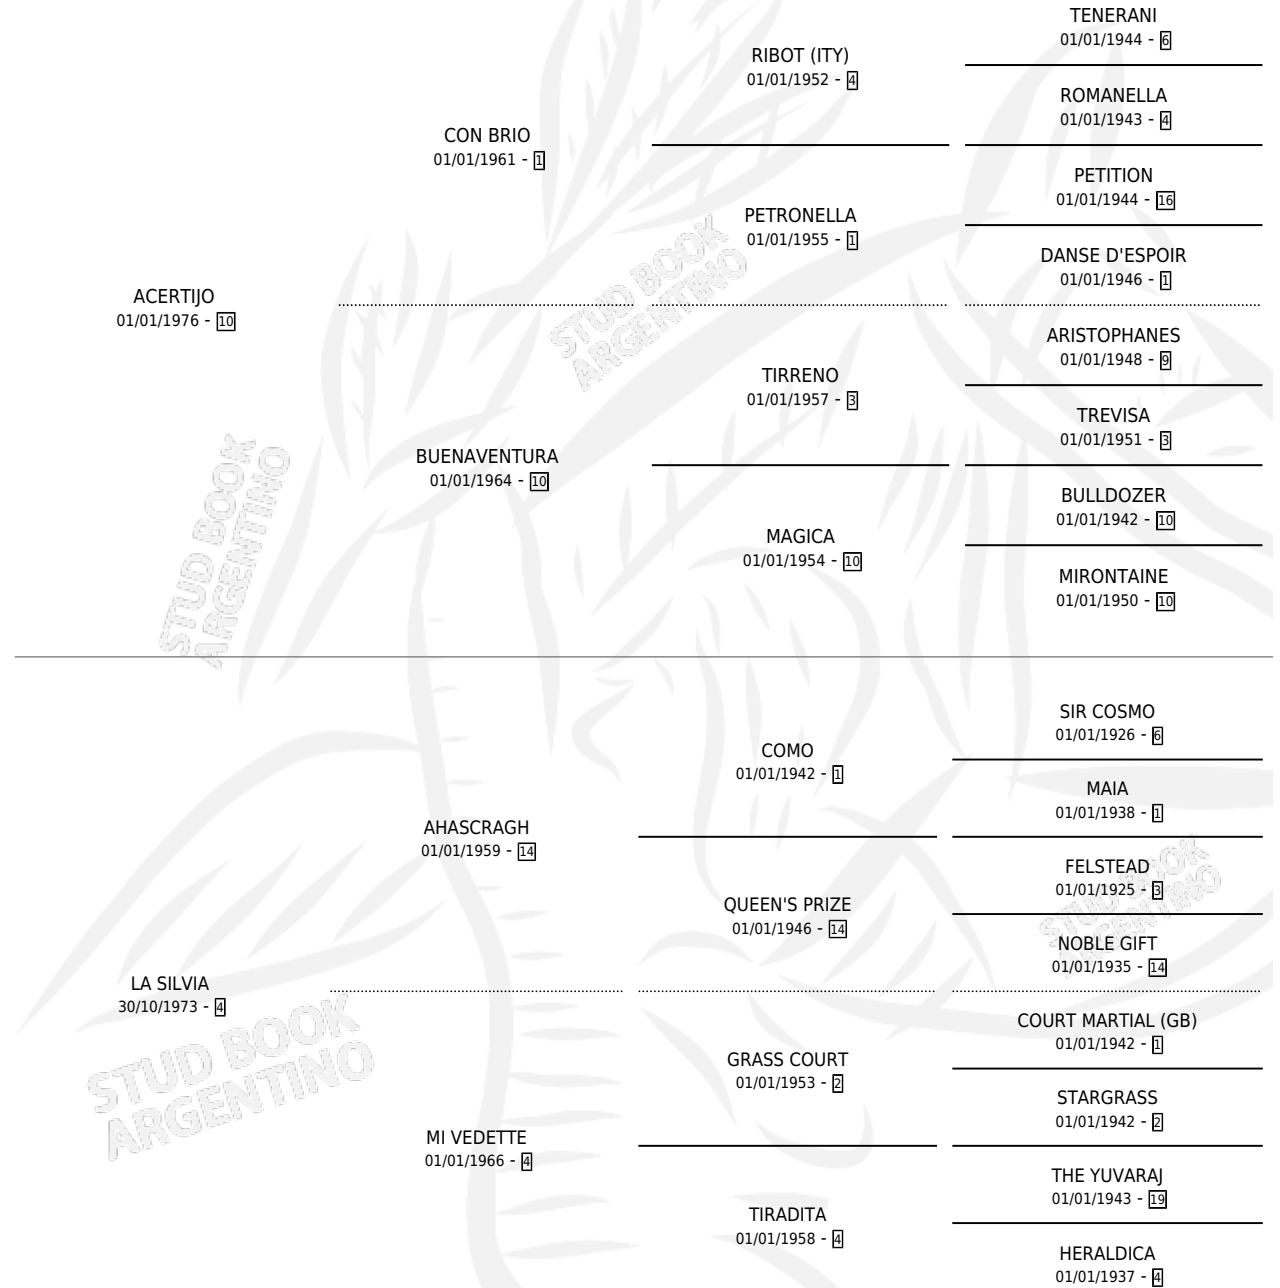

SILTIJO

por ACERTIJO y LA SILVIA por AHASCRAGH

Argentina · Macho · Alazan Tostado · SP · 06/09/1991
Familia 4-d · Volumen 34

ESTADO

TIPIFICACIÓN SANGUÍNEA	X
TIPIFICACIÓN POR ADN	X
PASAPORTE	X
IDENTIFICACIÓN POR MICROCHIP	X
REPRODUCTOR	X

Lugar de nacimiento: El Cielo

Criador: Sin dato

PEDIGREE

CAMPAÑA

Solo carreras oficiales de Argentina

POR EDAD

EDAD	CC	1°	2°	3°	4°	5°	NP	CLC	CLG	CLCG1	CLGG1	IMPORTE	GANANCIA / CC
4 AÑOS	3	0	0	0	0	0	3	0	0	0	0	\$0	\$0
TOTALES	3	0	0	0	0	0	3	0	0	0	0	\$0	\$0
%		0.0%	0.0%	0.0%	0.0%	0.0%	100%	0.0%	0.0%	0.0%	0.0%		