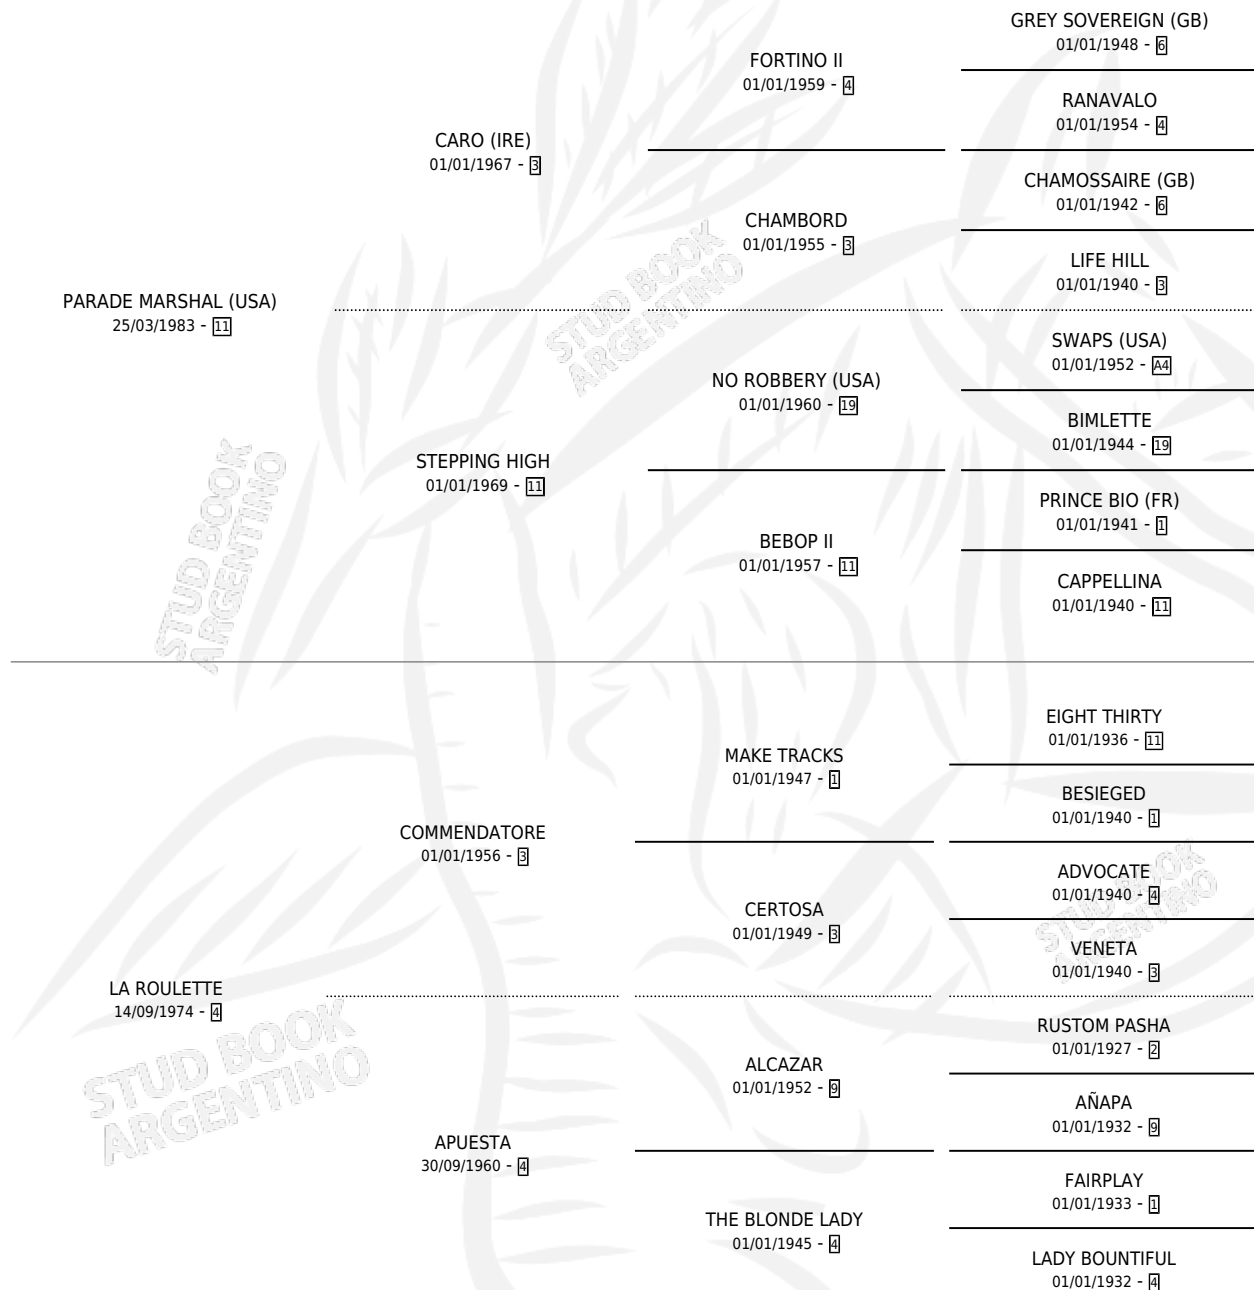

LATE UN CORAZON

por **PARADE MARSHAL (USA)** y **LA ROULETTE** por **COMMENDATORE**

Argentina · Hembra · Zaino · SP · 06/10/1991
Familia 4-k · Volumen 34

ESTADO

TIPIFICACIÓN SANGUÍNEA	✓
TIPIFICACIÓN POR ADN	X
PASAPORTE	X
IDENTIFICACIÓN POR MICROCHIP	X
REPRODUCTOR	✓

Lugar de nacimiento: El Candil
Criador: Sin dato

~

HIJOS

	MACHOS	HEMBRAS
1 NACIERON	1	0
1 CORRIERON	1	0
1 GANARON	1	0
0 GANADORES CL	0 GANADORES GR	0 GANADORES G1

PEDIGREE

CAMPAÑA

Solo carreras oficiales de Argentina