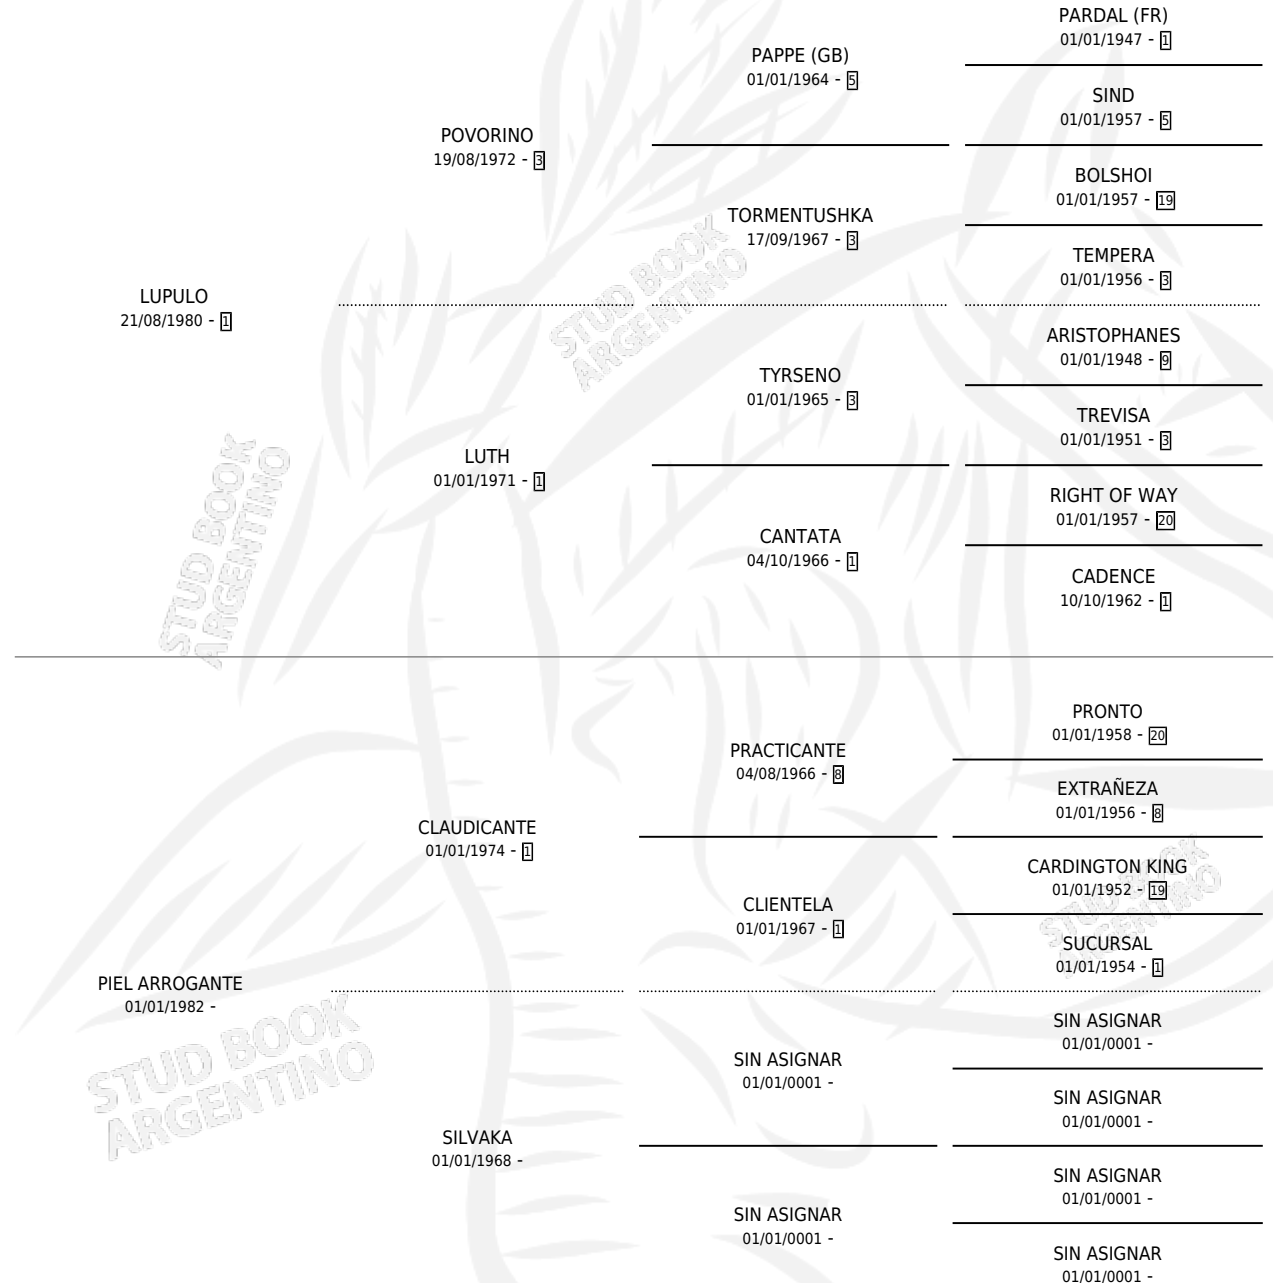

# SOY LUPULO

por LUPULO y PIEL ARROGANTE por CLAUDICANTE

Argentina · Macho · Zaino Doradillo · SP · 14/09/1991  
Familia · Volumen 34

## ESTADO

TIPIFICACIÓN SANGUÍNEA	X
TIPIFICACIÓN POR ADN	X
PASAPORTE	X
IDENTIFICACIÓN POR MICROCHIP	X
REPRODUCTOR	X

**Lugar de nacimiento:** El Arbol

**Criador:** Sin dato

## PEDIGREE