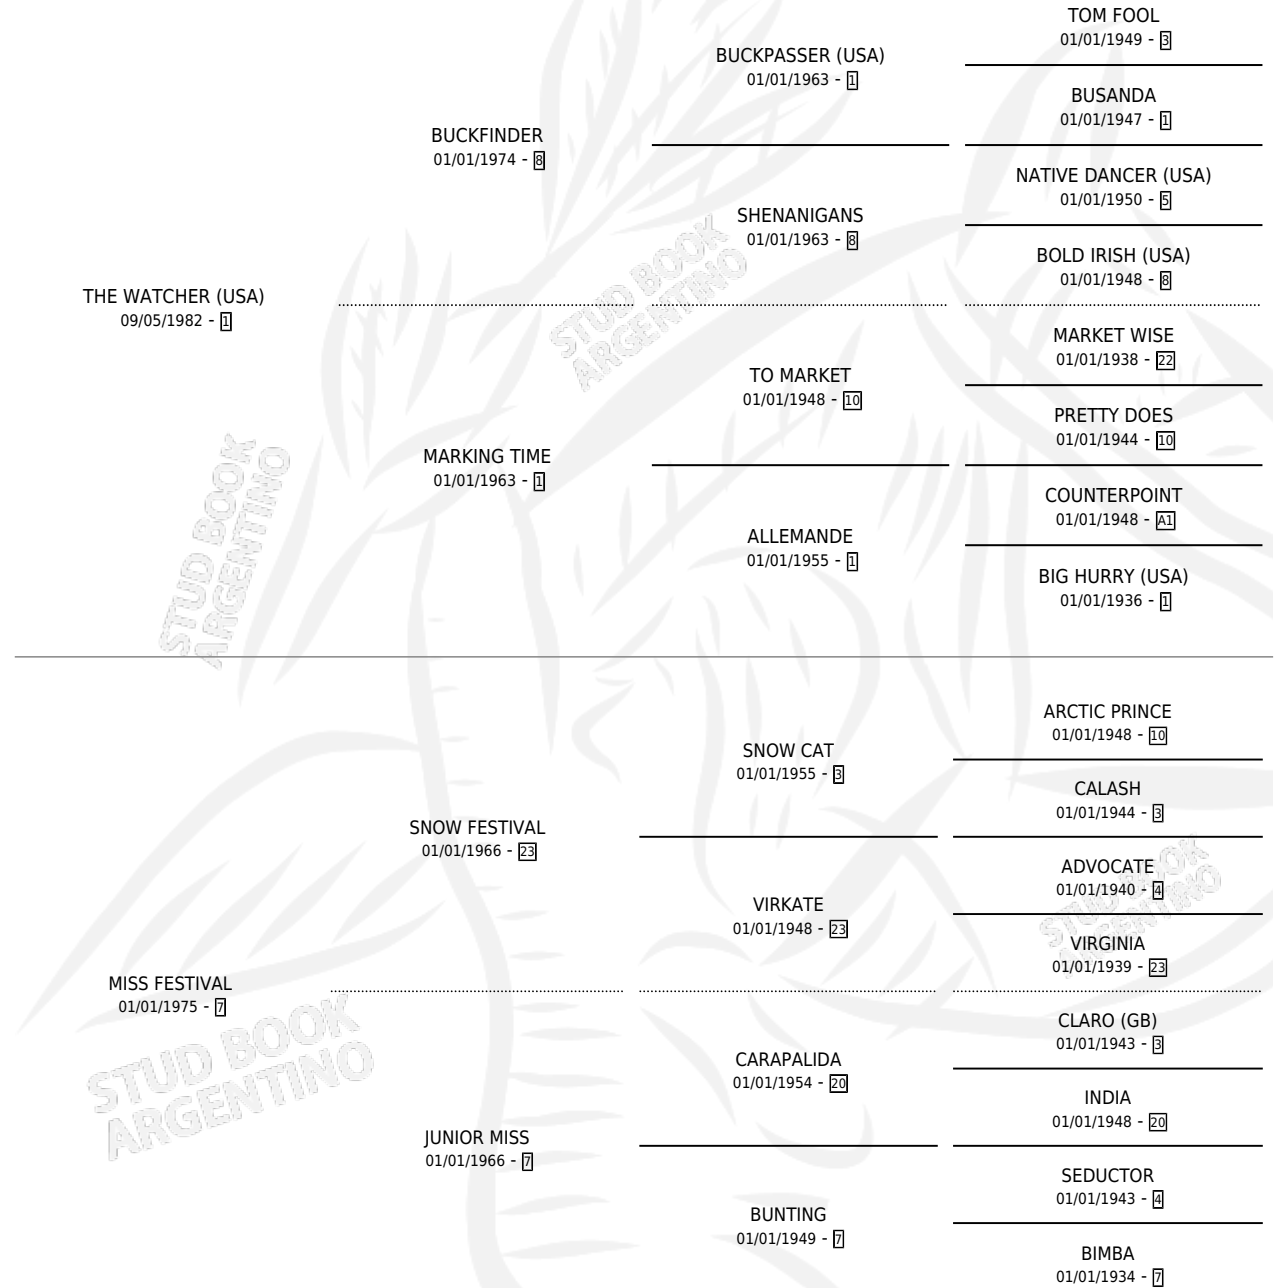

MR. WATCHER

por THE WATCHER (USA) y MISS FESTIVAL por SNOW FESTIVAL

Argentina · Macho · Alazan Tostado · SP · 29/09/1991
Familia 7 · Volumen 34

ESTADO

TIPIFICACIÓN SANGUÍNEA	X
TIPIFICACIÓN POR ADN	X
PASAPORTE	X
IDENTIFICACIÓN POR MICROCHIP	X
REPRODUCTOR	X

Lugar de nacimiento: El Tala

Criador: Sin dato

PEDIGREE