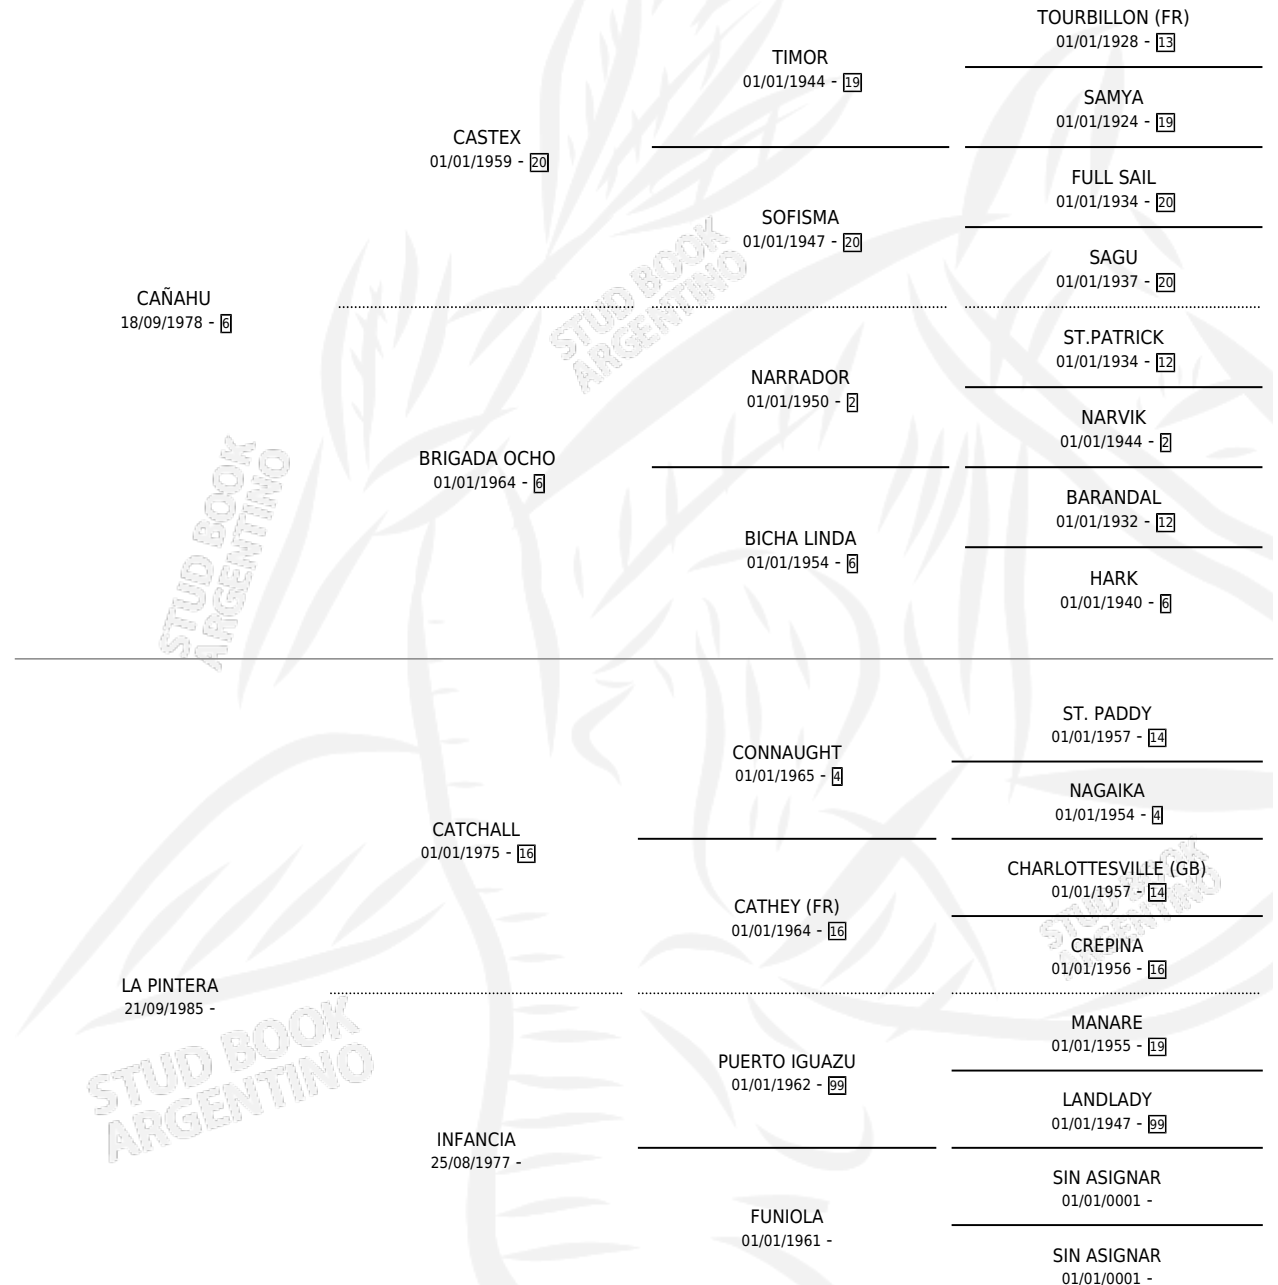

CAÑO PINTADO

por CAÑAHU y LA PINTERA por CATCHALL

Argentina · Macho · Zaino · SP · 24/09/1991
Familia · Volumen 34

ESTADO

TIPIFICACIÓN SANGUÍNEA	X
TIPIFICACIÓN POR ADN	X
PASAPORTE	X
IDENTIFICACIÓN POR MICROCHIP	X
REPRODUCTOR	X

Lugar de nacimiento: Don Viyo

Criador: Sin dato

PEDIGREE

CAMPAÑA

Solo carreras oficiales de Argentina

POR EDAD

EDAD	CC	1°	2°	3°	4°	5°	NP	CLC	CLG	CLCG1	CLGG1	IMPORTE	GANANCIA / CC
3 AÑOS	1	0	0	0	0	0	1	0	0	0	0	\$0	\$0
TOTALES	1	0	0	0	0	0	1	0	0	0	0	\$0	\$0
%		0.0%	0.0%	0.0%	0.0%	0.0%	100%	0.0%	0.0%	0.0%	0.0%		