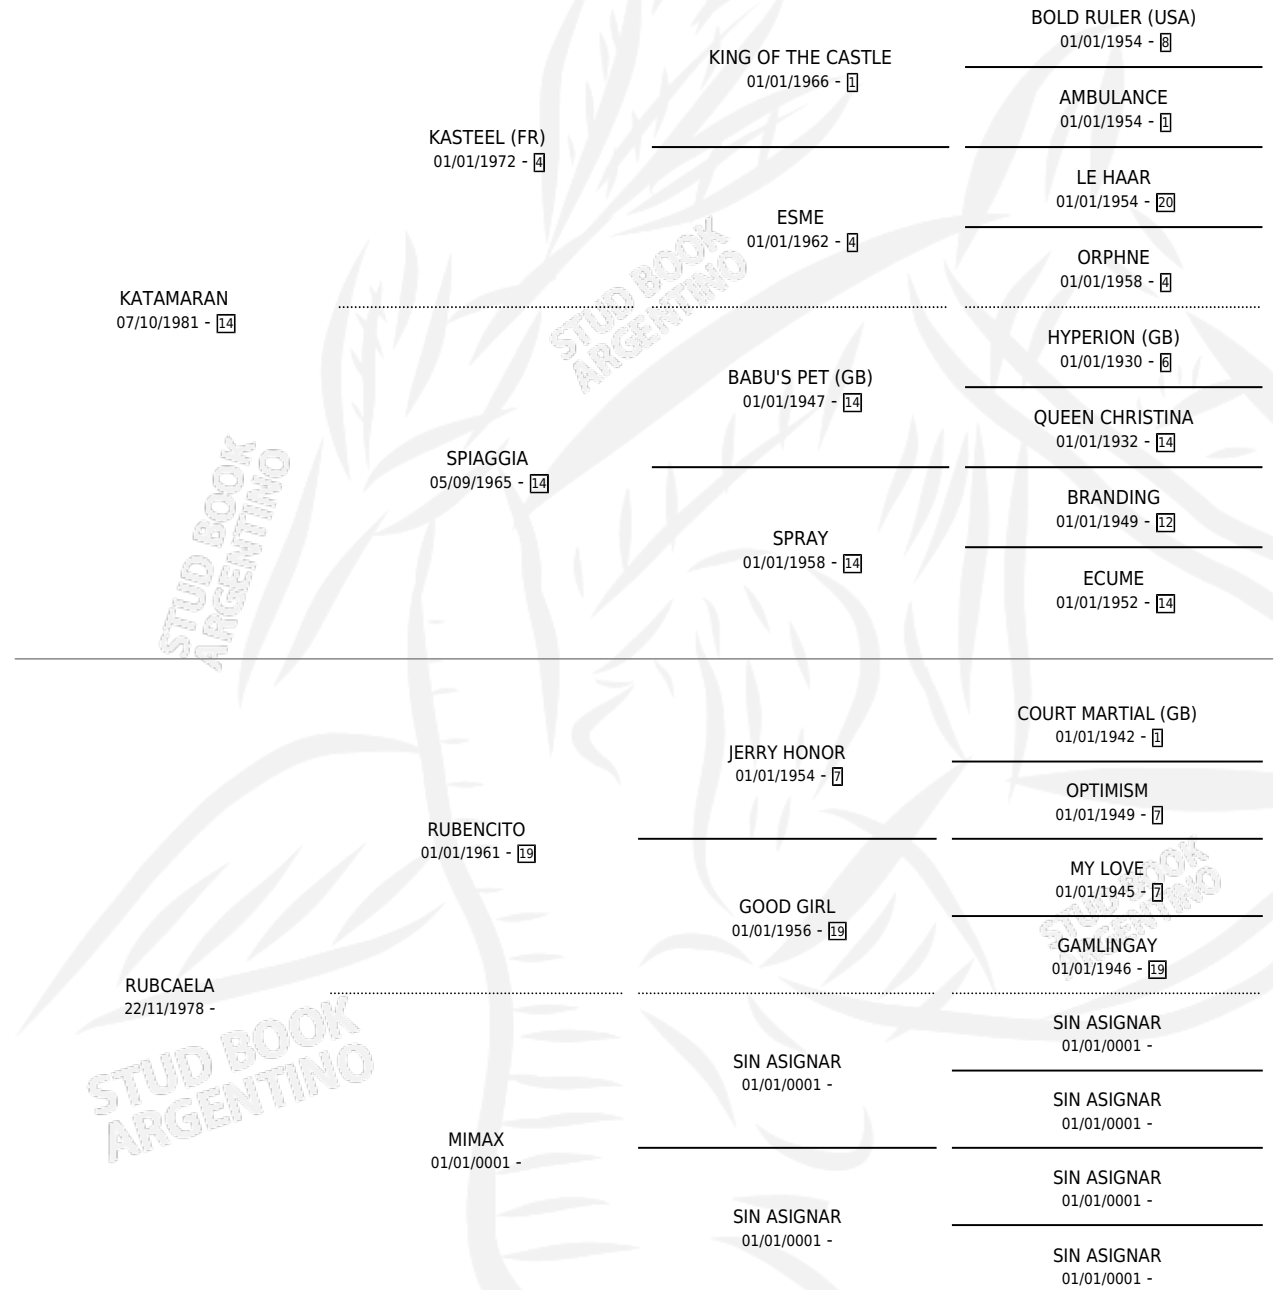

KATELA

por **KATAMARAN** y **RUBCAELA** por **RUBENCITO**

Argentina · Hembra · Zaino · SP · 27/09/1991
Familia · Volumen 34

ESTADO

TIPIFICACIÓN SANGUÍNEA	X
TIPIFICACIÓN POR ADN	X
PASAPORTE	X
IDENTIFICACIÓN POR MICROCHIP	X
REPRODUCTOR	X

Lugar de nacimiento: Don Viyo

Criador: Don Viyo

PEDIGREE

CAMPAÑA

Solo carreras oficiales de Argentina

POR EDAD

EDAD	CC	1°	2°	3°	4°	5°	NP	CLC	CLG	CLCG1	CLGG1	IMPORTE	GANANCIA / CC
3 AÑOS	4	0	0	0	0	0	4	0	0	0	0	\$0	\$0
TOTALES	4	0	0	0	0	0	4	0	0	0	0	\$0	\$0
%		0.0%	0.0%	0.0%	0.0%	0.0%	100%	0.0%	0.0%	0.0%	0.0%		