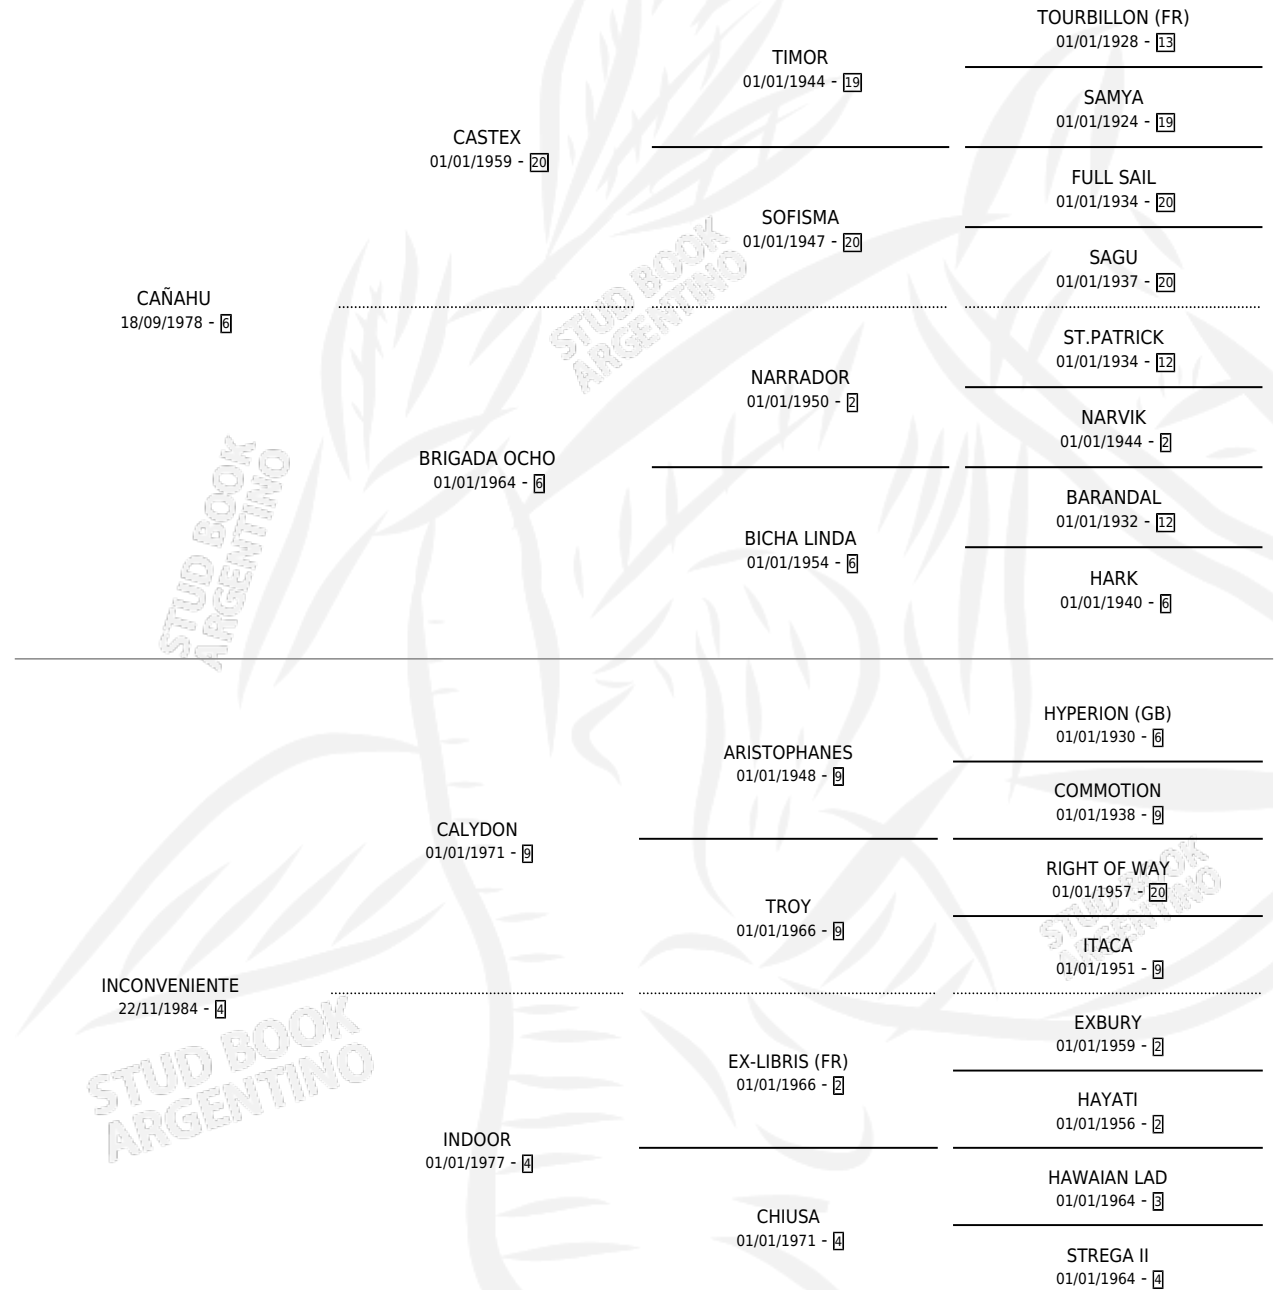

CALYDONNA

por CAÑAHU y INCONVENIENTE por CALYDON

Argentina · Hembra · Alazan · SP · 07/10/1991
Familia 4-e · Volumen 34

ESTADO

TIPIFICACIÓN SANGUÍNEA	✓
TIPIFICACIÓN POR ADN	X
PASAPORTE	X
IDENTIFICACIÓN POR MICROCHIP	X
REPRODUCTOR	✓

Lugar de nacimiento: Don Viyo

Criador: Sin dato

PEDIGREE

CAMPAÑA

Solo carreras oficiales de Argentina

POR EDAD

EDAD	CC	1°	2°	3°	4°	5°	NP	CLC	CLG	CLCG1	CLGG1	IMPORTE	GANANCIA / CC
3 AÑOS	8	0	1	0	0	2	5	1	0	0	0	\$440	\$55
4 AÑOS	1	0	0	0	0	0	1	0	0	0	0	\$0	\$0
TOTALES	9	0	1	0	0	2	6	1	0	0	0	\$440	\$49
%		0.0%	11.1%	0.0%	0.0%	22.2%	66.7%	11.1%	0.0%	0.0%	0.0%		