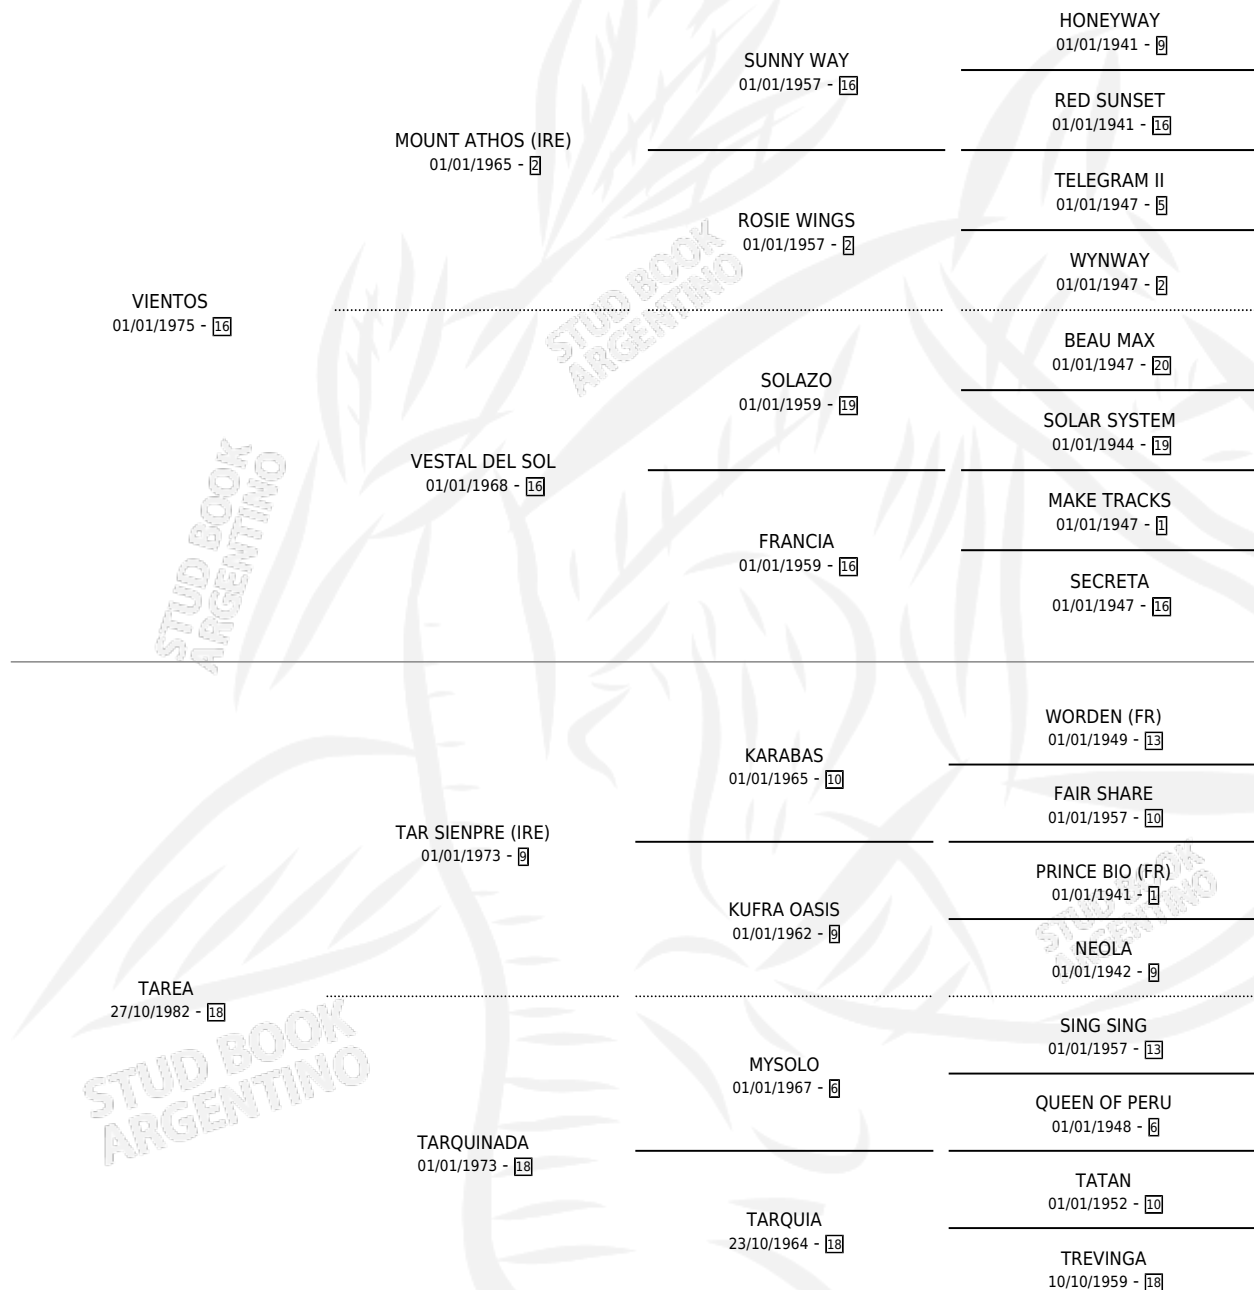

VIENT TARALETE

por VIENTOS y TAREA por TAR SIENPRE (IRE)

Argentina · Macho · Alazan · SP · 17/09/1991
Familia 18-a · Volumen 34

ESTADO

TIPIFICACIÓN SANGUÍNEA	X
TIPIFICACIÓN POR ADN	X
PASAPORTE	X
IDENTIFICACIÓN POR MICROCHIP	X
REPRODUCTOR	X

Lugar de nacimiento: Keryma

Criador: Frontino Aldo Cesar

PEDIGREE