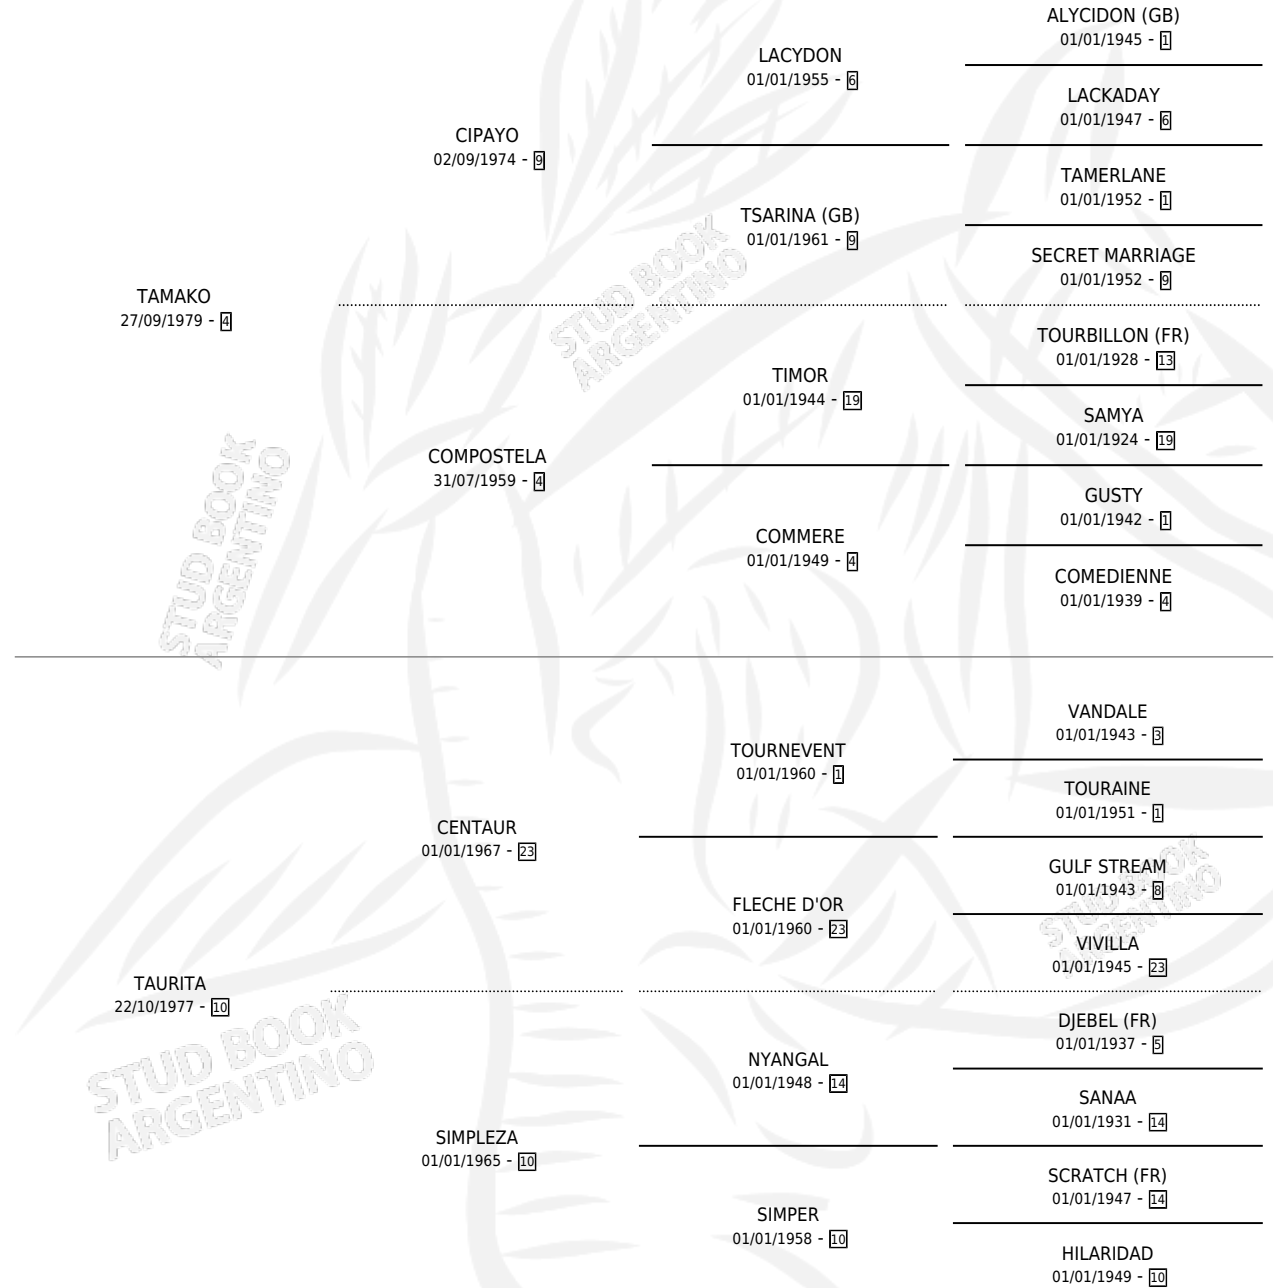

TAURO-TAM

por TAMAKO y TAURITA por CENTAUR

Argentina · Macho · Zaino · SP · 08/09/1991
Familia 10-e · Volumen 34

ESTADO

TIPIFICACIÓN SANGUÍNEA	X
TIPIFICACIÓN POR ADN	X
PASAPORTE	X
IDENTIFICACIÓN POR MICROCHIP	X
REPRODUCTOR	X

Lugar de nacimiento: Maria del Sol

Criador: Sin dato

PEDIGREE