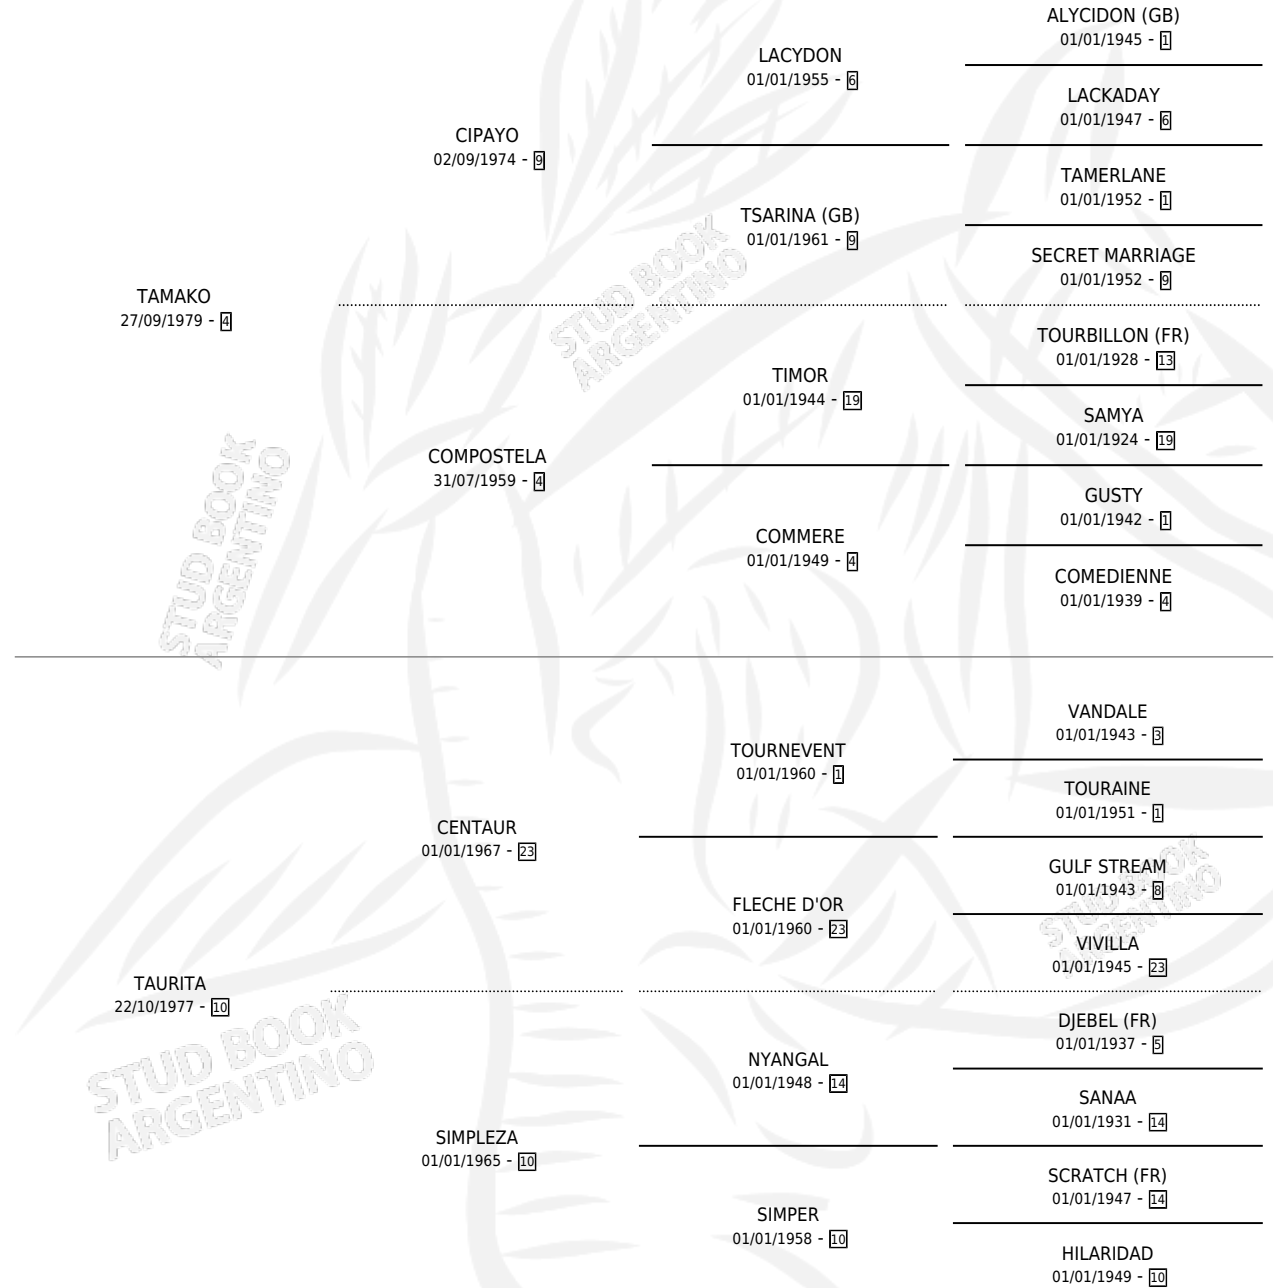

# TAURO-TAM

por TAMAKO y TAURITA por CENTAUR

Argentina · Macho · Zaino · SP · 08/09/1991  
Familia 10-e · Volumen 34

## ESTADO

TIPIFICACIÓN SANGUÍNEA	X
TIPIFICACIÓN POR ADN	X
PASAPORTE	X
IDENTIFICACIÓN POR MICROCHIP	X
REPRODUCTOR	X

**Lugar de nacimiento:** Maria del Sol

**Criador:** Sin dato

## PEDIGREE