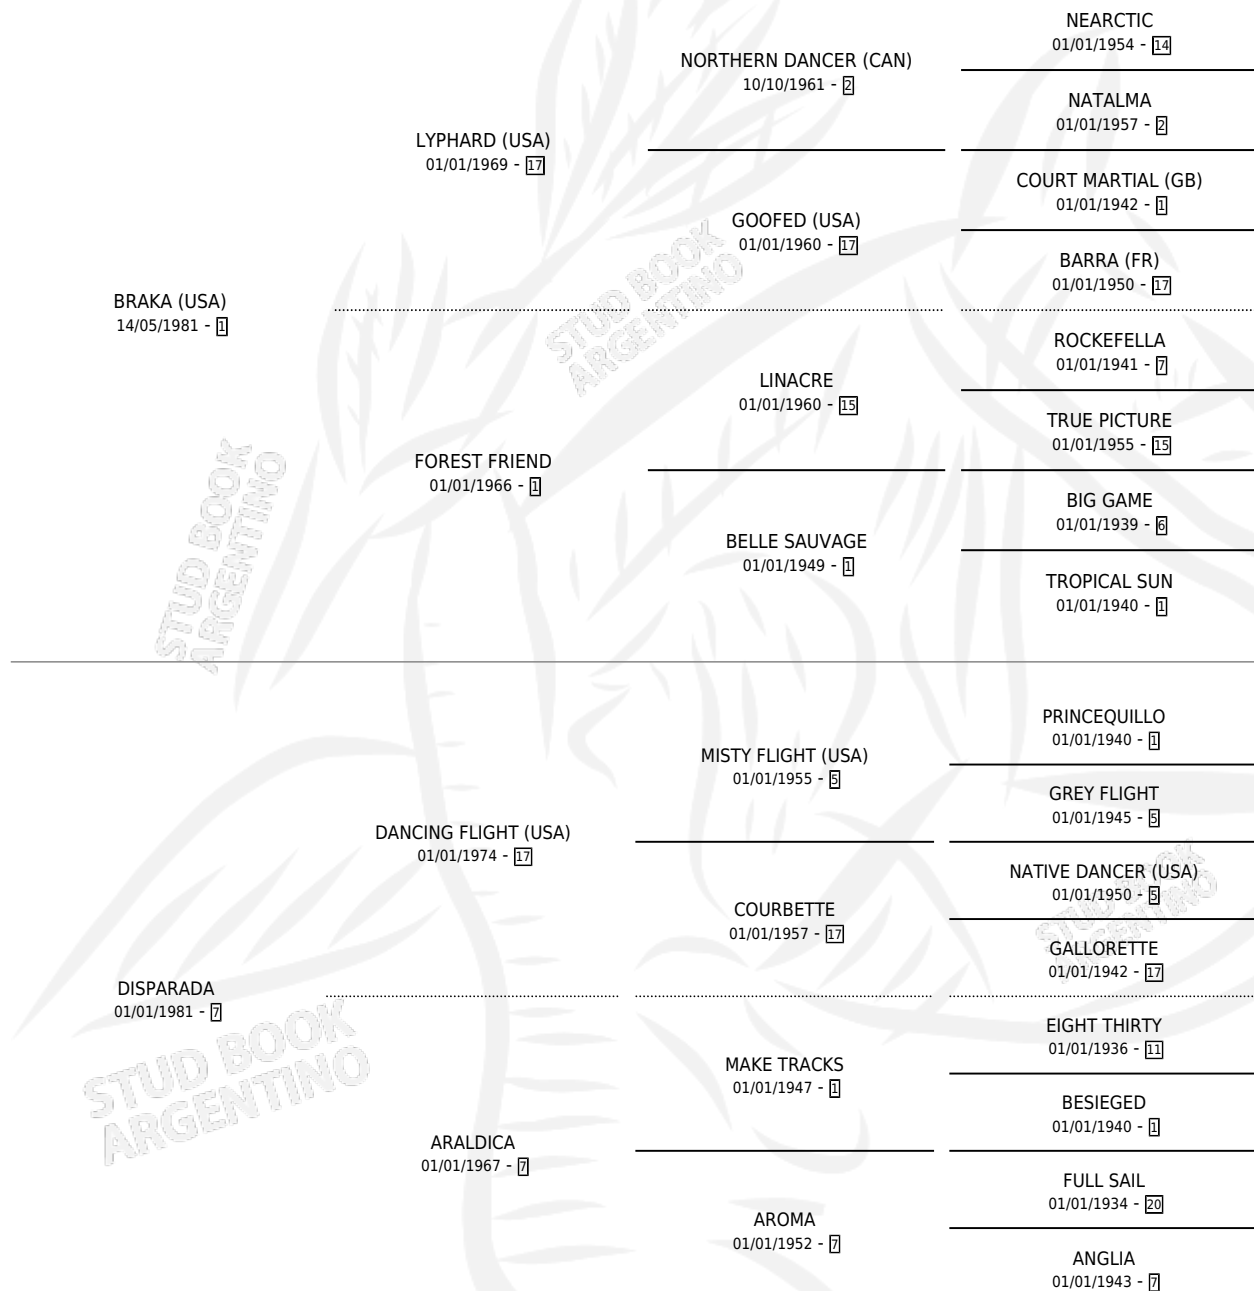

BRADIS

por BRAKA (USA) y DISPARADA por DANCING FLIGHT (USA)

Argentina · Macho · Tordillo · SP · 01/09/1991
Familia 7 · Volumen 34

ESTADO

TIPIFICACIÓN SANGUÍNEA	X
TIPIFICACIÓN POR ADN	X
PASAPORTE	X
IDENTIFICACIÓN POR MICROCHIP	X
REPRODUCTOR	X

Lugar de nacimiento: Teresa Maria
Criador: Sin dato

PEDIGREE

BRADIS

Datos oficiales del Stud Book Argentino

Documento generado el 04/05/2026

studbook.org.ar