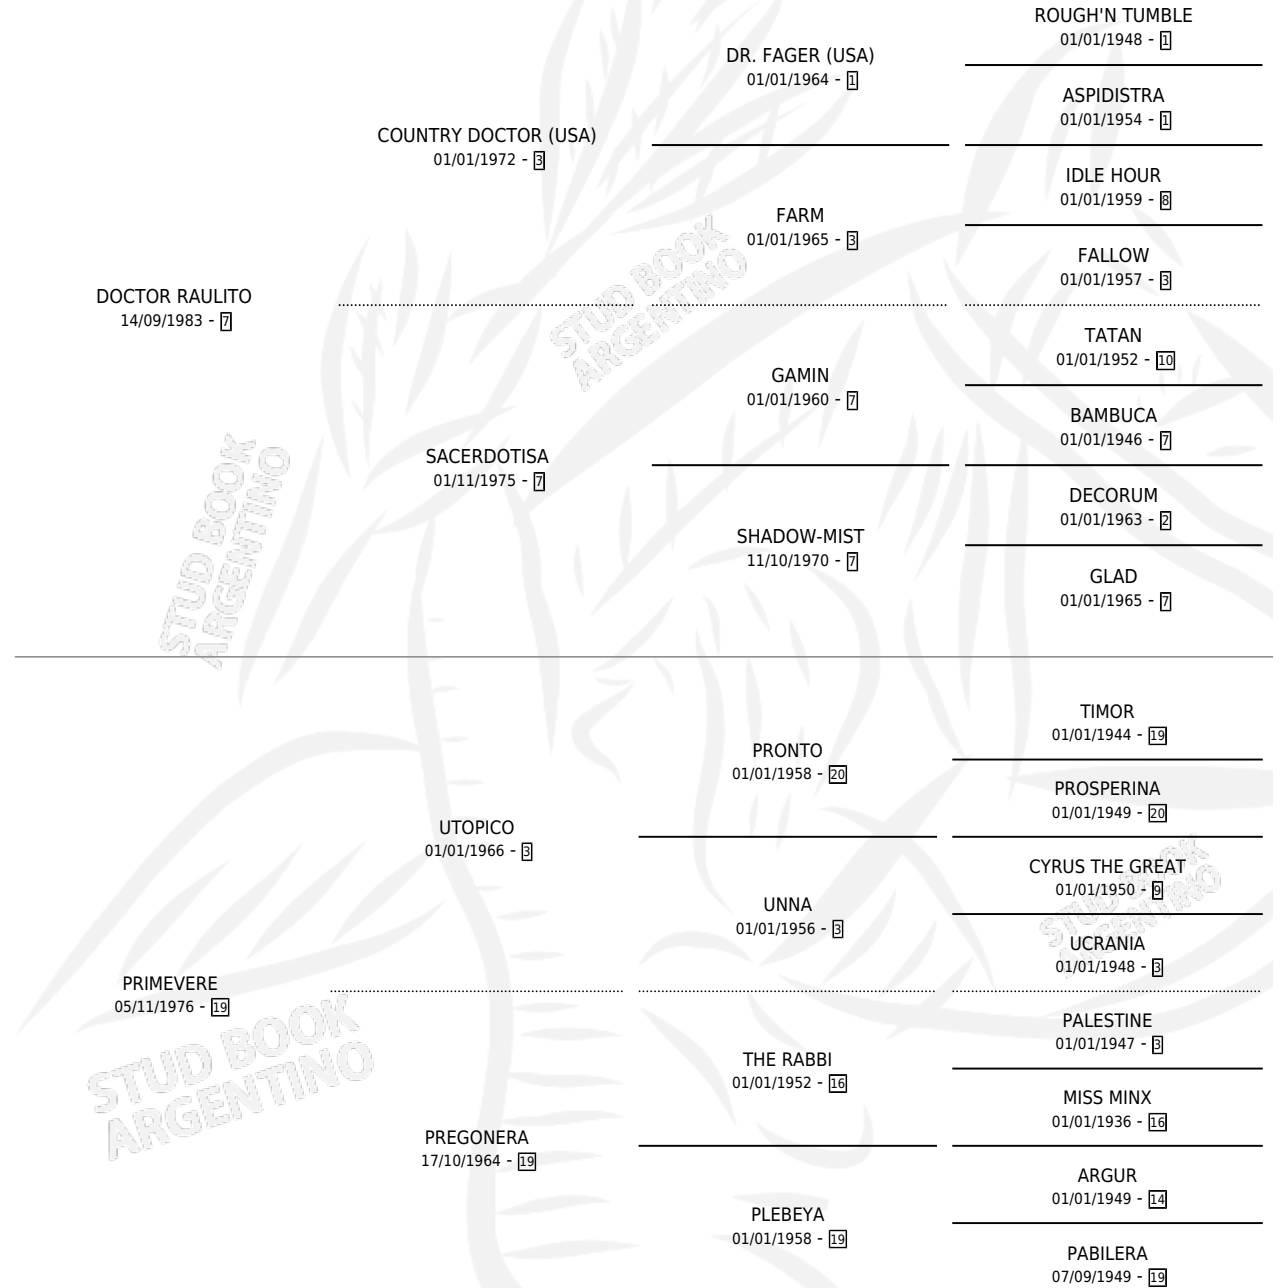

DOCTOR ROBERTITO

por DOCTOR RAULITO y PRIMEVERE por UTOPICO

Argentina · Macho · Alazan · SP · 08/10/1991
Familia 19-c · Volumen 34

ESTADO

TIPIFICACIÓN SANGUÍNEA	X
TIPIFICACIÓN POR ADN	X
PASAPORTE	X
IDENTIFICACIÓN POR MICROCHIP	X
REPRODUCTOR	X

Lugar de nacimiento: Masama

Criador: Masama

PEDIGREE

DOCTOR ROBERTITO

Datos oficiales del Stud Book Argentino

Documento generado el 09/05/2026

studbook.org.ar