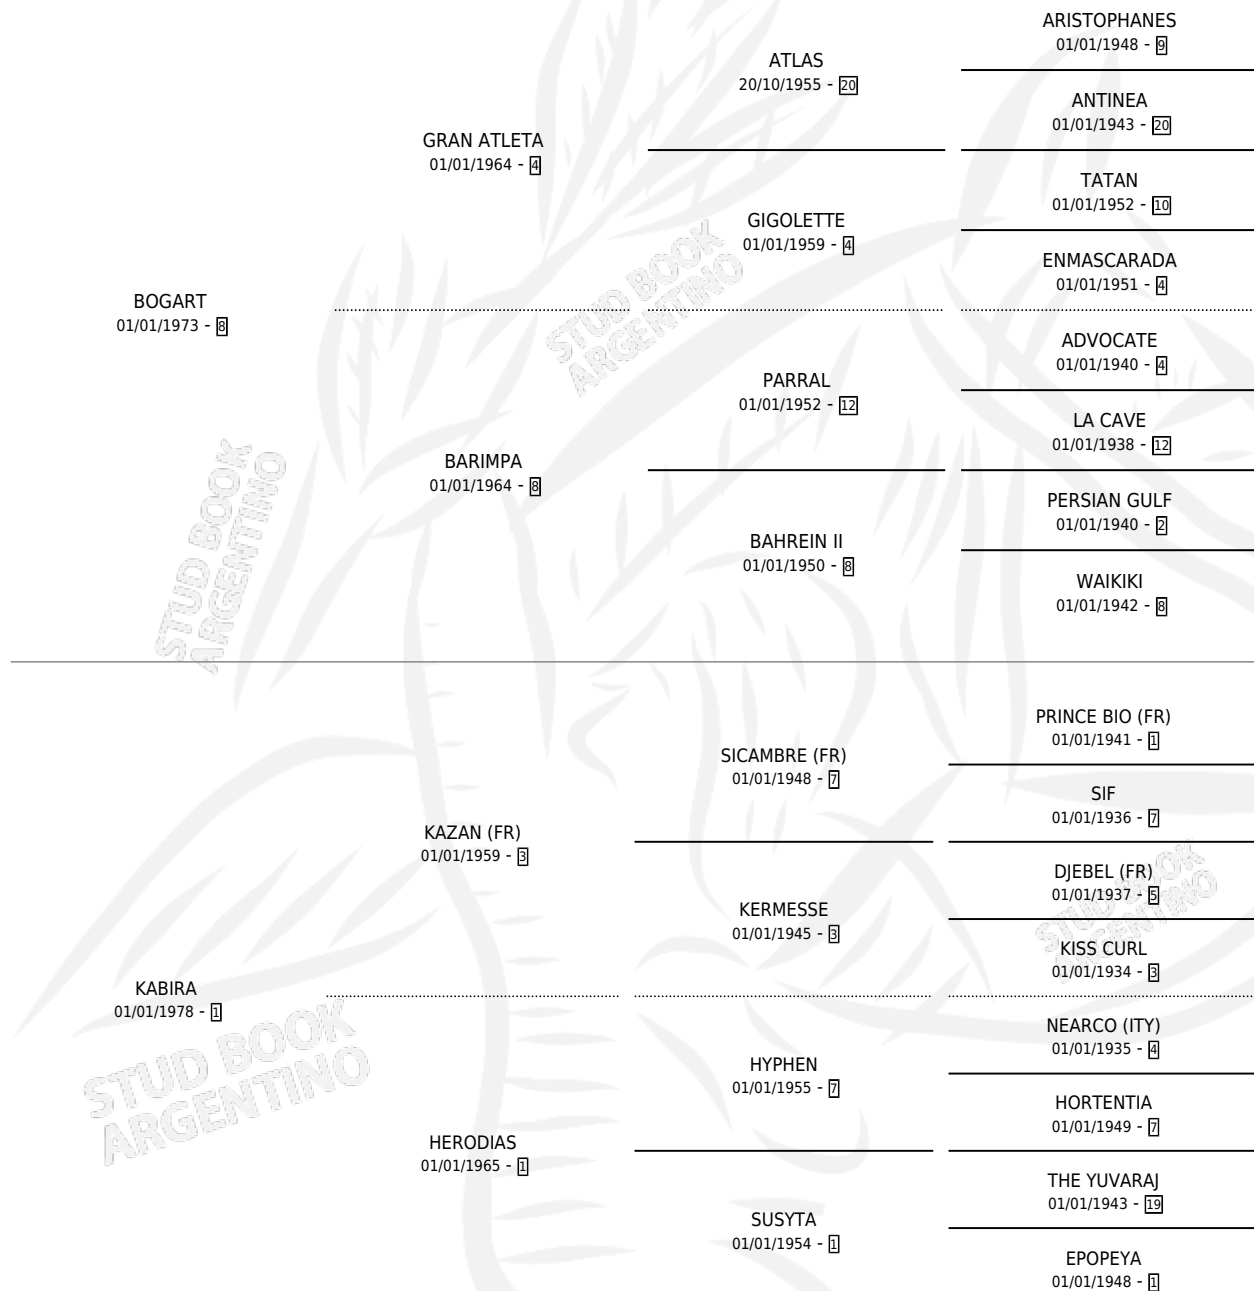

EL CANGREJAL

por **BOGART** y **KABIRA** por **KAZAN (FR)**

Argentina · Macho · Alazan · SP · 14/09/1991
Familia 1-e · Volumen 34

ESTADO

TIPIFICACIÓN SANGUÍNEA	X
TIPIFICACIÓN POR ADN	X
PASAPORTE	X
IDENTIFICACIÓN POR MICROCHIP	X
REPRODUCTOR	X

Lugar de nacimiento: Santa Ana

Criador: Sin dato

PEDIGREE

CAMPAÑA

Solo carreras oficiales de Argentina

POR EDAD

EDAD	CC	1°	2°	3°	4°	5°	NP	CLC	CLG	CLCG1	CLGG1	IMPORTE	GANANCIA / CC
4 AÑOS	5	0	0	1	1	0	3	0	0	0	0	\$768	\$154
5 AÑOS	1	0	0	0	0	0	1	0	0	0	0	\$0	\$0
TOTALES	6	0	0	1	1	0	4	0	0	0	0	\$768	\$128
%		0.0%	0.0%	16.7%	16.7%	0.0%	66.7%	0.0%	0.0%	0.0%	0.0%		

Placés en Palermo en 6 carreras disputadas.

POR DISTANCIA

HIPODROMO	CC	1°	2°	3°	4°	5°	NP	CLC	CLG	CLCG1	CLGG1	IMPORTE
SAN ISIDRO	1	0	0	0	0	0	1	0	0	0	0	\$0
1000 MTS	1	0	0	0	0	0	1	0	0	0	0	\$0
PALERMO	5	0	0	1	1	0	3	0	0	0	0	\$768
1000 MTS	5	0	0	1	1	0	3	0	0	0	0	\$768