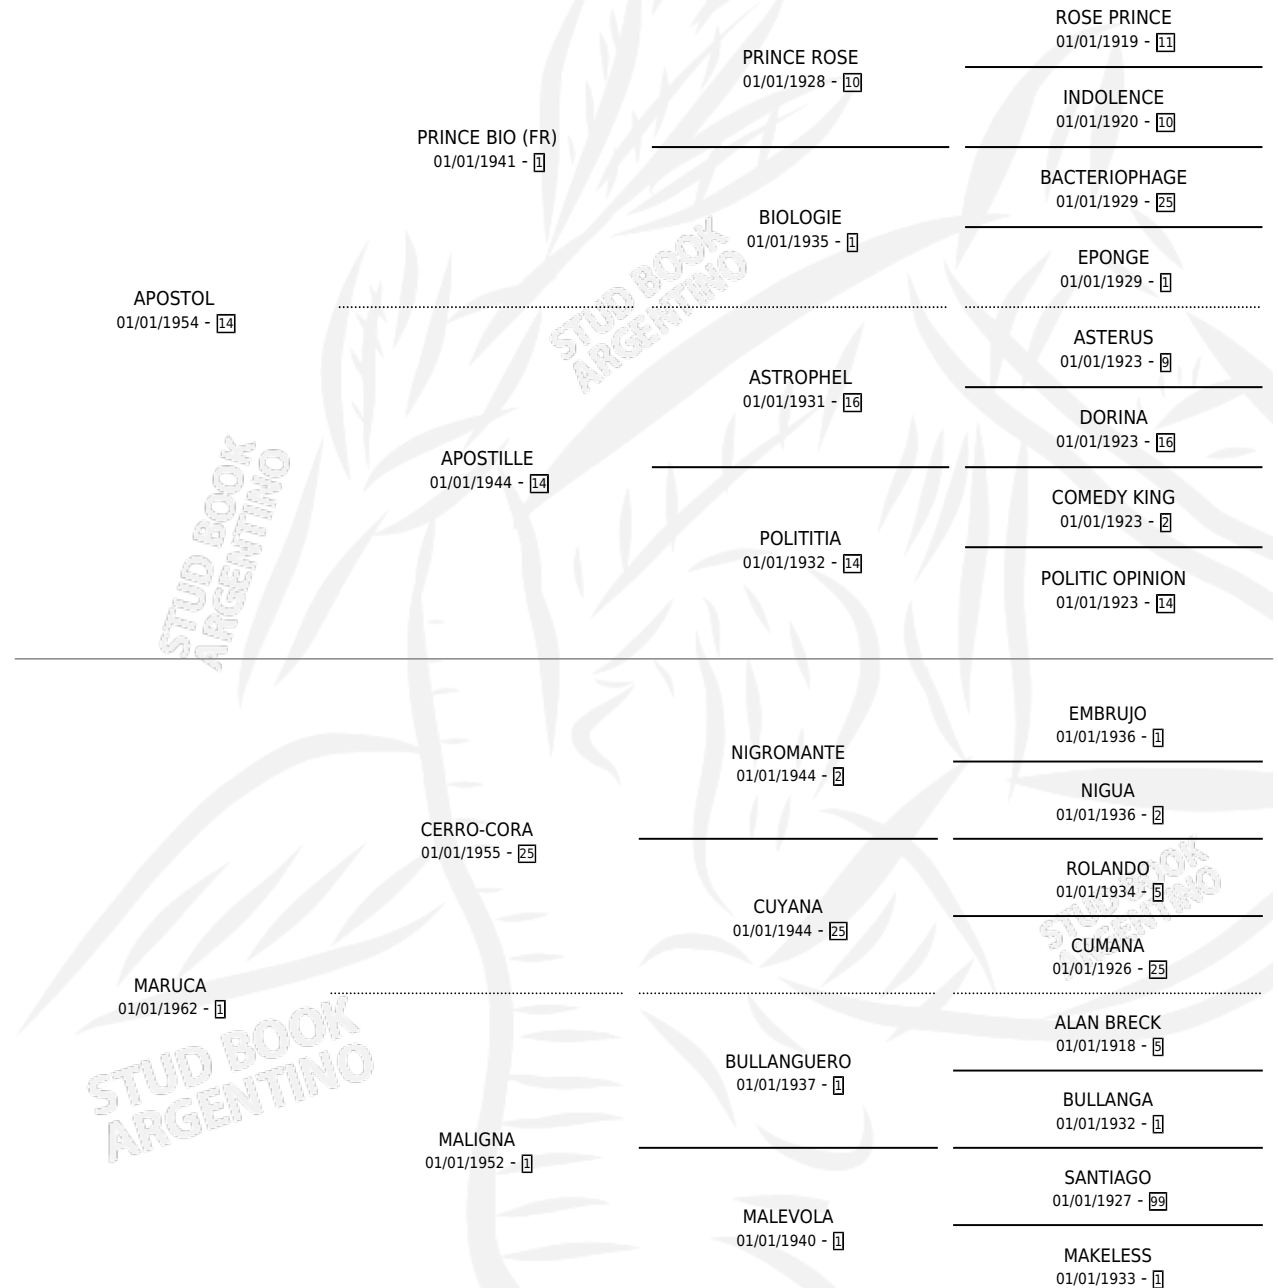

APOSTASIA

por APOSTOL y MARUCA por CERRO-CORA

Argentina · Hembra · Zaino · SP · 01/01/1971
Familia 1-h · Volumen 27

ESTADO

TIPIFICACIÓN SANGUÍNEA	X
TIPIFICACIÓN POR ADN	X
PASAPORTE	X
IDENTIFICACIÓN POR MICROCHIP	X
REPRODUCTOR	✓

Lugar de nacimiento: Campo particular

Criador: Giraudo Jorge A. Jose S. (SUC.) Jose T. Y Luis

~

HIJOS

	MACHOS	HEMBRAS
8 NACIERON	2	6
3 CORRIERON	1	2
1 GANARON	1	0
0 GANADORES CL	0 GANADORES GR	0 GANADORES G1

PEDIGREE