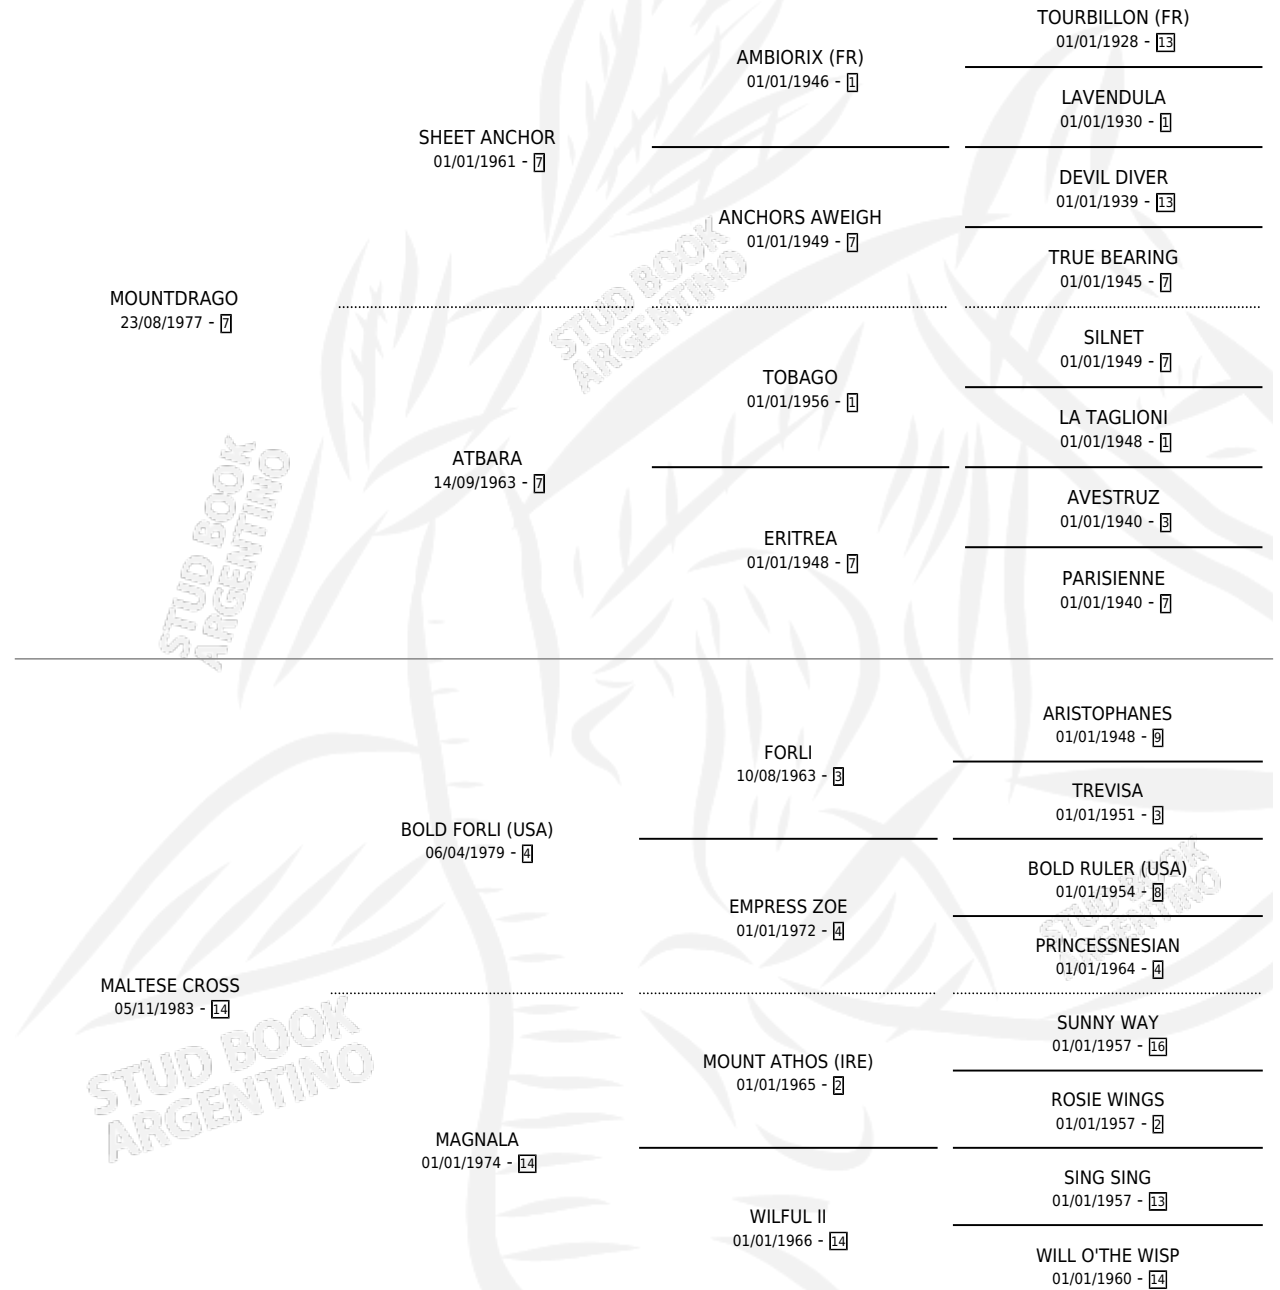

MA SI

por MOUNTDRAGO y MALTESE CROSS por BOLD FORLI (USA)

Argentina · Hembra · Zaino · SP · 17/08/1991
Familia 14-c · Volumen 34

ESTADO

TIPIFICACIÓN SANGUÍNEA	X
TIPIFICACIÓN POR ADN	X
PASAPORTE	X
IDENTIFICACIÓN POR MICROCHIP	X
REPRODUCTOR	X

Lugar de nacimiento: Furia
Criador: Sin dato

PEDIGREE

MA SI

Datos oficiales del Stud Book Argentino

Documento generado el 02/05/2026

studbook.org.ar