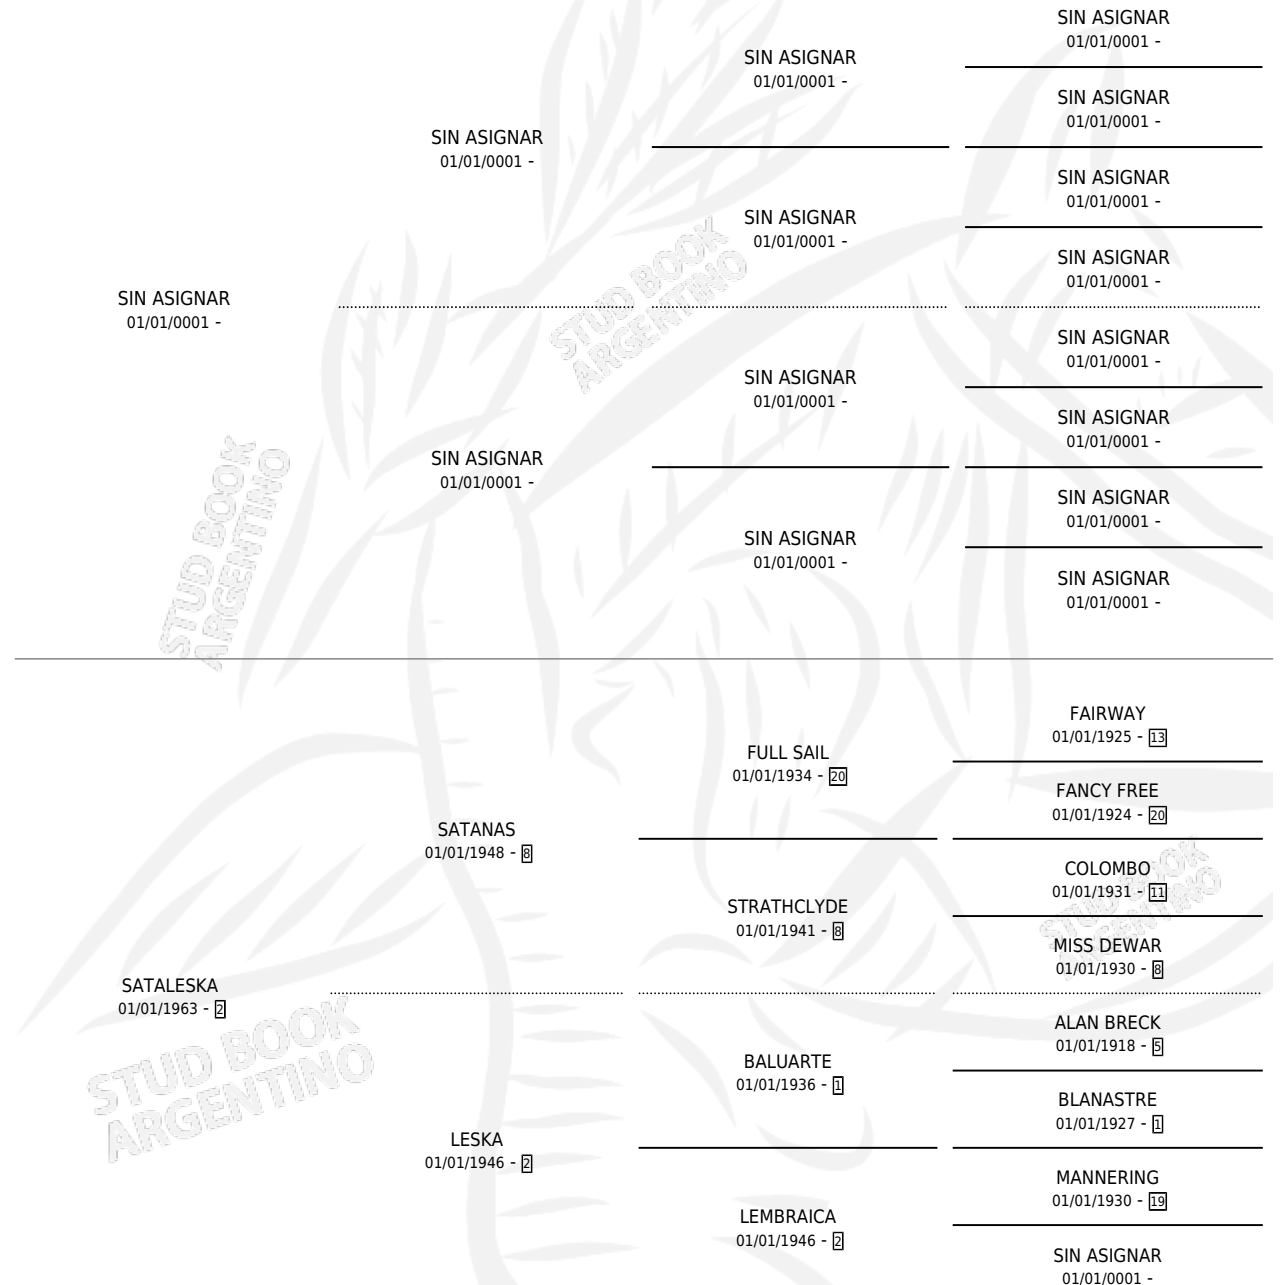

Lugar de nacimiento: Campo particular

Criador: Sin dato

~

HIJOS

	MACHOS	HEMBRAS
1 NACIERON	0	1
SIN ACTUACIONES		

PEDIGREE

S

mientos 1 / Efectividad 50.00%

PADRILLO	PRODUCTO	CRIADOR	1ER SERVICIO	ÚLTIMO SERVICIO
PREFERIDO	∅		11/11/1985	11/11/1985
SAMIRIA	MAMIRIA (H A, 10/10/1985)	SIN DATO		

Datos oficiales del Stud Book Argentino

Documento generado el 05/05/2026