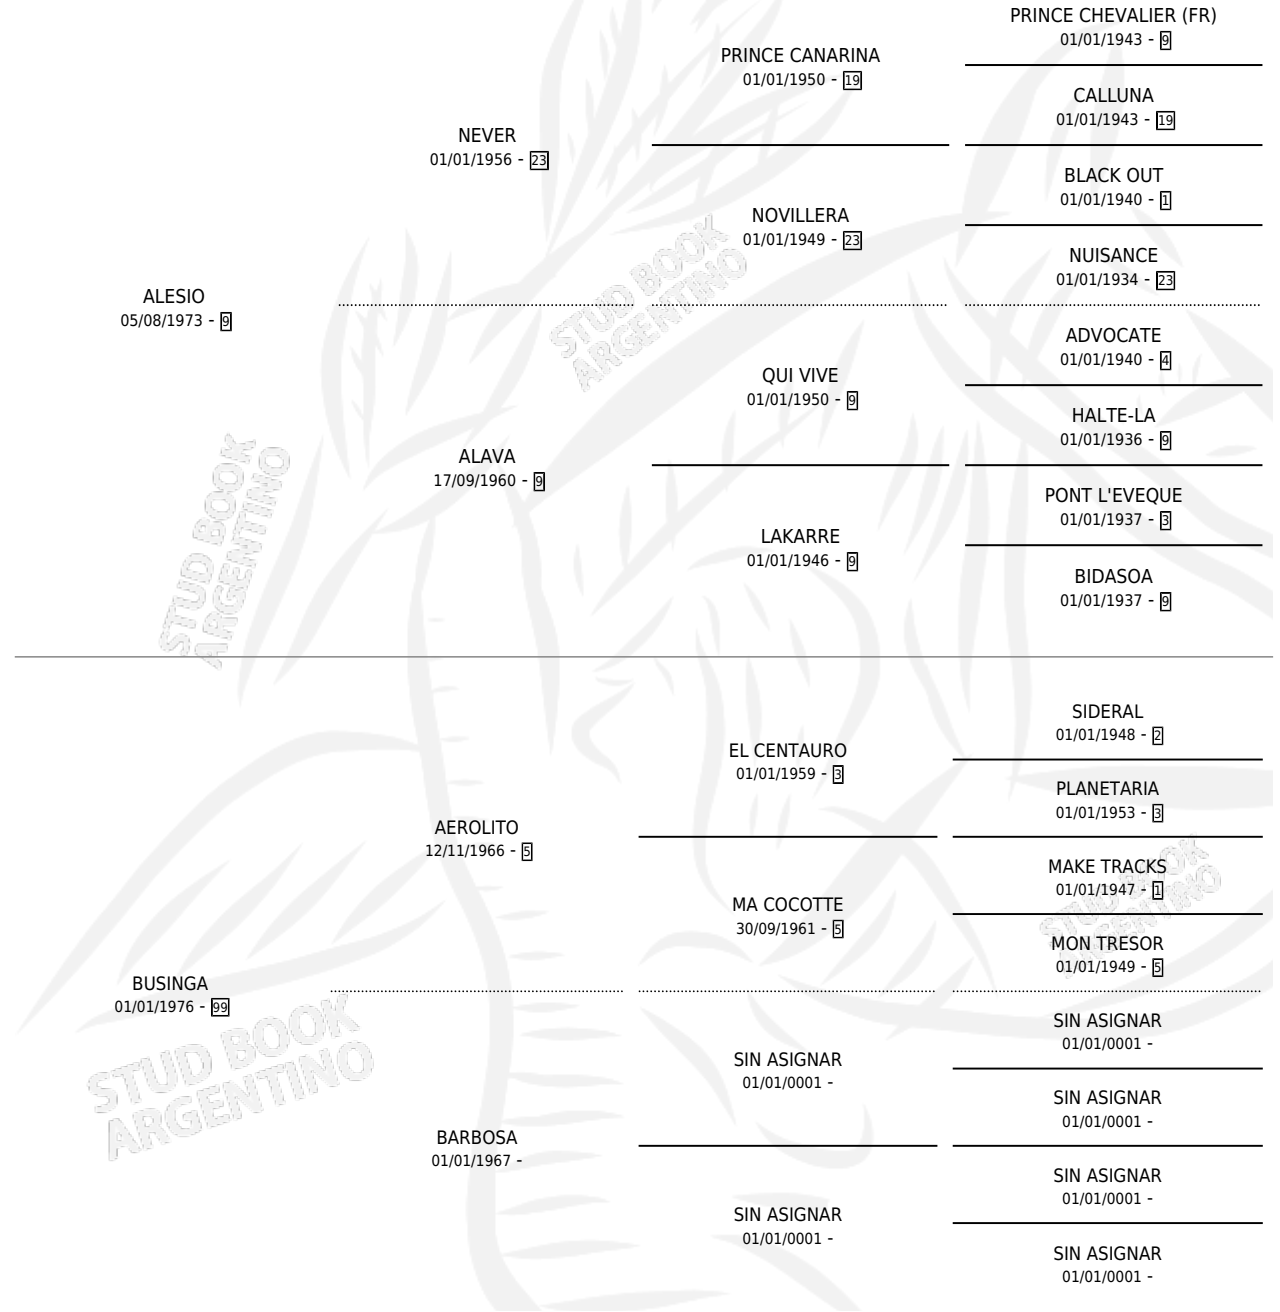

Lugar de nacimiento: Los Caudillos

Criador: Sin dato

~

HIJOS

	MACHOS	HEMBRAS
3 NACIERON	1	2

SIN ACTUACIONES

PEDIGREE

S