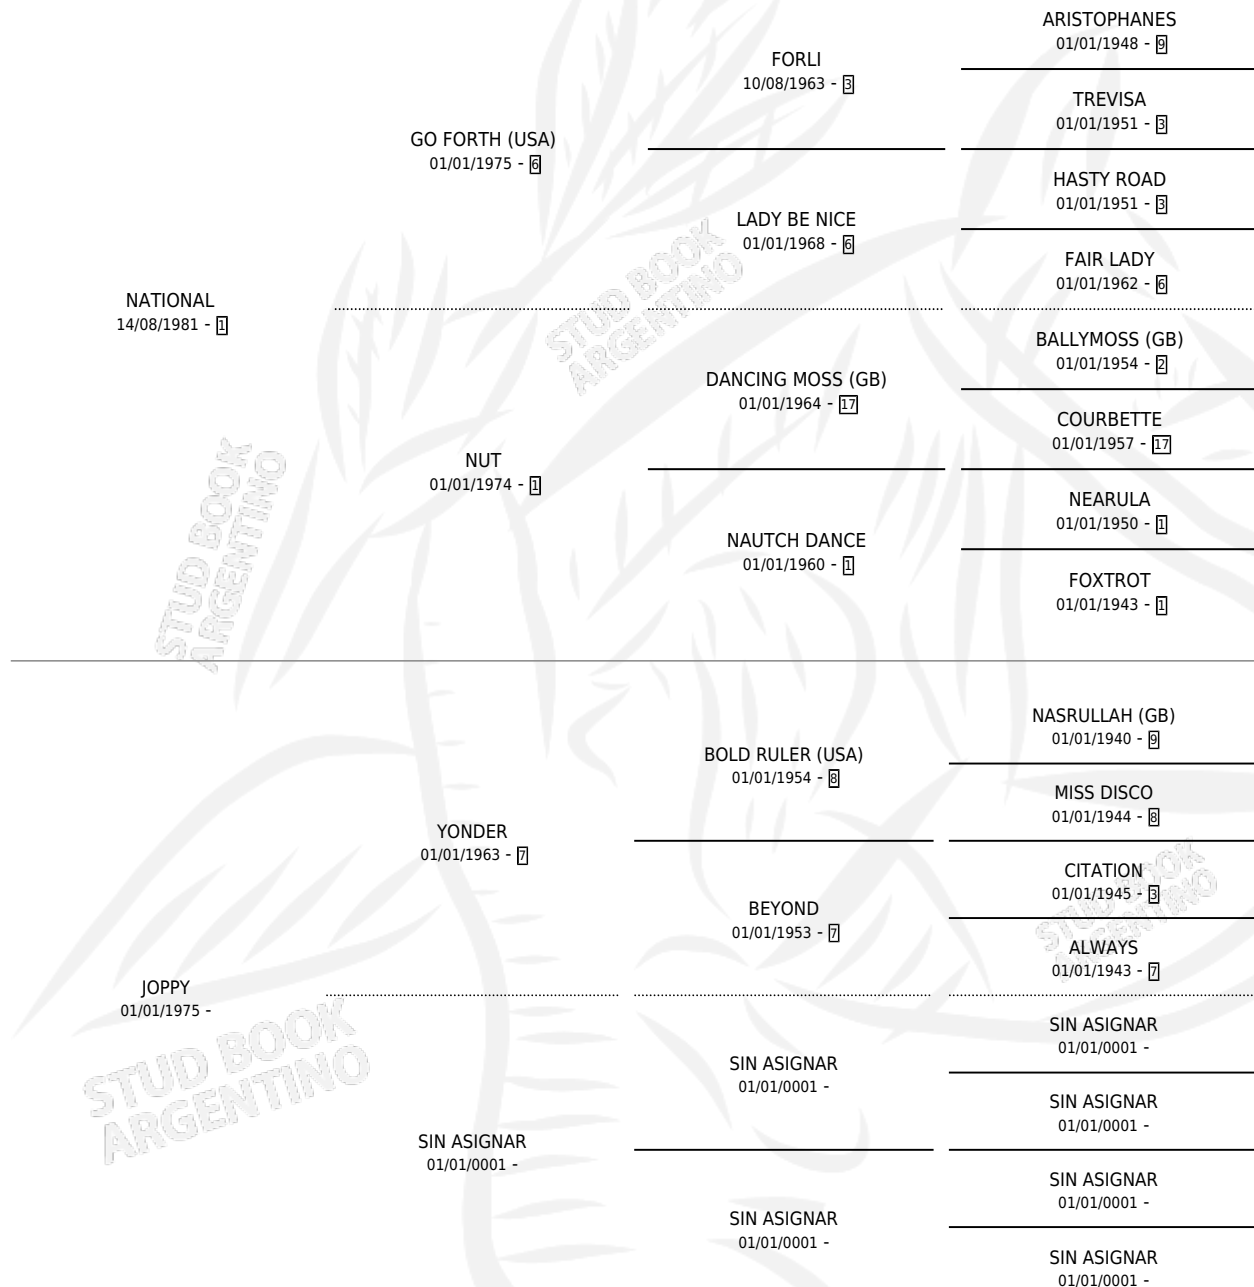

FARRA NACIONAL

por NATIONAL y JOPPY por YONDER

Argentina · Hembra · Alazan · SP · 27/09/1991
Familia · Volumen 34

ESTADO

TIPIFICACIÓN SANGUÍNEA	X
TIPIFICACIÓN POR ADN	X
PASAPORTE	X
IDENTIFICACIÓN POR MICROCHIP	X
REPRODUCTOR	X

Lugar de nacimiento: Mision

Criador: Sin dato

PEDIGREE

FARRA NACIONAL

Datos oficiales del Stud Book Argentino

Documento generado el 12/06/2026

studbook.org.ar