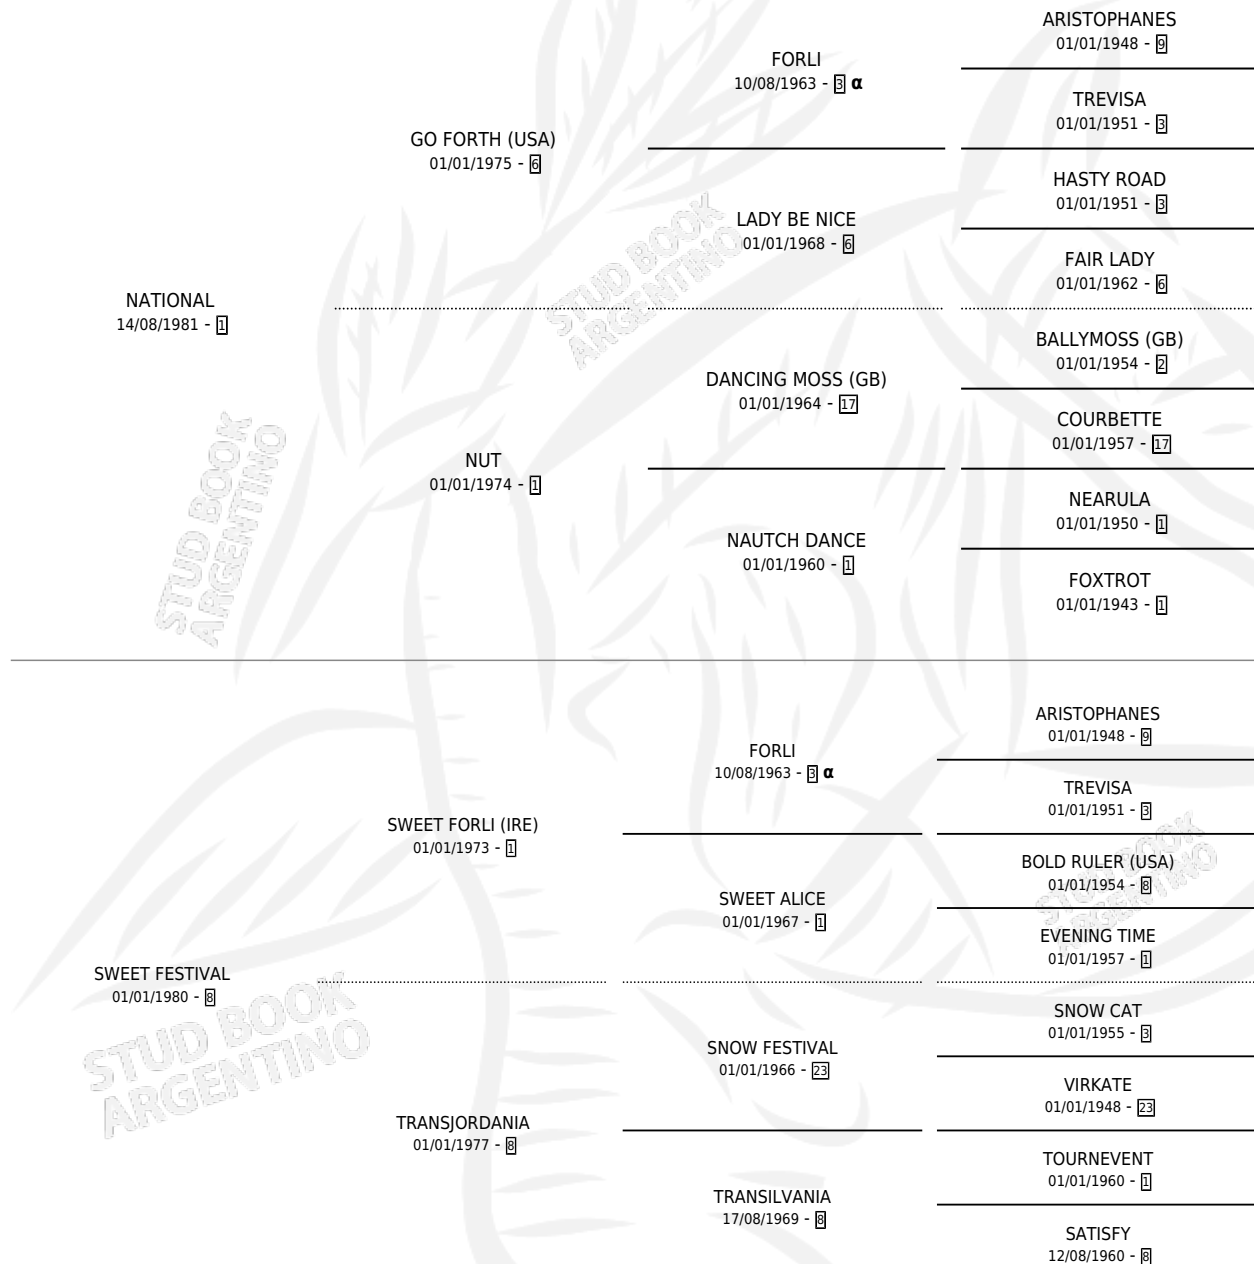

CURRO NACIONAL

por NATIONAL y SWEET FESTIVAL por SWEET FORLI (IRE)

Argentina · Macho · Tordillo · SP · 06/10/1991
Familia 8-j · Volumen 34

ESTADO

TIPIFICACIÓN SANGUÍNEA	X
TIPIFICACIÓN POR ADN	X
PASAPORTE	X
IDENTIFICACIÓN POR MICROCHIP	X
REPRODUCTOR	X

Lugar de nacimiento: Mision
Criador: Sin dato

PEDIGREE

INBREEDING : α

CAMPAÑA

Solo carreras oficiales de Argentina

POR EDAD

EDAD	CC	1°	2°	3°	4°	5°	NP	CLC	CLG	CLCG1	CLGG1	IMPORTE	GANANCIA / CC
4 AÑOS	2	0	0	0	0	1	1	0	0	0	0	\$0	\$0
5 AÑOS	6	0	1	2	0	2	1	0	0	0	0	\$1,835	\$306
TOTALES	8	0	1	2	0	3	2	0	0	0	0	\$1,835	\$229
%		0.0%	12.5%	25.0%	0.0%	37.5%	25.0%	0.0%	0.0%	0.0%	0.0%		

Placés en Palermo en 8 carreras disputadas.

POR DISTANCIA

HIPODROMO	CC	1°	2°	3°	4°	5°	NP	CLC	CLG	CLCG1	CLGG1	IMPORTE
PALERMO	6	0	1	2	0	2	1	0	0	0	0	\$1,835
1200 MTS	2	0	0	2	0	0	0	0	0	0	0	\$935
1000 MTS	4	0	1	0	0	2	1	0	0	0	0	\$900
LA PLATA	2	0	0	0	0	1	1	0	0	0	0	\$0
1000 MTS	2	0	0	0	0	1	1	0	0	0	0	\$0