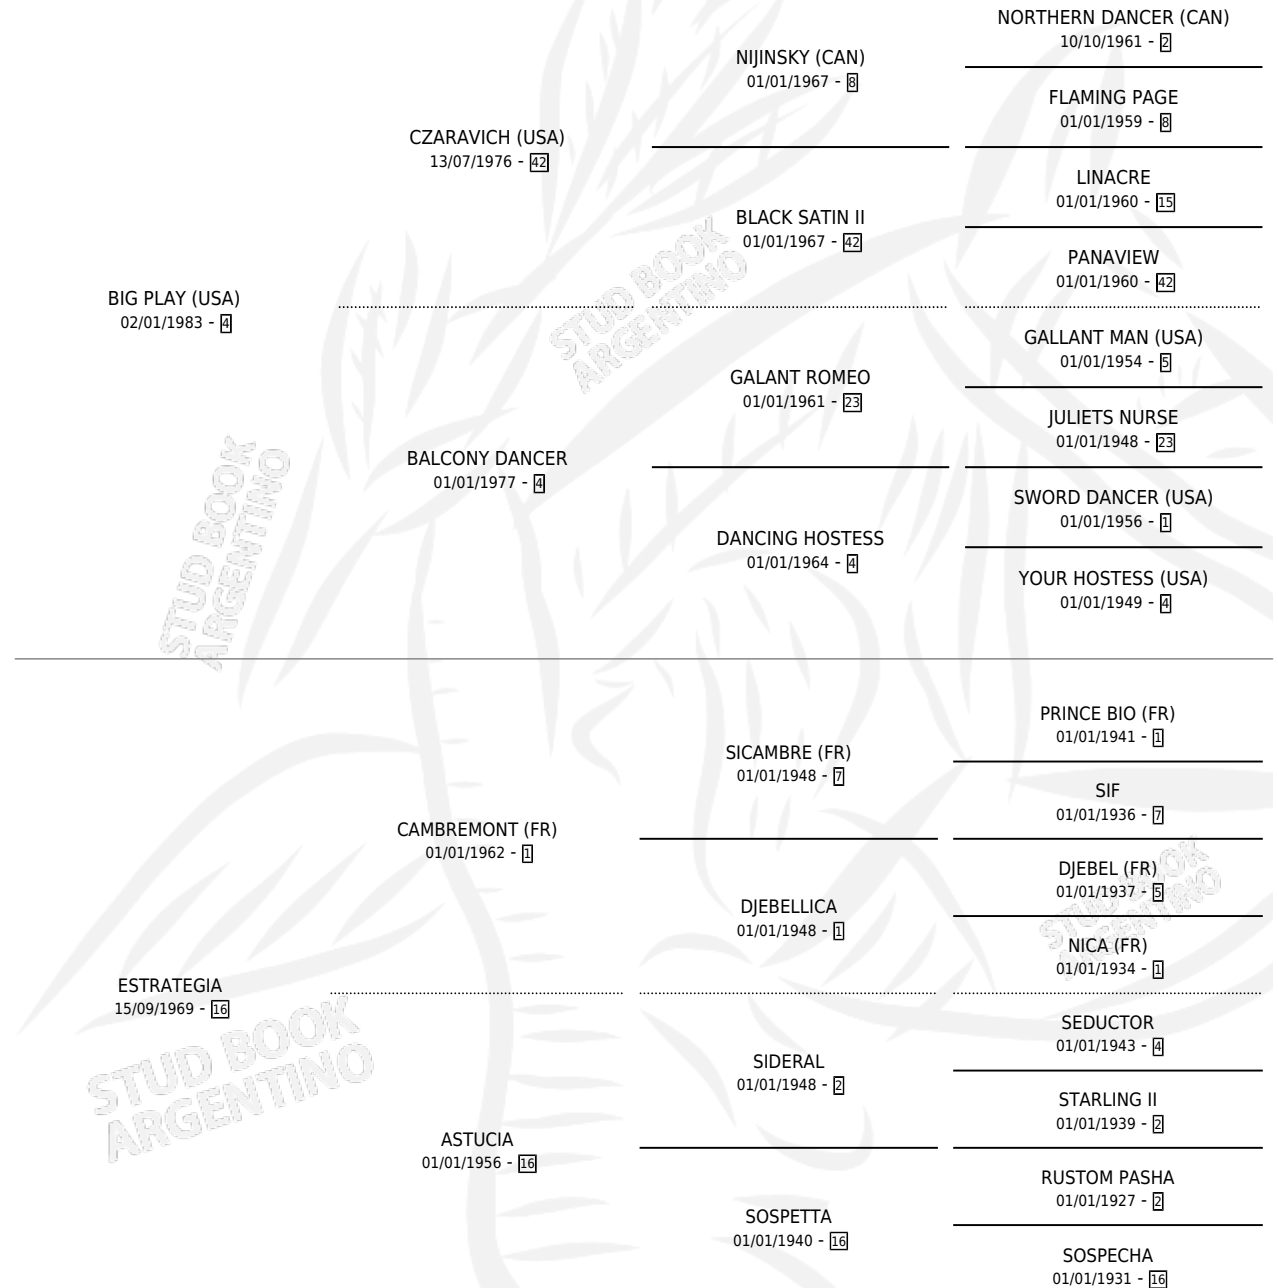

ARGLIST

por **BIG PLAY (USA)** y **ESTRATEGIA** por **CAMBREMONT (FR)**

Argentina · Hembra · Zaino Colorado · SP · 11/09/1991
Familia 16-e · Volumen 34

ESTADO

TIPIFICACIÓN SANGUÍNEA	X
TIPIFICACIÓN POR ADN	X
PASAPORTE	X
IDENTIFICACIÓN POR MICROCHIP	X
REPRODUCTOR	✓

Lugar de nacimiento: Comalal
Criador: Comalal

PEDIGREE

CAMPAÑA

Solo carreras oficiales de Argentina

POR EDAD

EDAD	CC	1°	2°	3°	4°	5°	NP	CLC	CLG	CLCG1	CLGG1	IMPORTE	GANANCIA / CC
4 AÑOS	15	1	1	0	1	1	11	0	0	0	0	\$7,197	\$480
5 AÑOS	11	0	1	0	1	2	7	0	0	0	0	\$1,277	\$116
6 AÑOS	4	0	0	0	0	0	4	0	0	0	0	\$0	\$0
TOTALES	30	1	2	0	2	3	22	0	0	0	0	\$8,474	\$282
%		3.3%	6.7%	0.0%	6.7%	10.0%	73.3%	0.0%	0.0%	0.0%	0.0%		