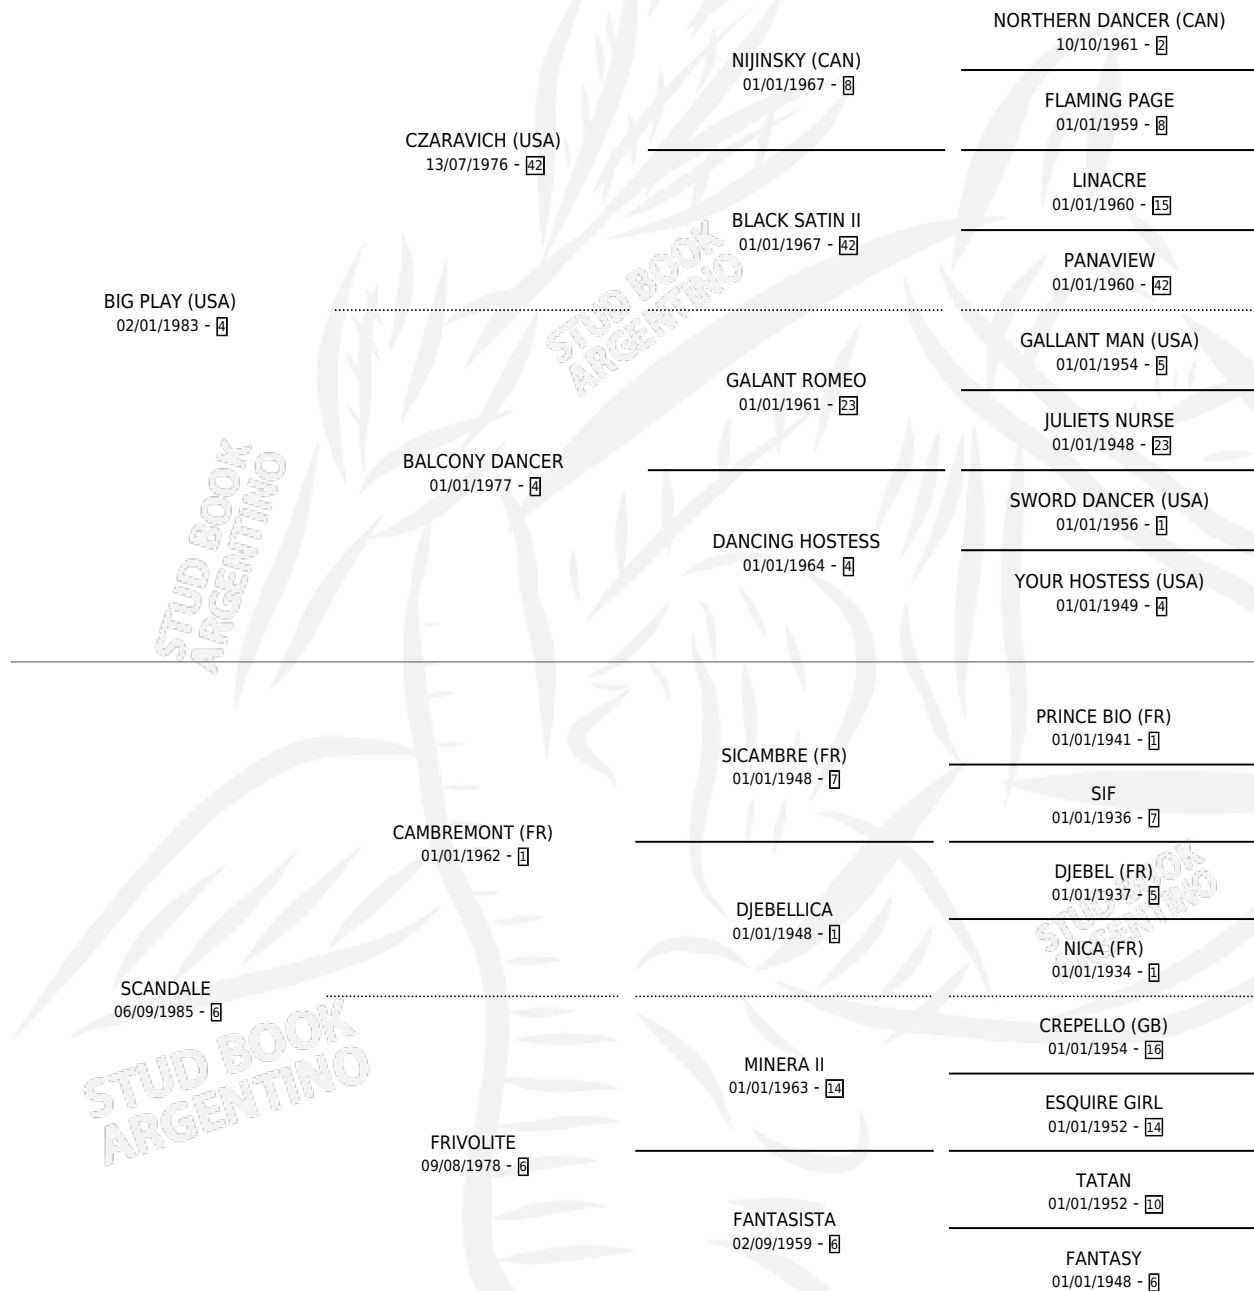

BIG SKANDAL

por **BIG PLAY (USA)** y **SCANDALE** por **CAMBREMONT (FR)**

Argentina · Macho · Zaino Colorado · SP · 12/09/1991
Familia 6-d · Volumen 34

ESTADO

TIPIFICACIÓN SANGUÍNEA	X
TIPIFICACIÓN POR ADN	X
PASAPORTE	X
IDENTIFICACIÓN POR MICROCHIP	X
REPRODUCTOR	X

Lugar de nacimiento: Comalal

Criador: Comalal

PEDIGREE