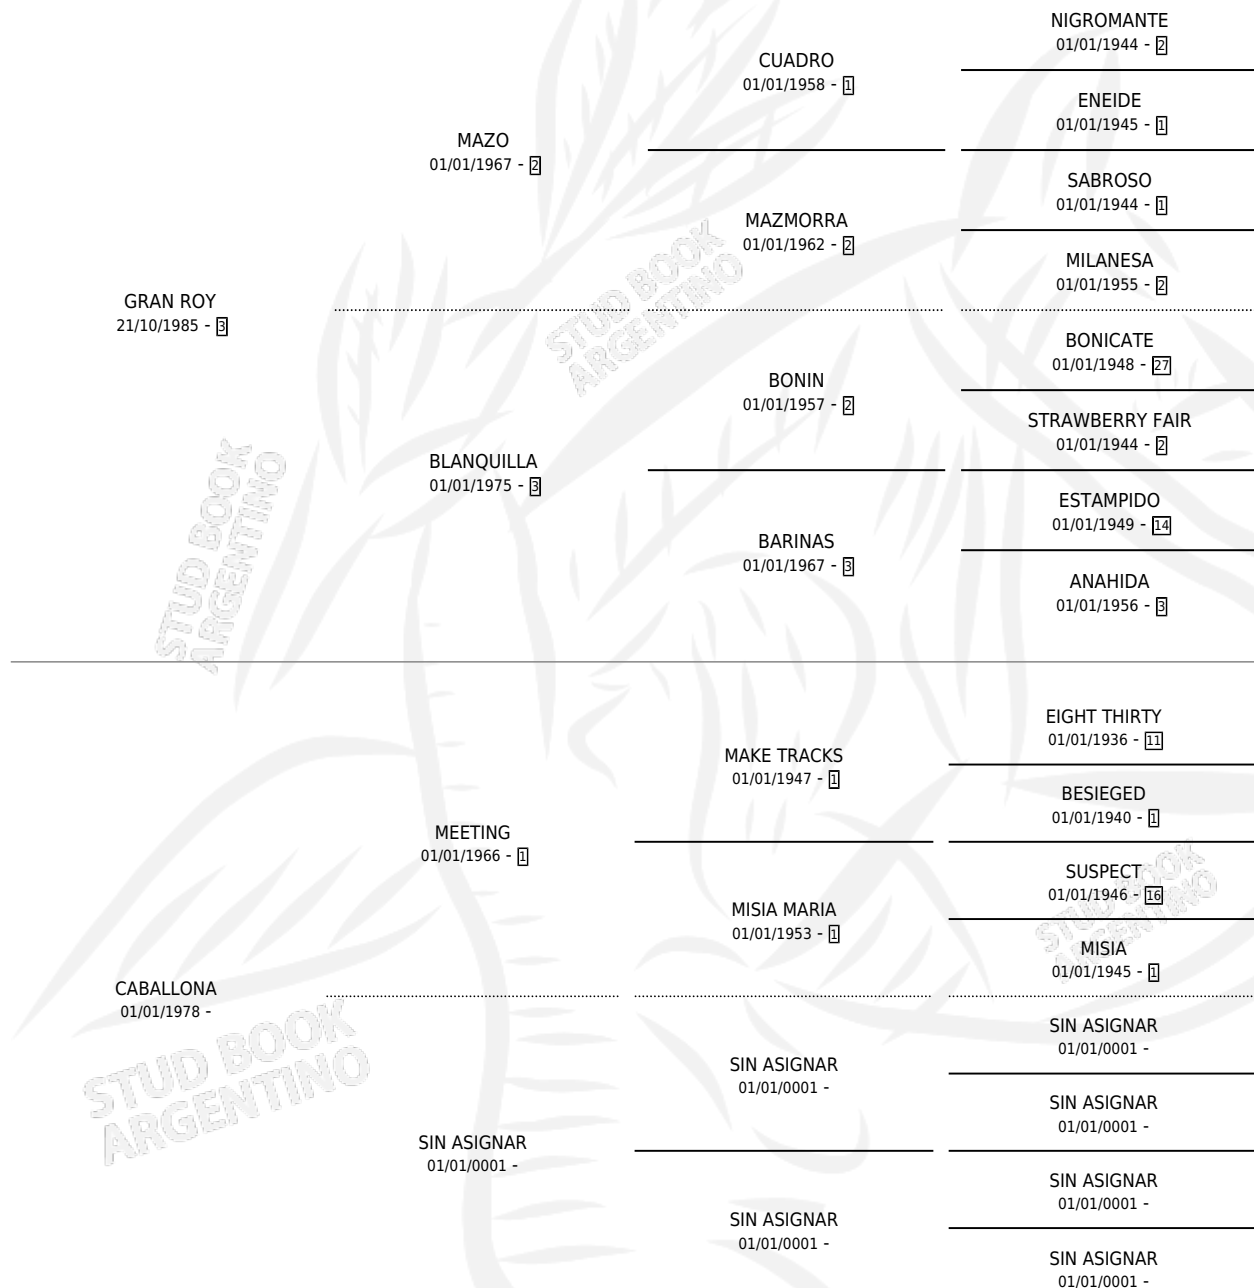

DEL ROSARIO

por GRAN ROY y CABALLONA por MEETING

Argentina · Hembra · Zaino Colorado · SP · 07/10/1991
Familia · Volumen 34

ESTADO

TIPIFICACIÓN SANGUÍNEA	X
TIPIFICACIÓN POR ADN	X
PASAPORTE	X
IDENTIFICACIÓN POR MICROCHIP	X
REPRODUCTOR	X

Lugar de nacimiento: Campo particular

Criador: Sin dato

PEDIGREE

CAMPAÑA

Solo carreras oficiales de Argentina

POR EDAD

EDAD	CC	1°	2°	3°	4°	5°	NP	CLC	CLG	CLCG1	CLGG1	IMPORTE	GANANCIA / CC
3 AÑOS	2	0	0	0	0	0	2	0	0	0	0	\$0	\$0
4 AÑOS	2	0	0	0	0	0	2	0	0	0	0	\$0	\$0
TOTALES	4	0	0	0	0	0	4	0	0	0	0	\$0	\$0
%		0.0%	0.0%	0.0%	0.0%	0.0%	100%	0.0%	0.0%	0.0%	0.0%		