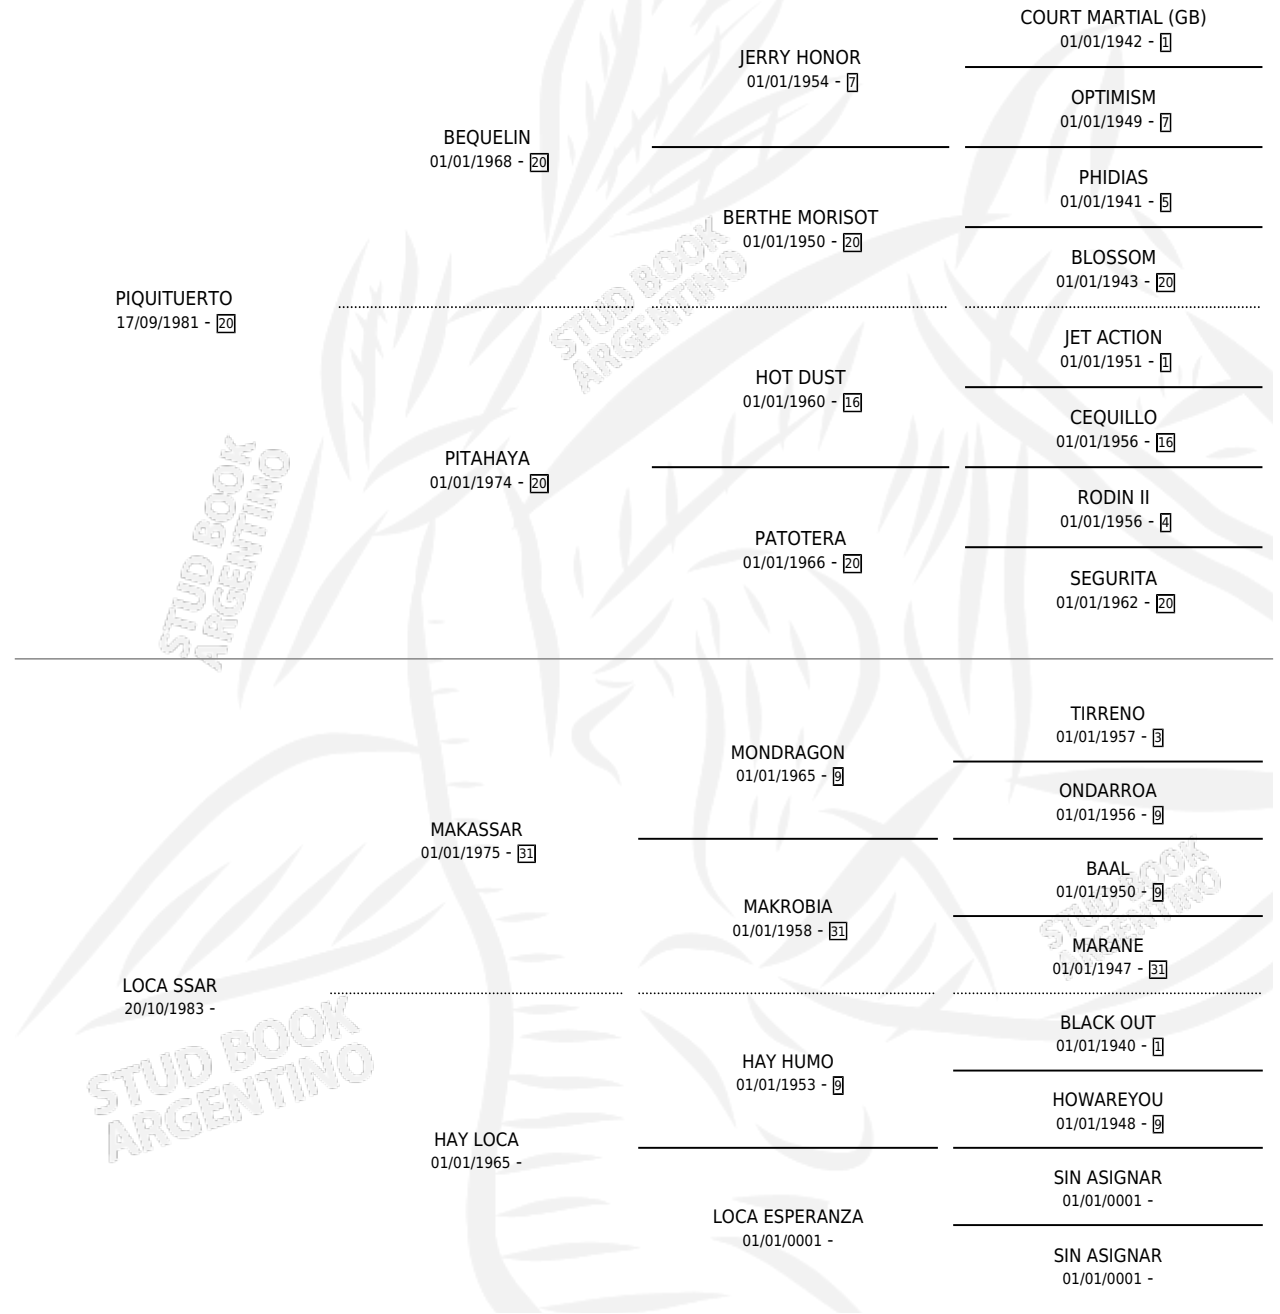

PIQUILOCO

por PIQUITUERTO y LOCA SSAR por MAKASSAR

Argentina · Macho · Alazan · SP · 05/10/1991
Familia · Volumen 34

ESTADO

| | |
|------------------------------|---|
| TIPIFICACIÓN SANGUÍNEA | X |
| TIPIFICACIÓN POR ADN | X |
| PASAPORTE | X |
| IDENTIFICACIÓN POR MICROCHIP | X |
| REPRODUCTOR | X |

Lugar de nacimiento: La Bernardita

Criador: Sin dato

PEDIGREE

PIQUILOCO

Datos oficiales del Stud Book Argentino

Documento generado el 01/05/2026

studbook.org.ar