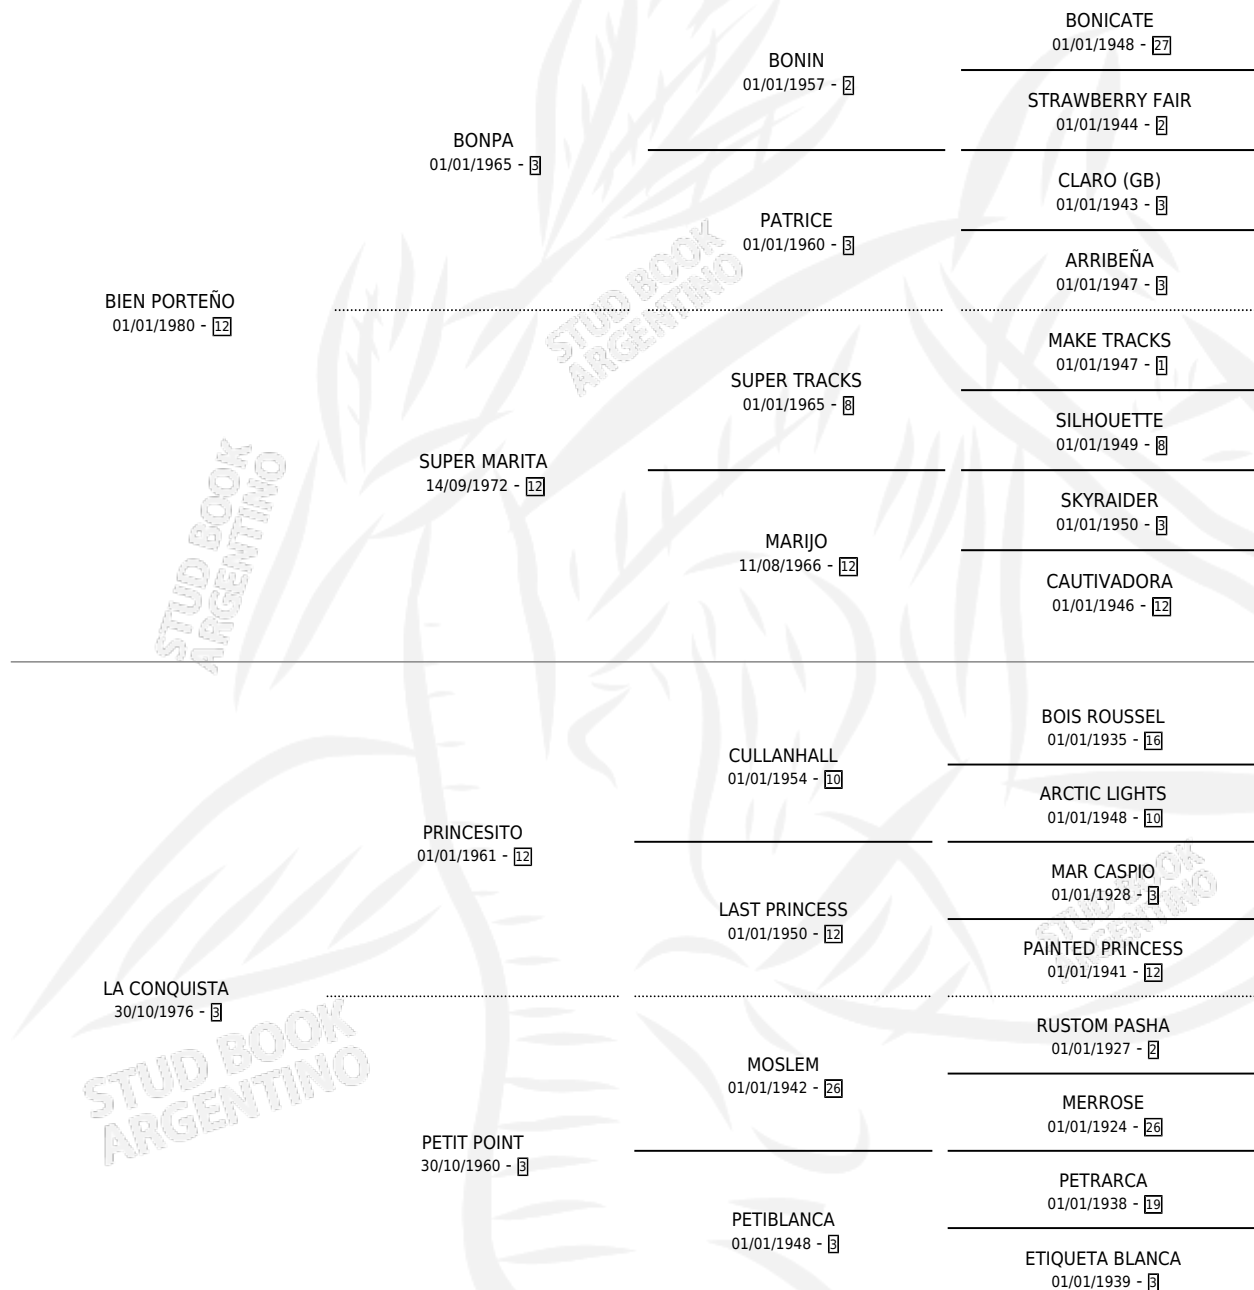

# REINA PORTEÑA

por BIEN PORTEÑO y LA CONQUISTA por PRINCESITO

Argentina · Hembra · Zaino Colorado · SP · 01/10/1991  
Familia 3-e · Volumen 34

## ESTADO

TIPIFICACIÓN SANGUÍNEA	✓
TIPIFICACIÓN POR ADN	✓
PASAPORTE	X
IDENTIFICACIÓN POR MICROCHIP	X
REPRODUCTOR	✓

**Lugar de nacimiento:** La Crecencia

**Criador:** Sin dato

~

## PEDIGREE

S

mientos 2 / Efectividad 66.67%

PADRILLO	PRODUCTO	CRIADOR	1ER SERVICIO	ÚLTIMO SERVICIO
INCREASE	Ø		10/11/2003	10/11/2003
ENCAMINADO	REINA HUANCHILLA (H Z, 25/11/2002)	SIN DATO	15/12/2001	15/12/2001
<b>Datos oficiales del Stud Book Argentino</b>				
SUPER LUCKY	LA HUANCHILLERA (H Z, 27/10/2001) MURIO EL 01/02/2002	SIN DATO	17/11/2000	21/11/2000