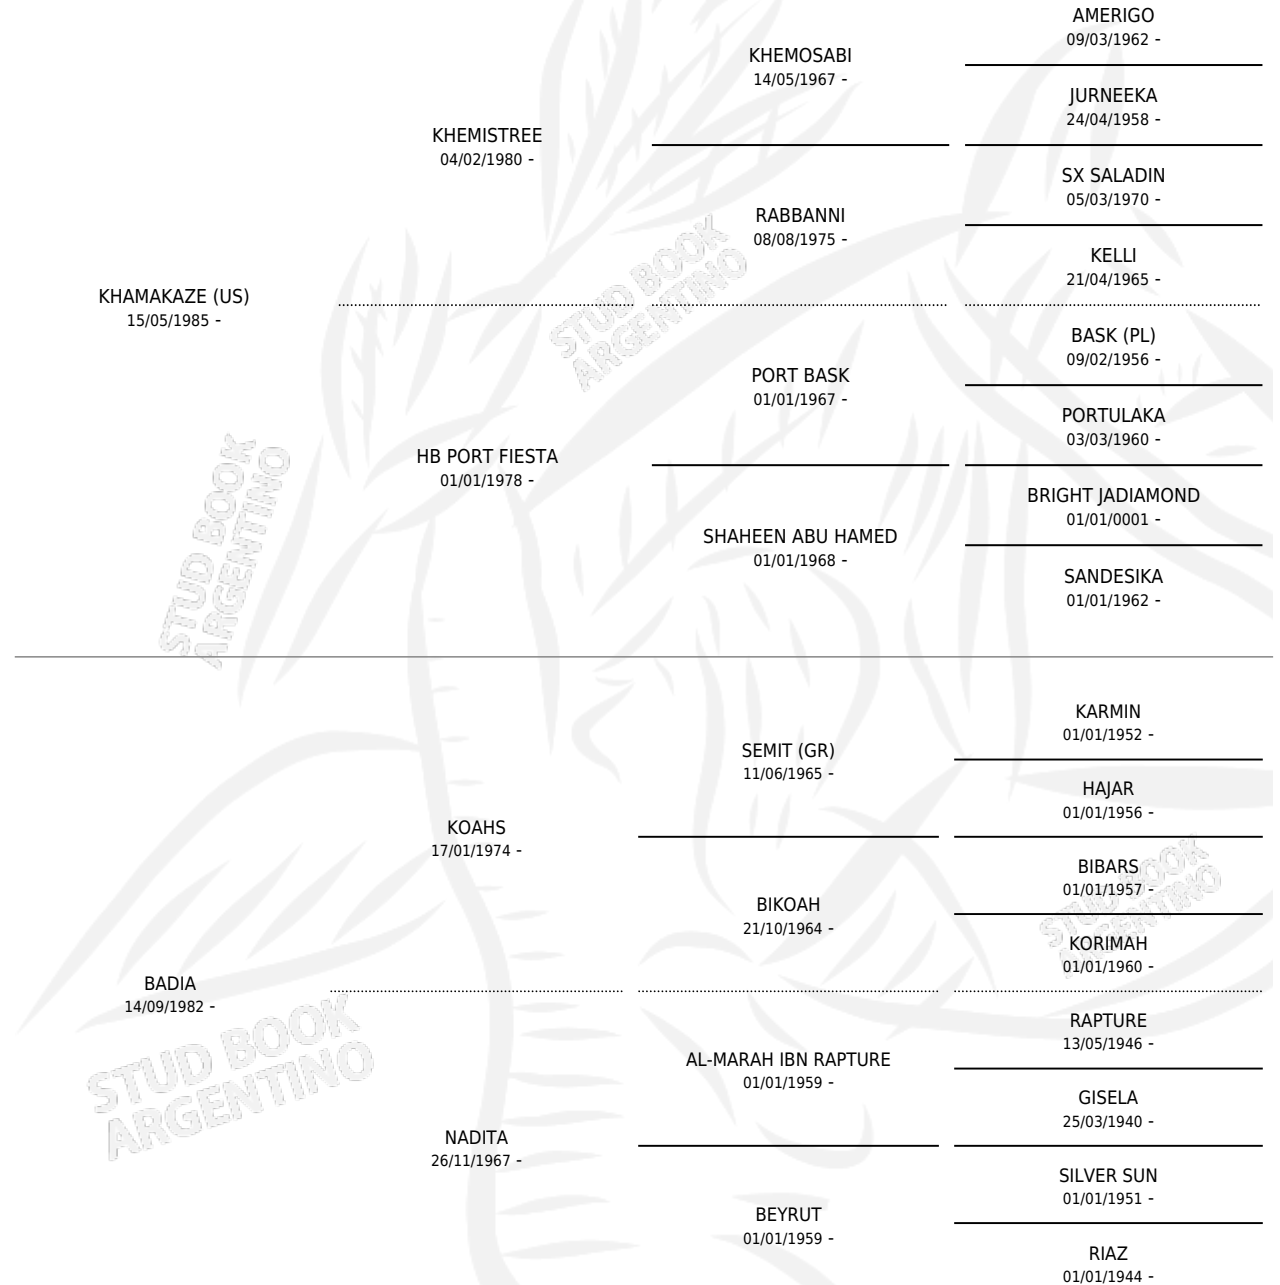

MALAK

por **KHAMAKAZE (US)** y **BADIA** por **KOAHS**

Argentina · Hembra · Tordillo · AP · 12/09/1991
Familia · Volumen 34

ESTADO

TIPIFICACIÓN SANGUÍNEA	✓
TIPIFICACIÓN POR ADN	X
PASAPORTE	X
IDENTIFICACIÓN POR MICROCHIP	X
REPRODUCTOR	✓

Lugar de nacimiento: Malijohe

Criador: Malijohe

PEDIGREE