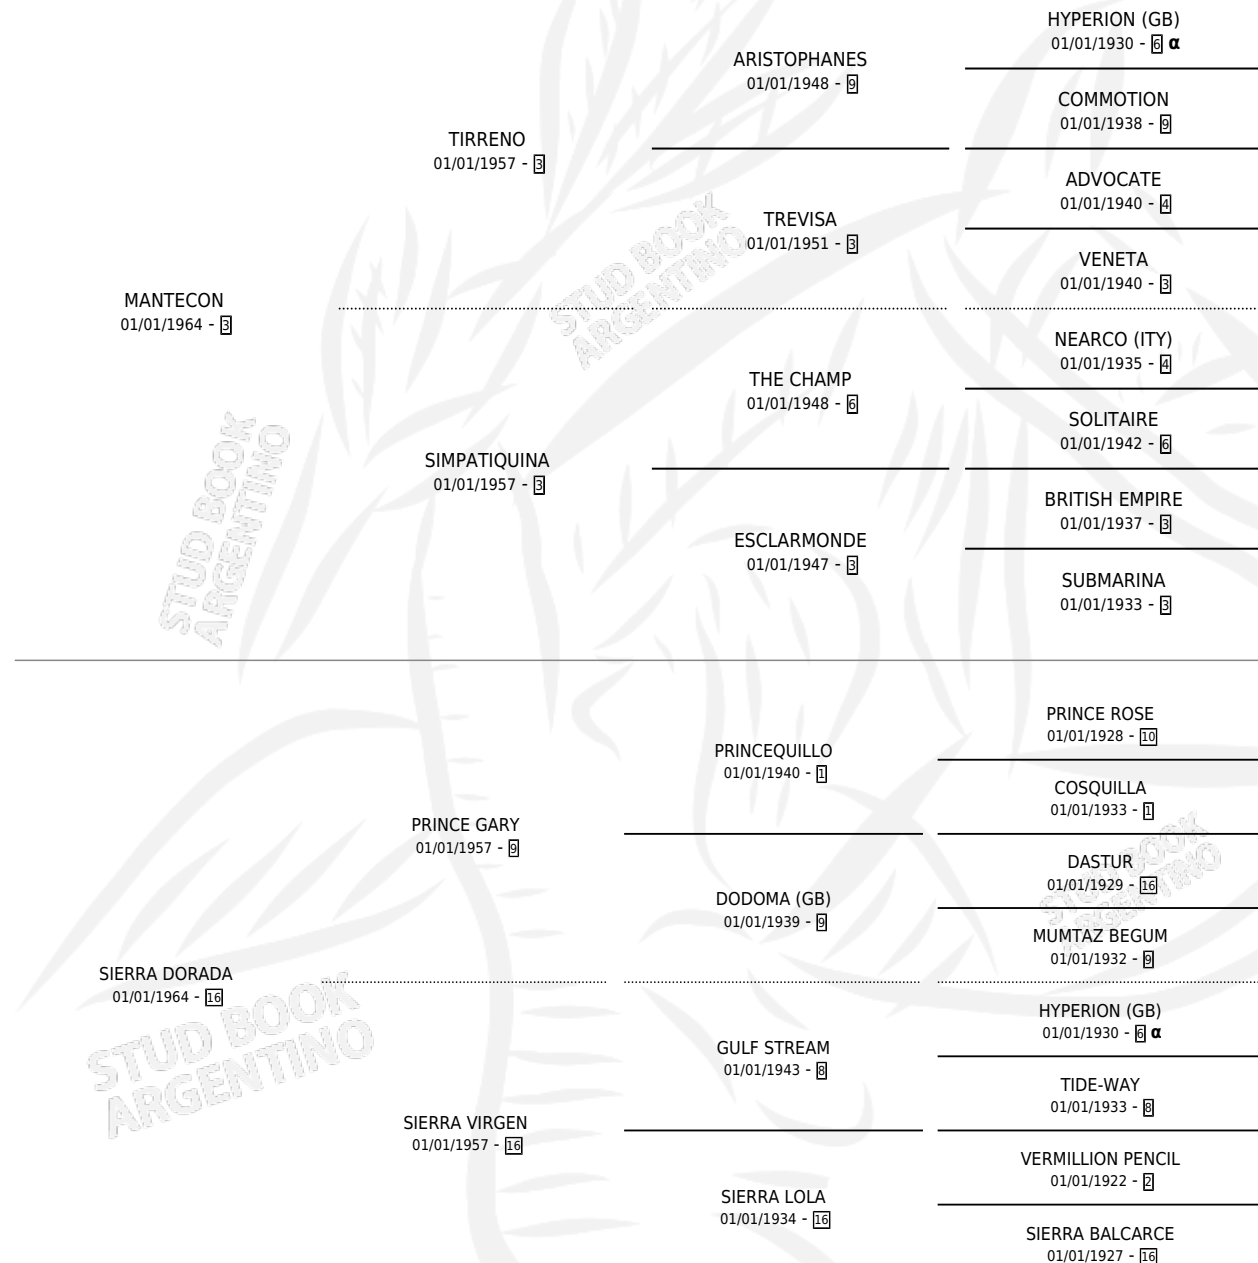

OI-OI

por MANTECON y SIERRA DORADA por PRINCE GARY

PEDIGREE

Argentina · Hembra · Zaino · SP · 01/01/1971
Familia 16-e · Volumen 27

ESTADO

TIPIFICACIÓN SANGUÍNEA	X
TIPIFICACIÓN POR ADN	X
PASAPORTE	X
IDENTIFICACIÓN POR MICROCHIP	X
REPRODUCTOR	✓

Lugar de nacimiento: Campo particular

Criador: Sin dato

~

HIJOS

	MACHOS	HEMBRAS
1 NACIERON	1	0
1 CORRIERON	1	0
1 GANARON	1	0
0 GANADORES CL	0 GANADORES GR	0 GANADORES G1

INBREEDING : α

S

mientos 0 / Efectividad 0.00%