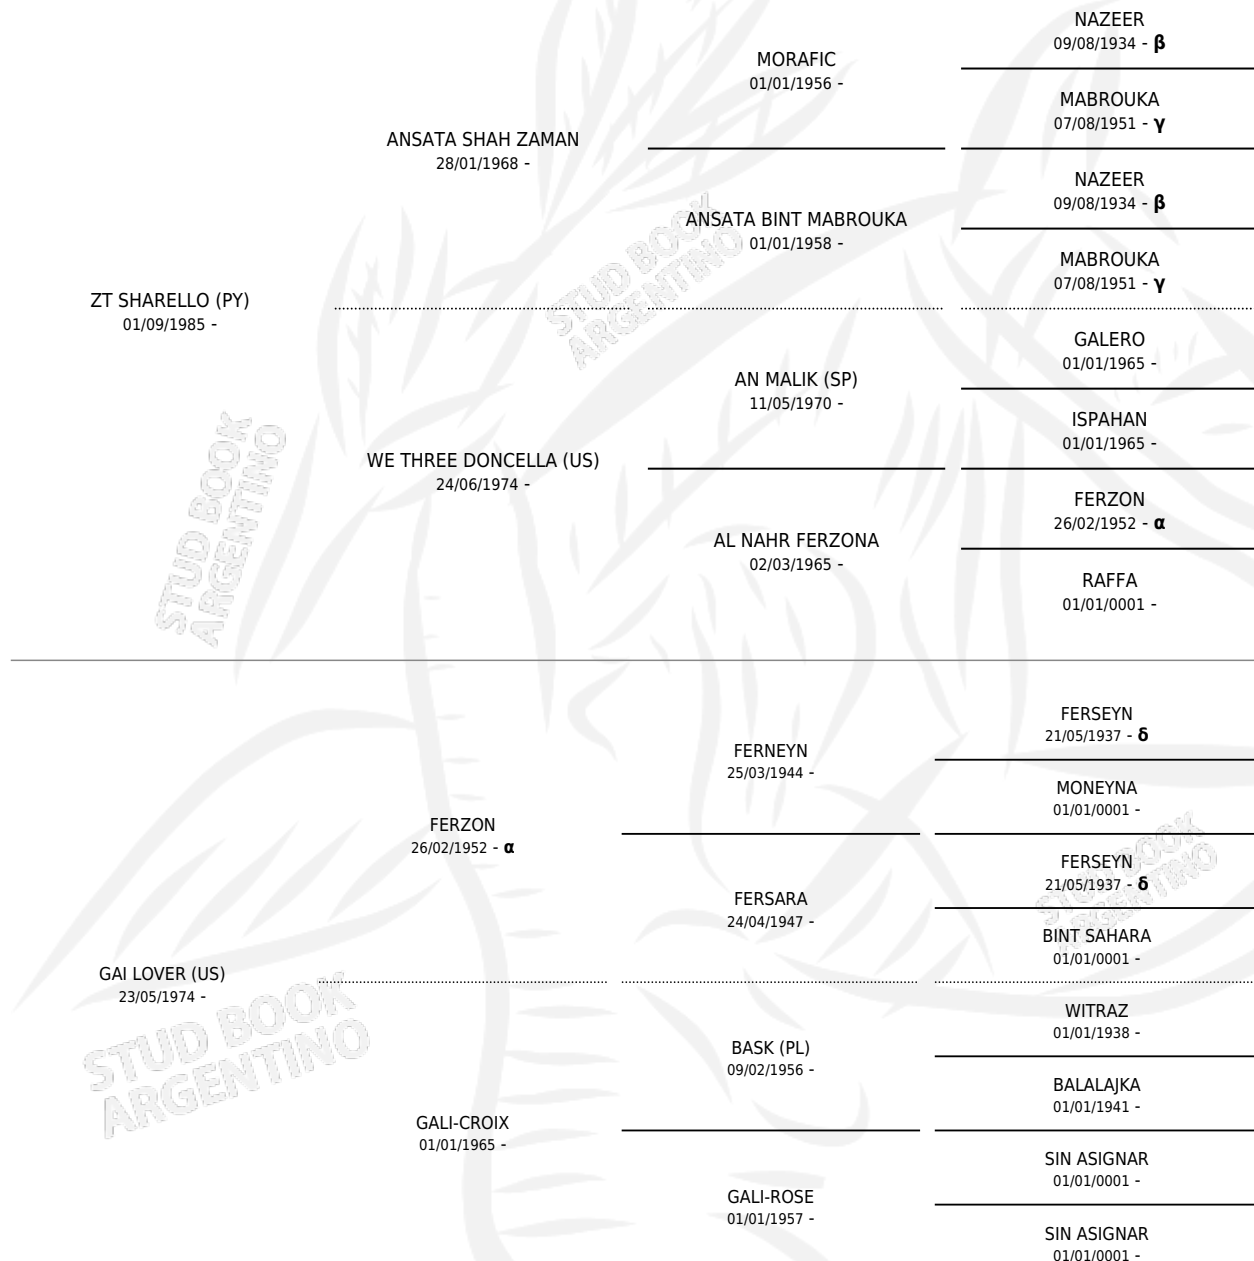

ZT RELOVER

por ZT SHARELLO (PY) y GAI LOVER (US) por FERZON

PEDIGREE

Argentina · Macho · Tordillo · AP · 28/09/1991
Familia · Volumen 34

ESTADO

TIPIFICACIÓN SANGUÍNEA	✓
TIPIFICACIÓN POR ADN	X
PASAPORTE	X
IDENTIFICACIÓN POR MICROCHIP	X
REPRODUCTOR	X

Lugar de nacimiento: El Atalaya

Criador: El Atalaya

INBREEDING : $\alpha, \beta, \gamma, \delta$

ZT RELOVER

Datos oficiales del Stud Book Argentino

Documento generado el 11/05/2026

studbook.org.ar