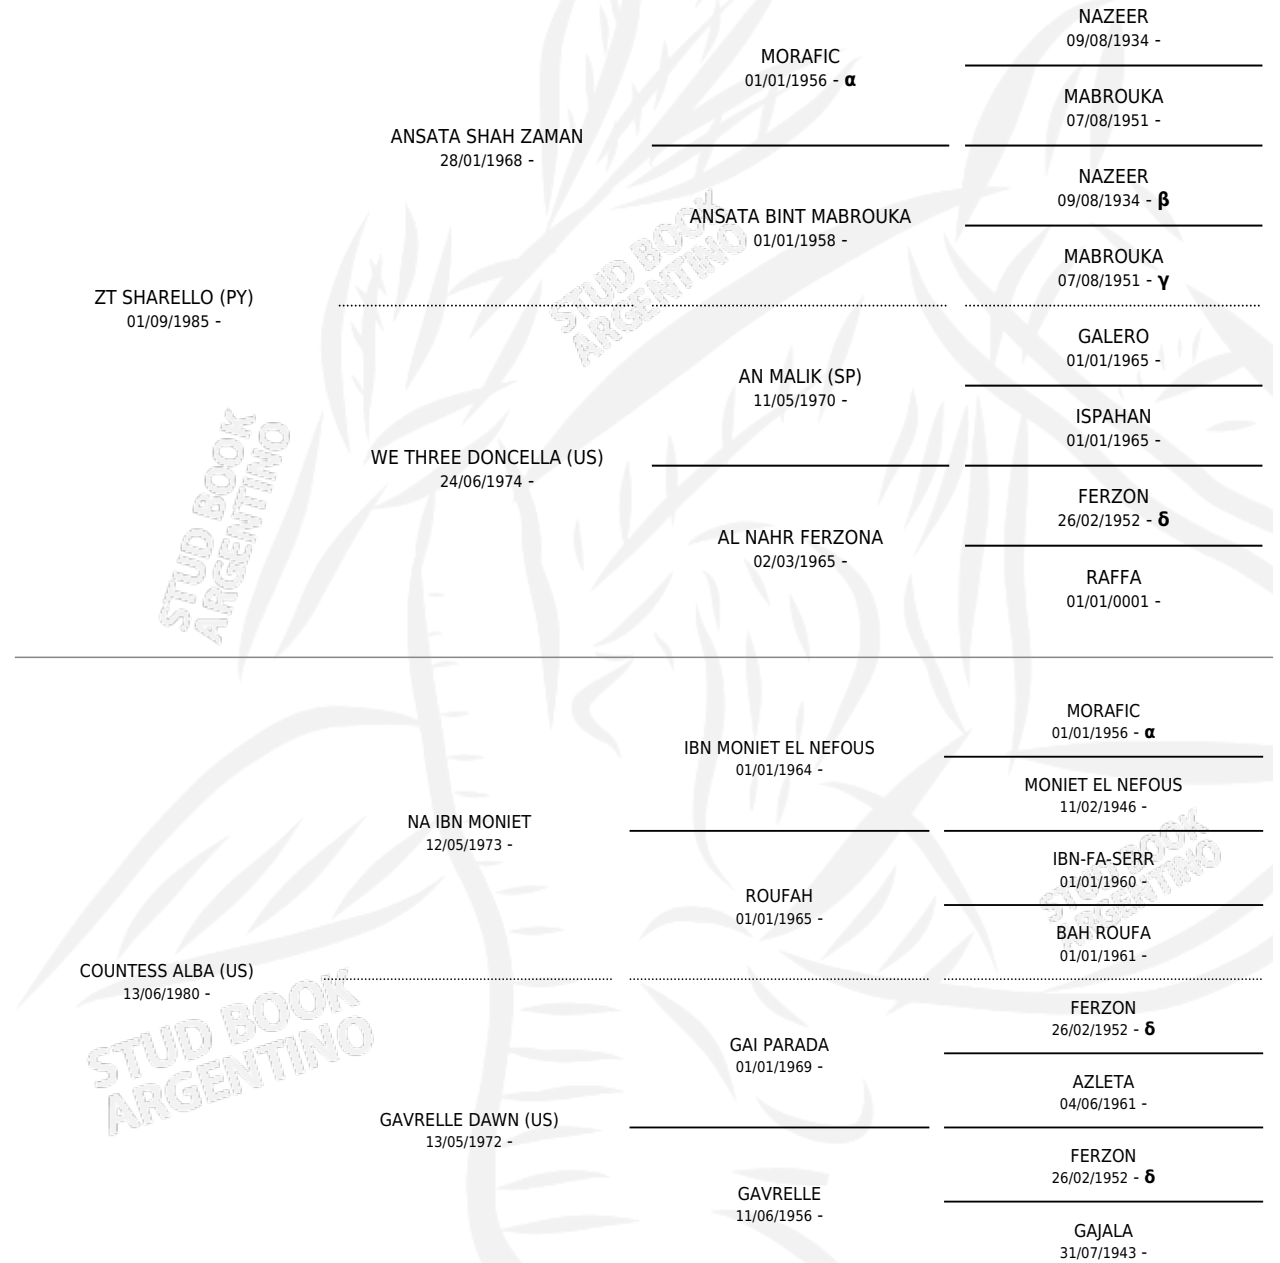

ZT SHARALBA

por ZT SHARELLO (PY) y COUNTESS ALBA (US) por NA
IBN MONIET

Argentina · Macho · Tordillo · AP · 30/09/1991
Familia · Volumen 34

ESTADO

TIPIFICACIÓN SANGUÍNEA	X
TIPIFICACIÓN POR ADN	X
PASAPORTE	X
IDENTIFICACIÓN POR MICROCHIP	X
REPRODUCTOR	X

Lugar de nacimiento: El Atalaya
Criador: El Atalaya

PEDIGREE

INBREEDING : $\alpha, \beta, \gamma, \delta$

ZT SHARALBA

Datos oficiales del Stud Book Argentino

Documento generado el 11/05/2026

studbook.org.ar