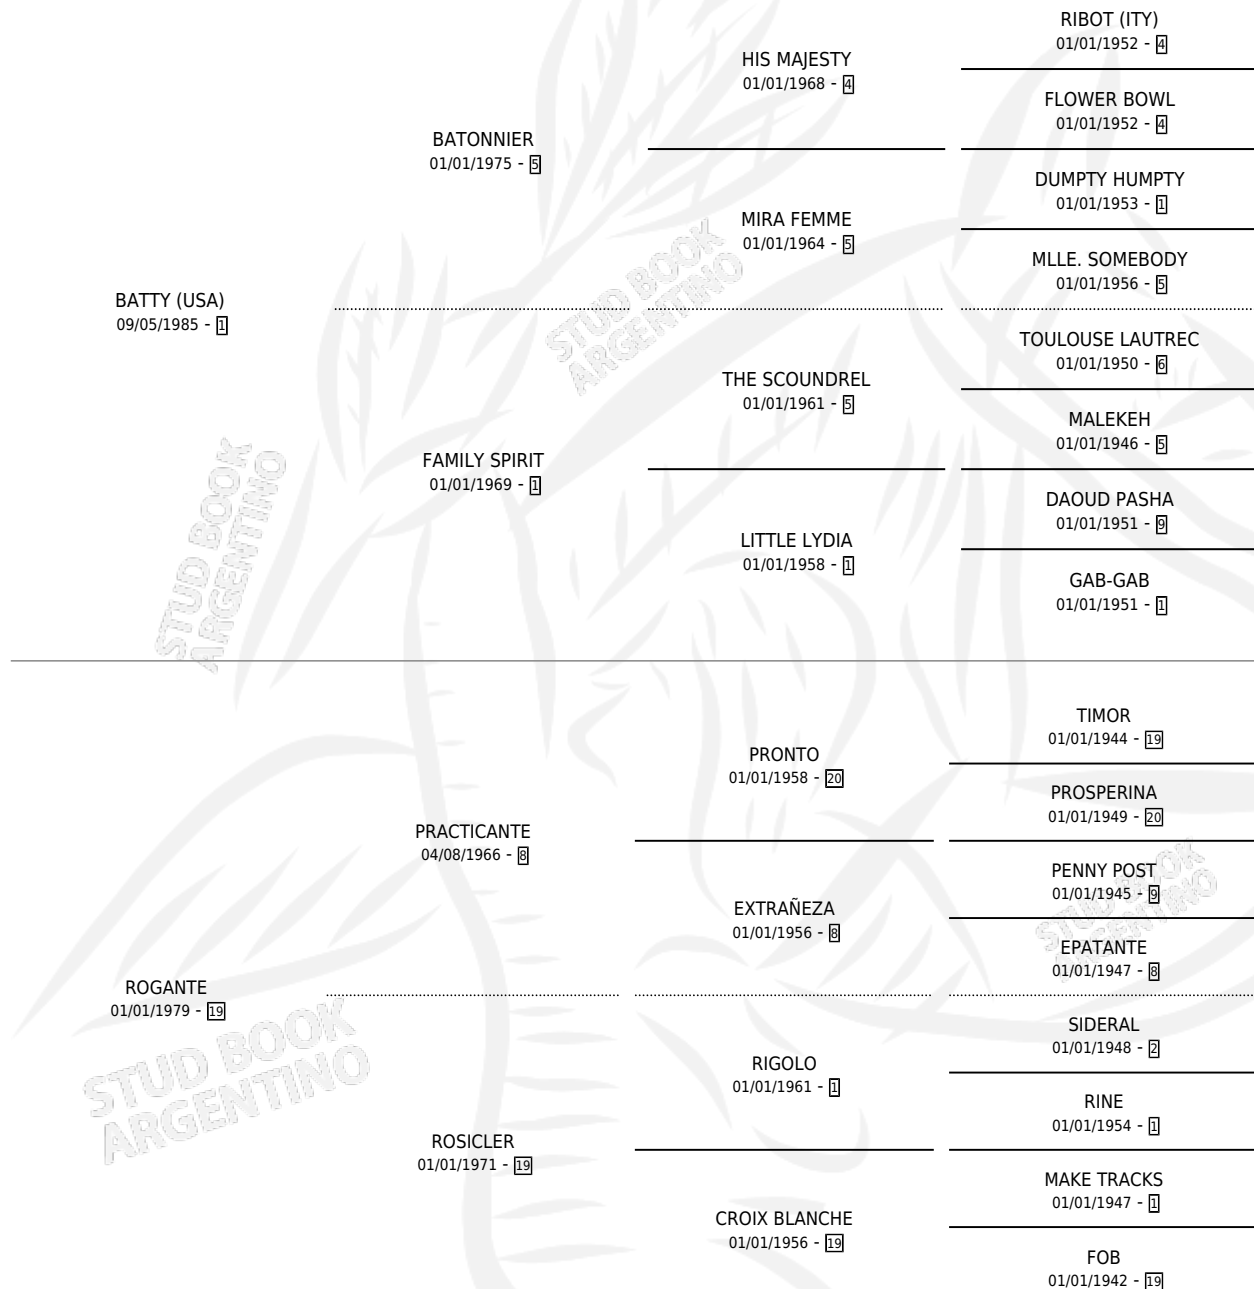

BATTY ROSADA

por **BATTY (USA)** y **ROGANTE** por **PRACTICANTE**

Argentina · Hembra · Alazan · SP · 23/09/1991
Familia 19 · Volumen 34

ESTADO

TIPIFICACIÓN SANGUÍNEA	✓
TIPIFICACIÓN POR ADN	✓
PASAPORTE	X
IDENTIFICACIÓN POR MICROCHIP	X
REPRODUCTOR	✓

Lugar de nacimiento: La Biznaga

Criador: La Biznaga

~

HIJOS

	MACHOS	HEMBRAS
9 NACIERON	4	5
1 CORRIERON	1	0
1 GANARON	1	0
0 GANADORES CL	0 GANADORES GR	0 GANADORES G1

PEDIGREE

CAMPAÑA

Solo carreras oficiales de Argentina