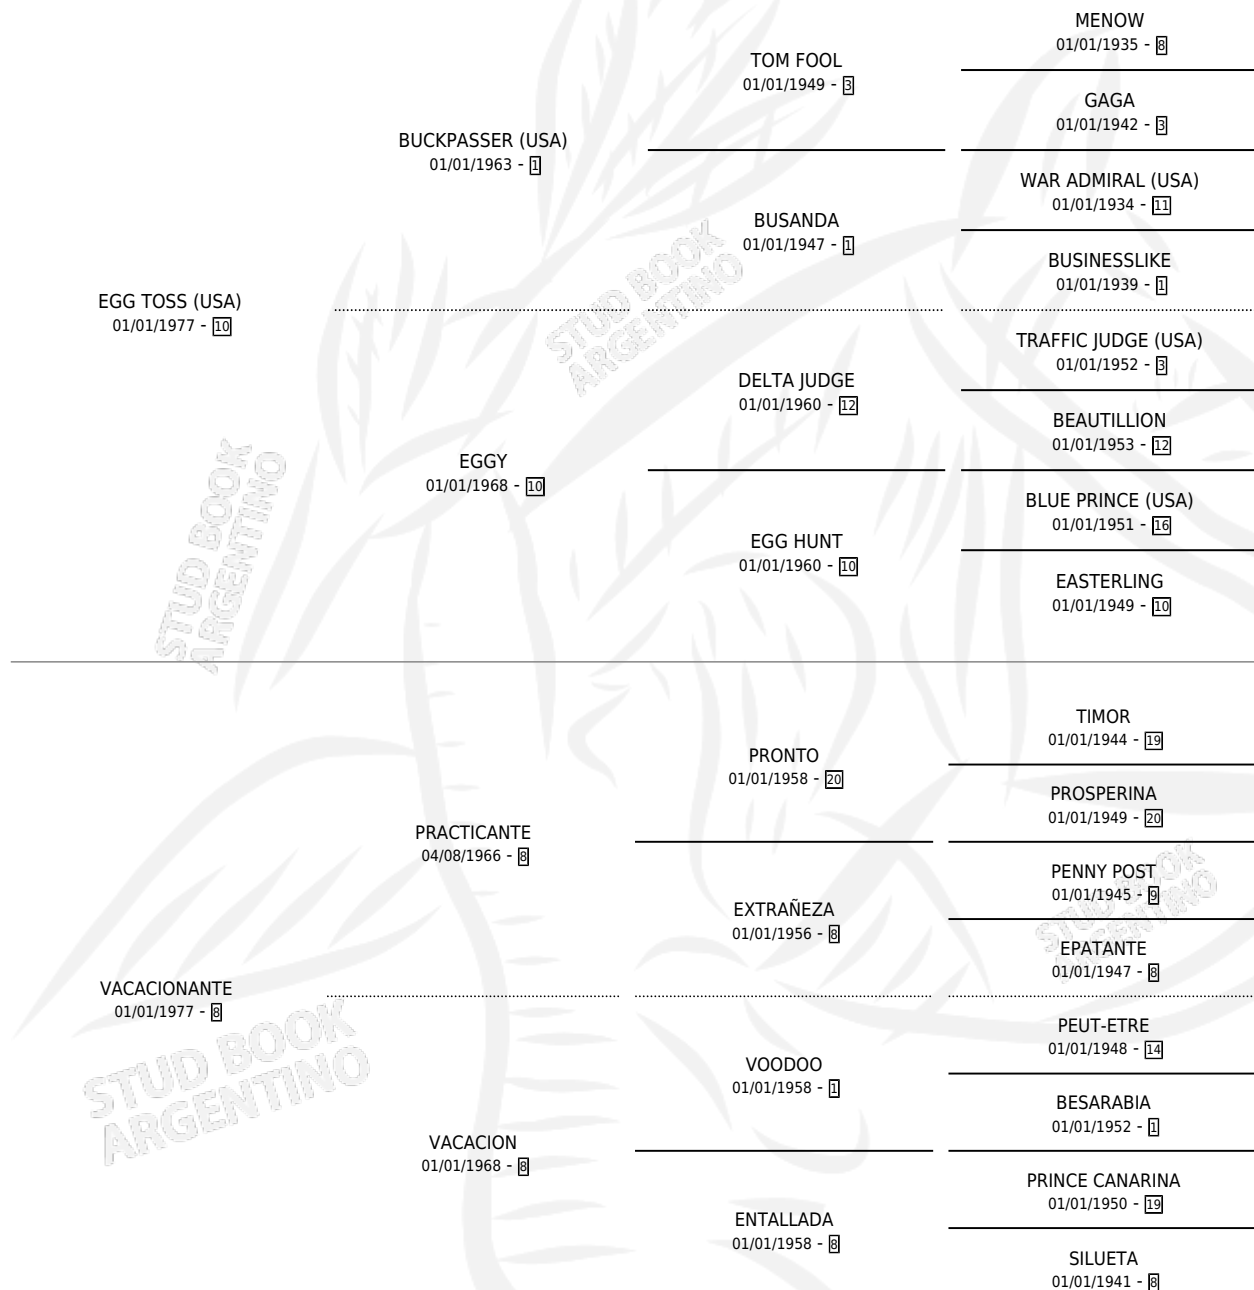

VALERIA TOSS

por EGG TOSS (USA) y VACACIONANTE por PRACTICANTE

Argentina · Hembra · Zaino · SP · 24/09/1991
Familia 8-j · Volumen 34

ESTADO

TIPIFICACIÓN SANGUÍNEA	✓
TIPIFICACIÓN POR ADN	X
PASAPORTE	X
IDENTIFICACIÓN POR MICROCHIP	X
REPRODUCTOR	✓

Lugar de nacimiento: La Biznaga

Criador: La Biznaga

~

HIJOS

	MACHOS	HEMBRAS
2 NACIERON	2	0
2 CORRIERON	2	0
2 GANARON	2	0
0 GANADORES CL	0 GANADORES GR	0 GANADORES G1

PEDIGREE