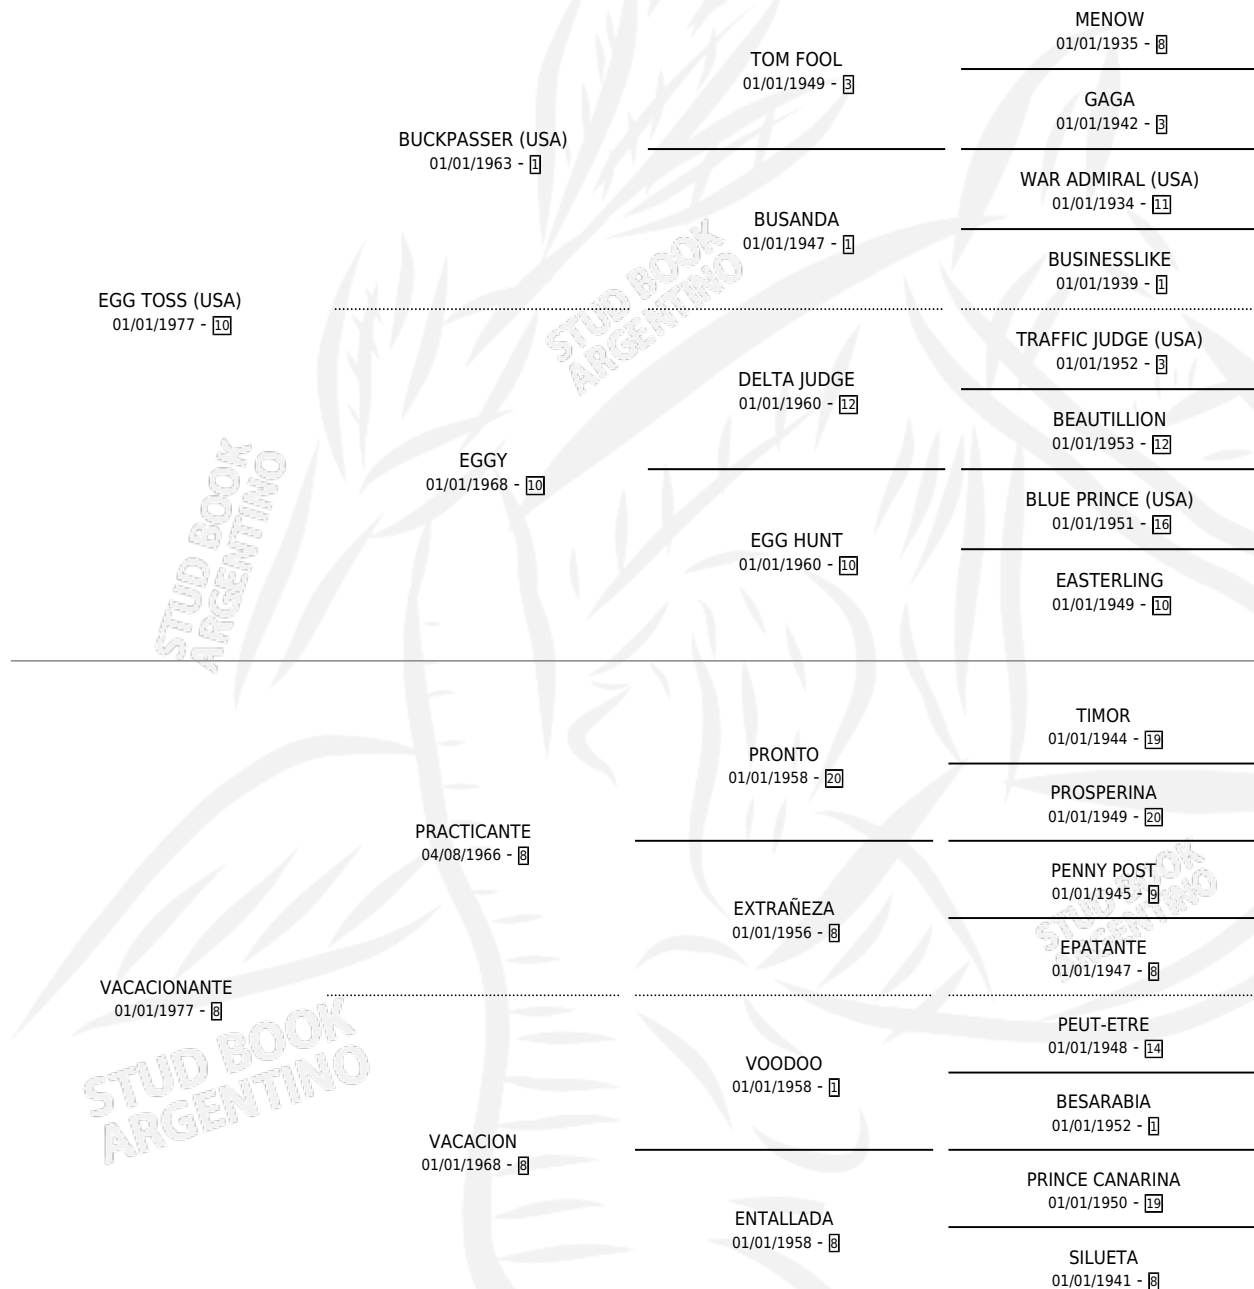

VALERIA TOSS

por EGG TOSS (USA) y VACACIONANTE por PRACTICANTE

Argentina · Hembra · Zaino · SP · 24/09/1991
Familia 8-j · Volumen 34

ESTADO

TIPIFICACIÓN SANGUÍNEA	✓
TIPIFICACIÓN POR ADN	X
PASAPORTE	X
IDENTIFICACIÓN POR MICROCHIP	X
REPRODUCTOR	✓

Lugar de nacimiento: La Biznaga
Criador: La Biznaga

~

HIJOS

	MACHOS	HEMBRAS
2 NACIERON	2	0
2 CORRIERON	2	0
2 GANARON	2	0
0 GANADORES CL	0 GANADORES GR	0 GANADORES G1

PEDIGREE

S

mientos 2 / Efectividad 50.00%

PADRILLO	PRODUCTO	CRIADOR	1ER SERVICIO	ÚLTIMO SERVICIO
SHY TOM (USA)	Ø		17/11/1996	17/11/1996
VALERIA TOSS	MONTE VACIO (M ZC, 11/10/1996)	LA BIZNAGA	14/09/1995	01/11/1995
BATTY (USA)	BAT VOLANTE (M Z, 18/08/1995)	LA BIZNAGA	11/08/1994	21/09/1994
SIN ASIGNAR	Ø			