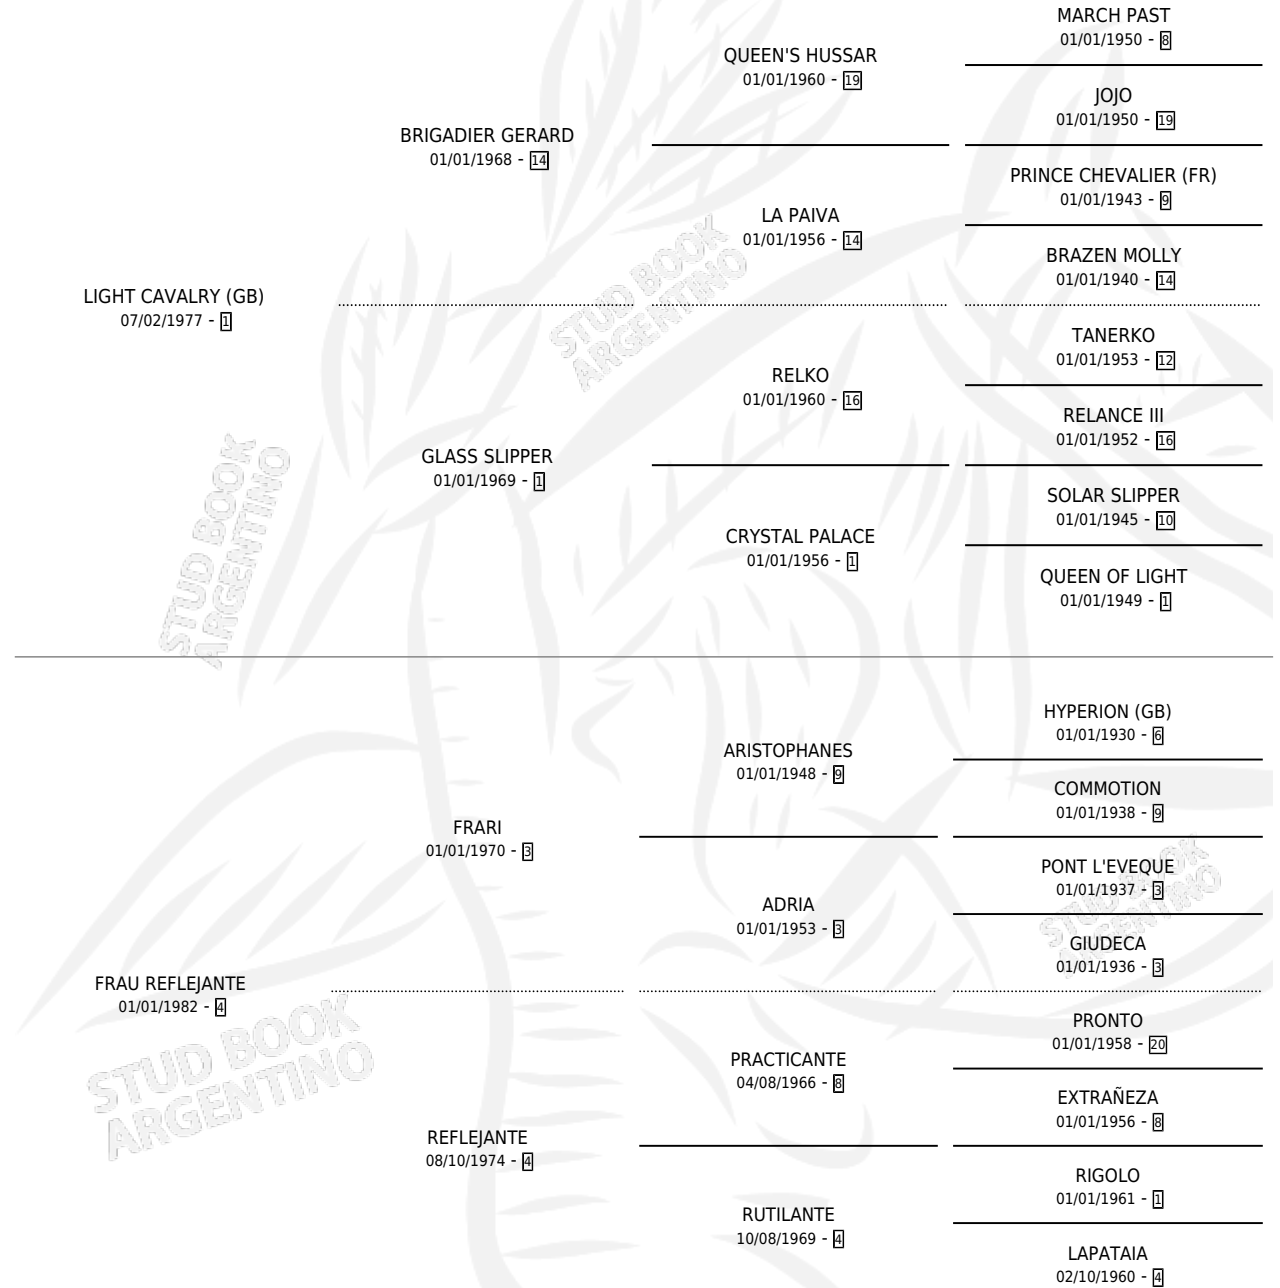

FREON LIGHT

por LIGHT CAVALRY (GB) y FRAU REFLEJANTE por FRARI

Argentina · Macho · Zaino · SP · 27/09/1991
Familia 4-k · Volumen 34

ESTADO

TIPIFICACIÓN SANGUÍNEA	X
TIPIFICACIÓN POR ADN	X
PASAPORTE	X
IDENTIFICACIÓN POR MICROCHIP	X
REPRODUCTOR	X

Lugar de nacimiento: La Biznaga

Criador: La Biznaga

PEDIGREE

CAMPAÑA

Solo carreras oficiales de Argentina

POR EDAD

EDAD	CC	1°	2°	3°	4°	5°	NP	CLC	CLG	CLCG1	CLGG1	IMPORTE	GANANCIA / CC
3 AÑOS	6	0	0	0	0	2	4	0	0	0	0	\$345	\$58
4 AÑOS	10	1	1	0	0	0	8	0	0	0	0	\$7,605	\$761
5 AÑOS	3	0	0	0	0	0	3	0	0	0	0	\$0	\$0
TOTALES	19	1	1	0	0	2	15	0	0	0	0	\$7,950	\$418
%		5.3%	5.3%	0.0%	0.0%	10.5%	78.9%	0.0%	0.0%	0.0%	0.0%		