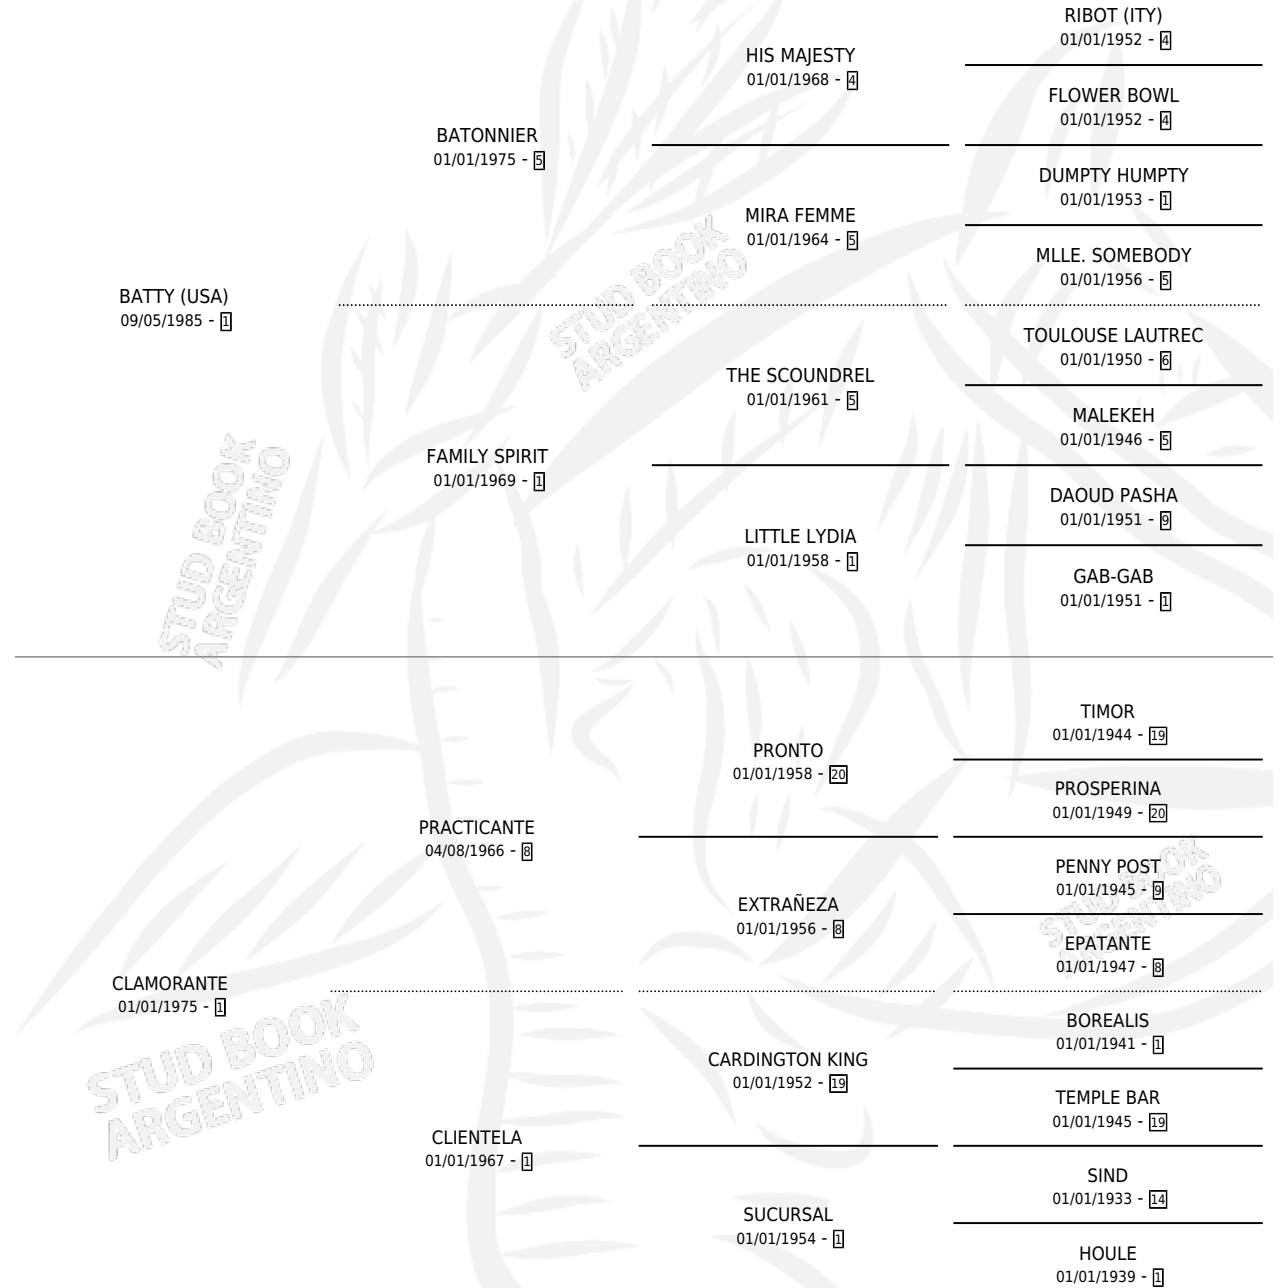

BAT CLAMADO

por **BATTY (USA)** y **CLAMORANTE** por **PRACTICANTE**

Argentina · Macho · Zaino · SP · 26/09/1991
Familia 1-o · Volumen 34

ESTADO

TIPIFICACIÓN SANGUÍNEA	X
TIPIFICACIÓN POR ADN	X
PASAPORTE	X
IDENTIFICACIÓN POR MICROCHIP	X
REPRODUCTOR	X

Lugar de nacimiento: La Biznaga

Criador: La Biznaga

PEDIGREE

BAT CLAMADO

Datos oficiales del Stud Book Argentino

Documento generado el 04/05/2026

studbook.org.ar