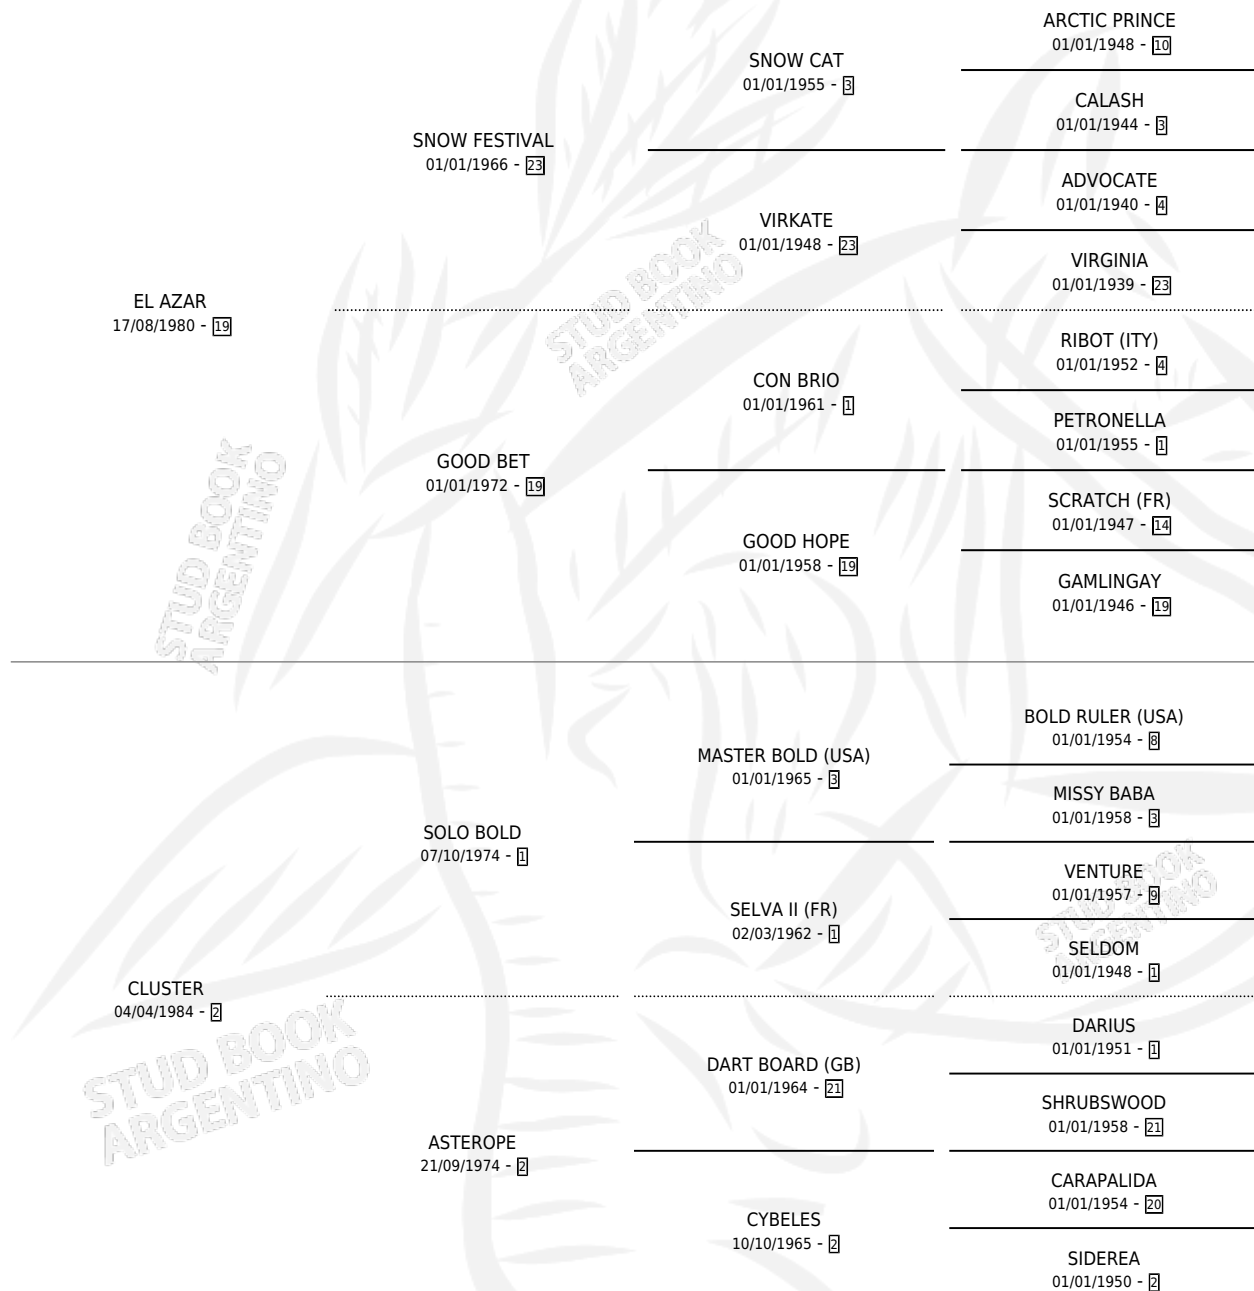

EL UNIVERSO

por EL AZAR y CLUSTER por SOLO BOLD

Argentina · Macho · Zaino Doradillo · SP · 22/09/1991
Familia 2-f · Volumen 34

ESTADO

TIPIFICACIÓN SANGUÍNEA	X
TIPIFICACIÓN POR ADN	X
PASAPORTE	X
IDENTIFICACIÓN POR MICROCHIP	X
REPRODUCTOR	X

Lugar de nacimiento: Los Ilusos

Criador: Sin dato

PEDIGREE