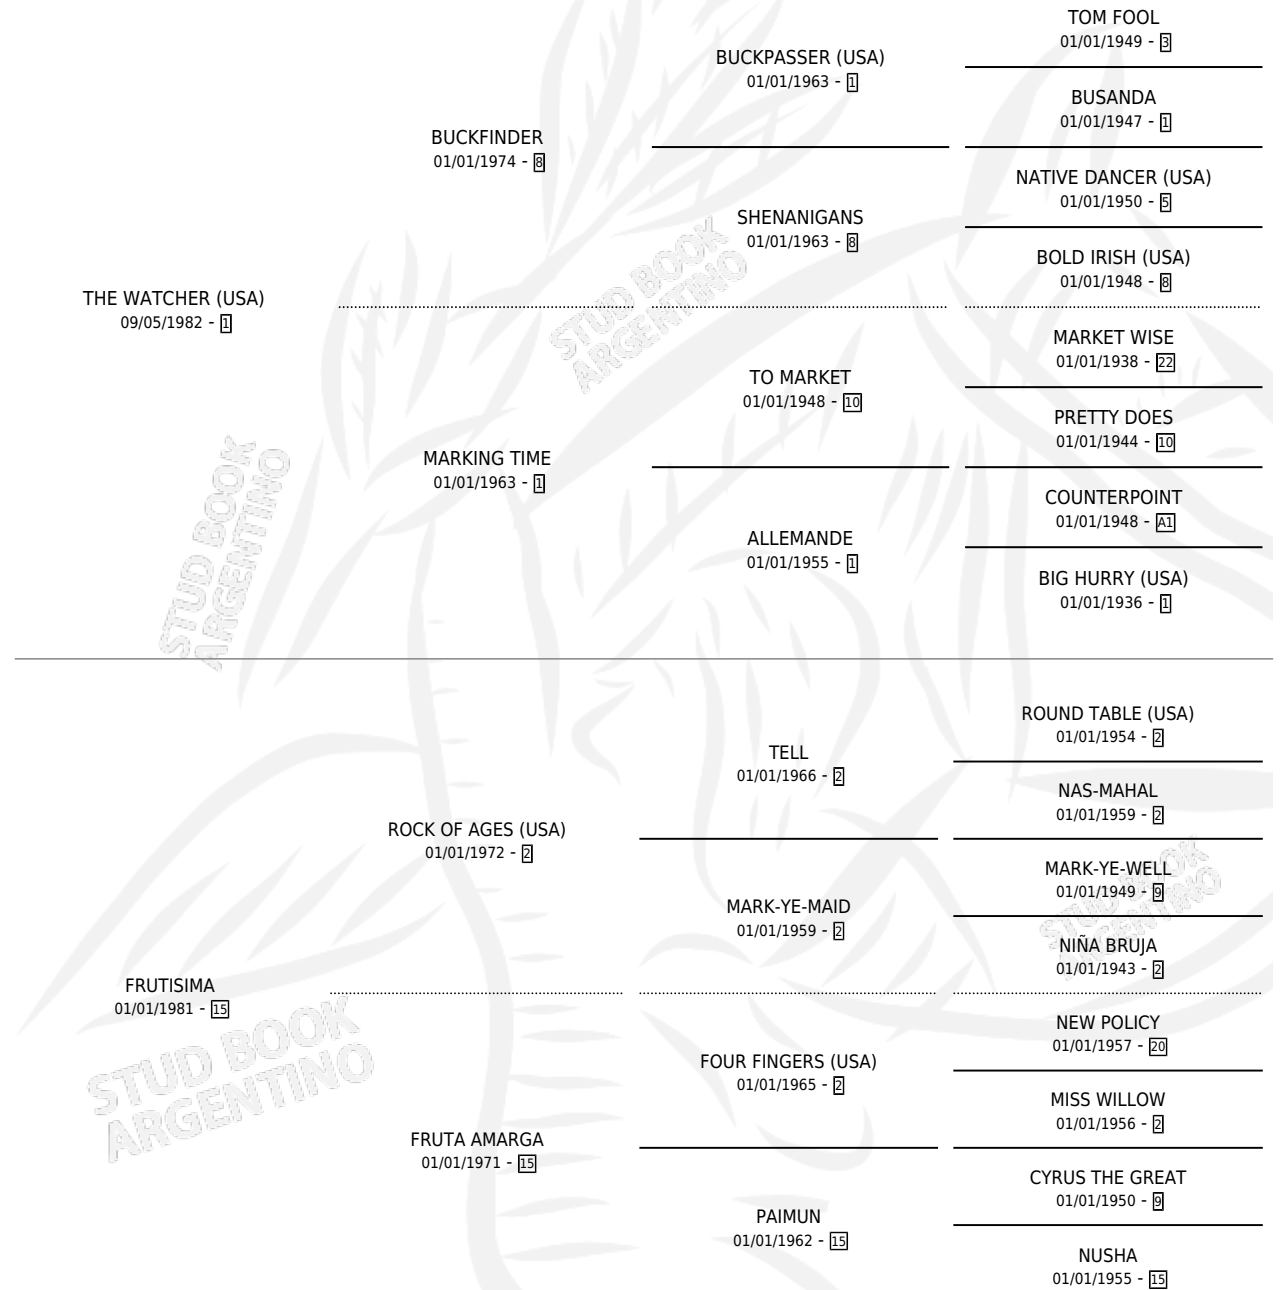

FUENTE

por THE WATCHER (USA) y FRUTISIMA por ROCK OF AGES (USA)

Argentina · Hembra · Alazan · SP · 27/09/1991
Familia 15-d · Volumen 34

ESTADO

TIPIFICACIÓN SANGUÍNEA	X
TIPIFICACIÓN POR ADN	X
PASAPORTE	X
IDENTIFICACIÓN POR MICROCHIP	X
REPRODUCTOR	X

Lugar de nacimiento: El Tala
Criador: El Tala

PEDIGREE

FUENTE

Datos oficiales del Stud Book Argentino

Documento generado el 28/04/2026

studbook.org.ar