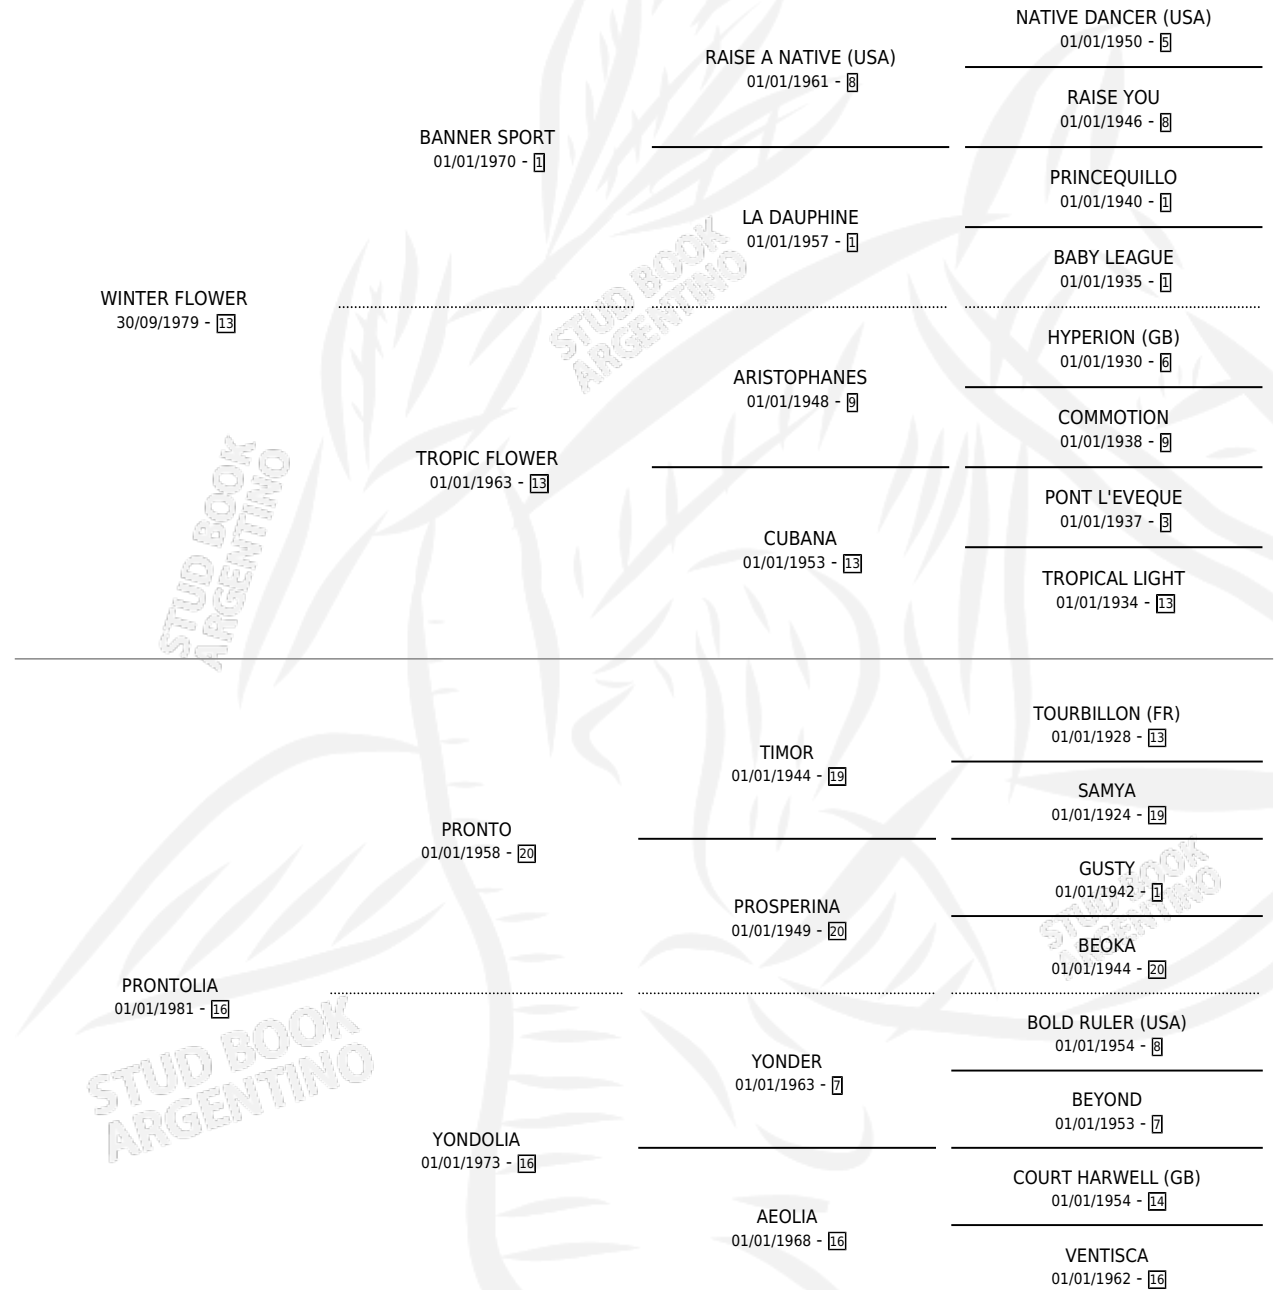

ANDAMIAJE

por WINTER FLOWER y PRONTOLIA por PRONTO

Argentina · Macho · Zaino · SP · 17/10/1991
Familia 16-e · Volumen 34

ESTADO

TIPIFICACIÓN SANGUÍNEA	X
TIPIFICACIÓN POR ADN	X
PASAPORTE	X
IDENTIFICACIÓN POR MICROCHIP	X
REPRODUCTOR	X

Lugar de nacimiento: Las Camelias

Criador: Las Camelias

PEDIGREE

ANDAMIAJE

Datos oficiales del Stud Book Argentino

Documento generado el 03/05/2026

studbook.org.ar