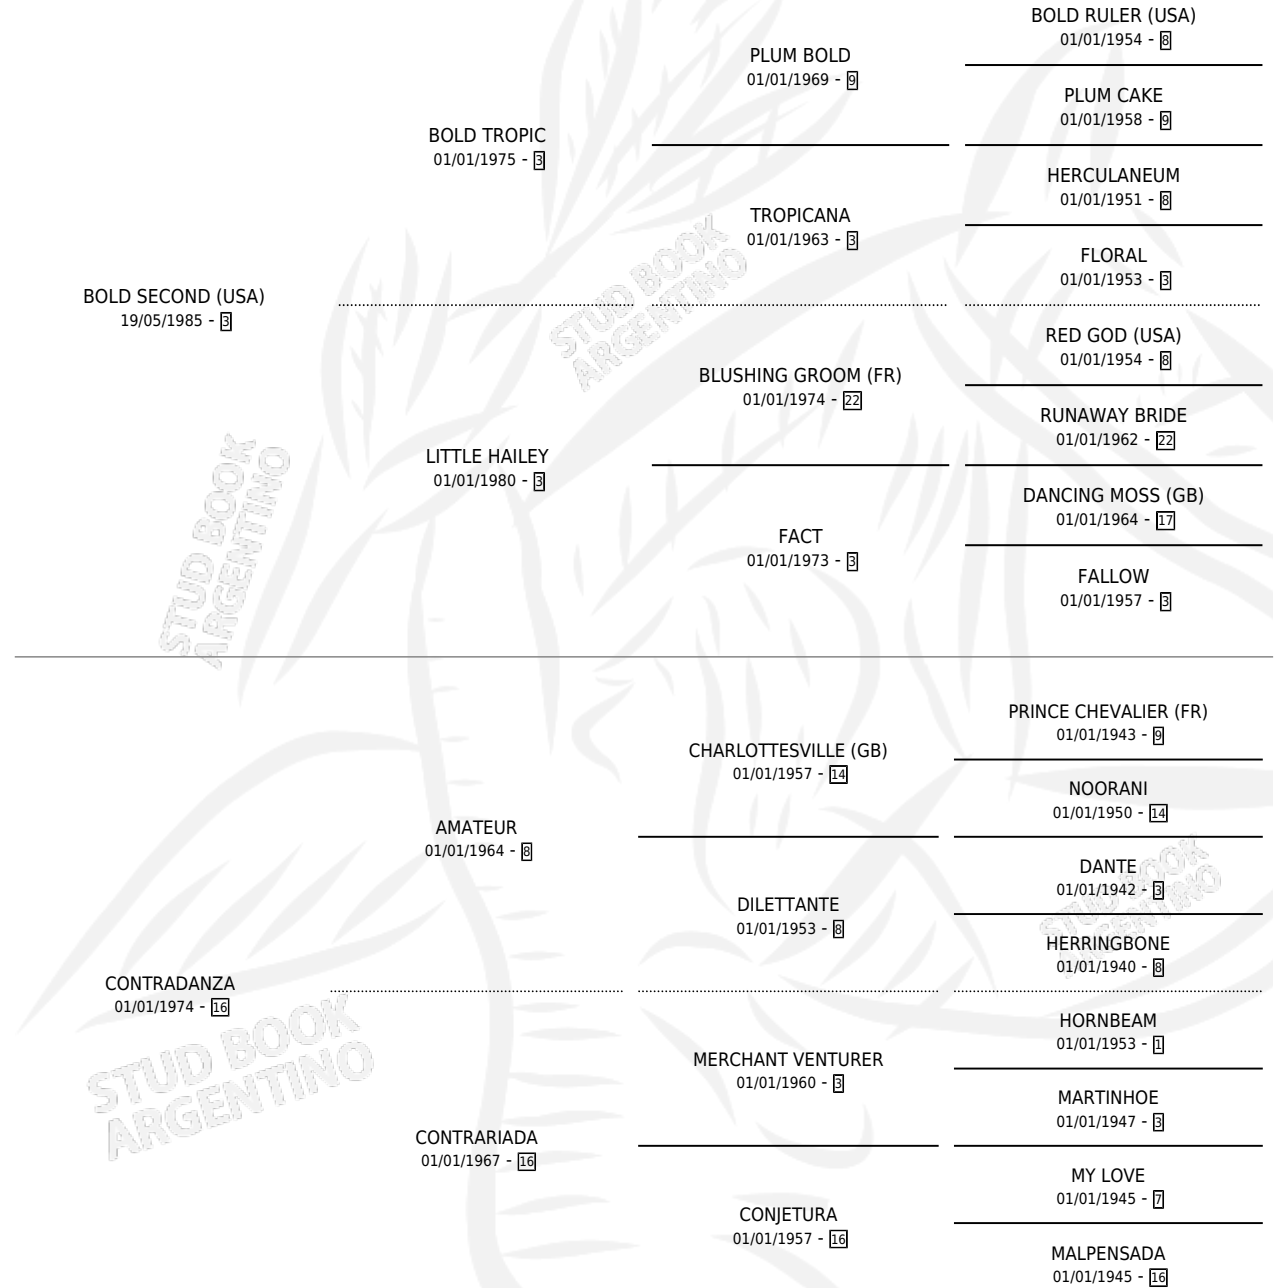

Lugar de nacimiento: Las Ortigas

Criador: Sin dato

~

HIJOS

	MACHOS	HEMBRAS
10 NACIERON	7	3
6 CORRIERON	5	1
4 GANARON	4	0
1 GANADORES CL	1 GANADORES GR	0 GANADORES G1

PEDIGREE

CAMPAÑA

Solo carreras oficiales de Argentina