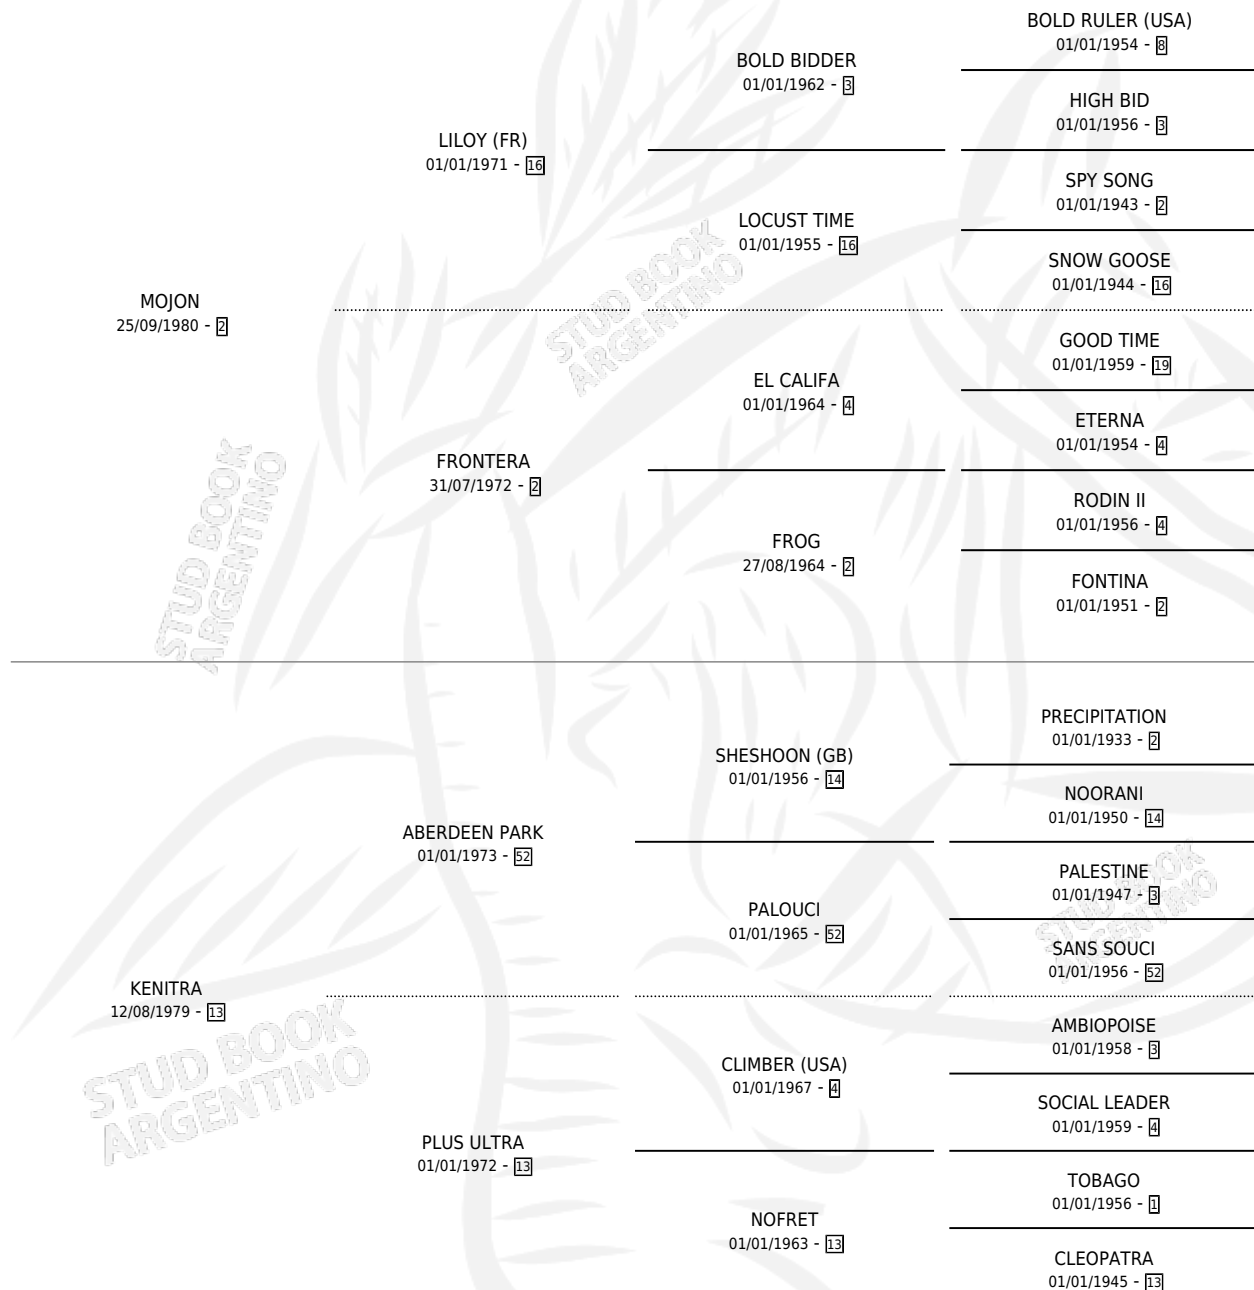

MONITRA

por **MOJON** y **KENITRA** por **ABERDEEN PARK**

Argentina · Hembra · Zaino · SP · 02/10/1991
Familia 13-e · Volumen 34

ESTADO

TIPIFICACIÓN SANGUÍNEA	✓
TIPIFICACIÓN POR ADN	X
PASAPORTE	X
IDENTIFICACIÓN POR MICROCHIP	X
REPRODUCTOR	✓

Lugar de nacimiento: Las Isletas

Criador: Cirioli Ricardo Carlos

~

HIJOS

	MACHOS	HEMBRAS
1 NACIERON	1	0
1 CORRIERON	1	0

SIN ACTUACIONES

PEDIGREE

S