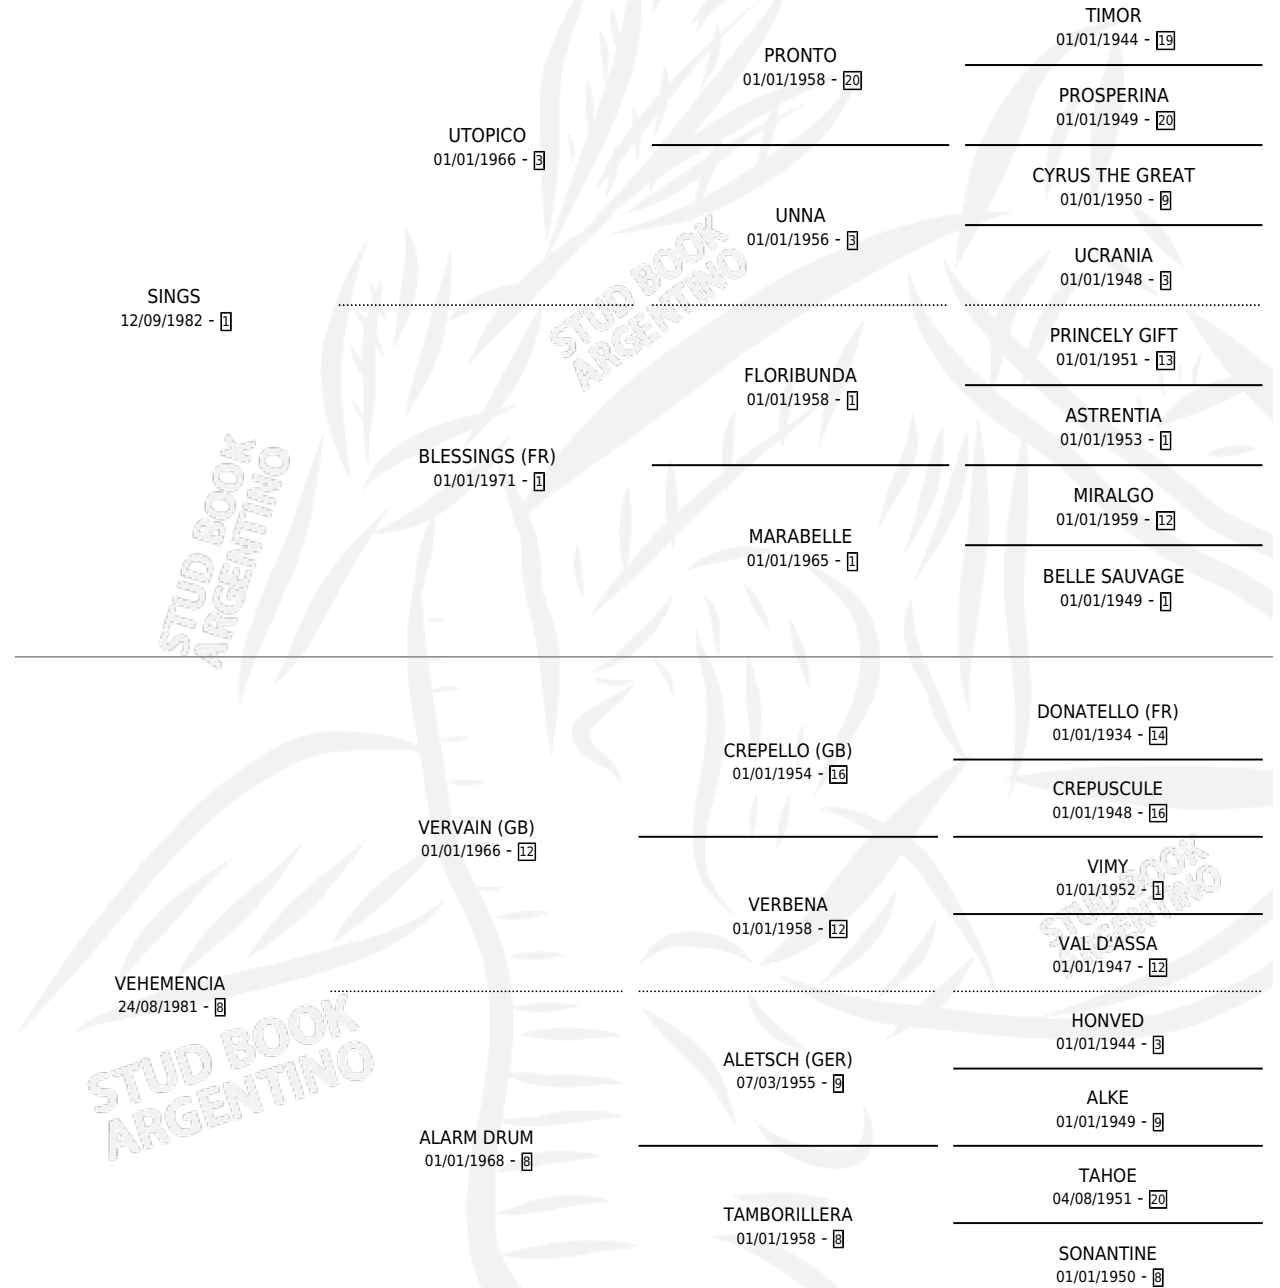

Lugar de nacimiento: El Paraiso

Criador: El Paraiso

~

HIJOS

	MACHOS	HEMBRAS
5 NACIERON	4	1
3 CORRIERON	3	0
1 GANARON	1	0
0 GANADORES CL	0 GANADORES GR	0 GANADORES G1

PEDIGREE

CAMPAÑA

Solo carreras oficiales de Argentina