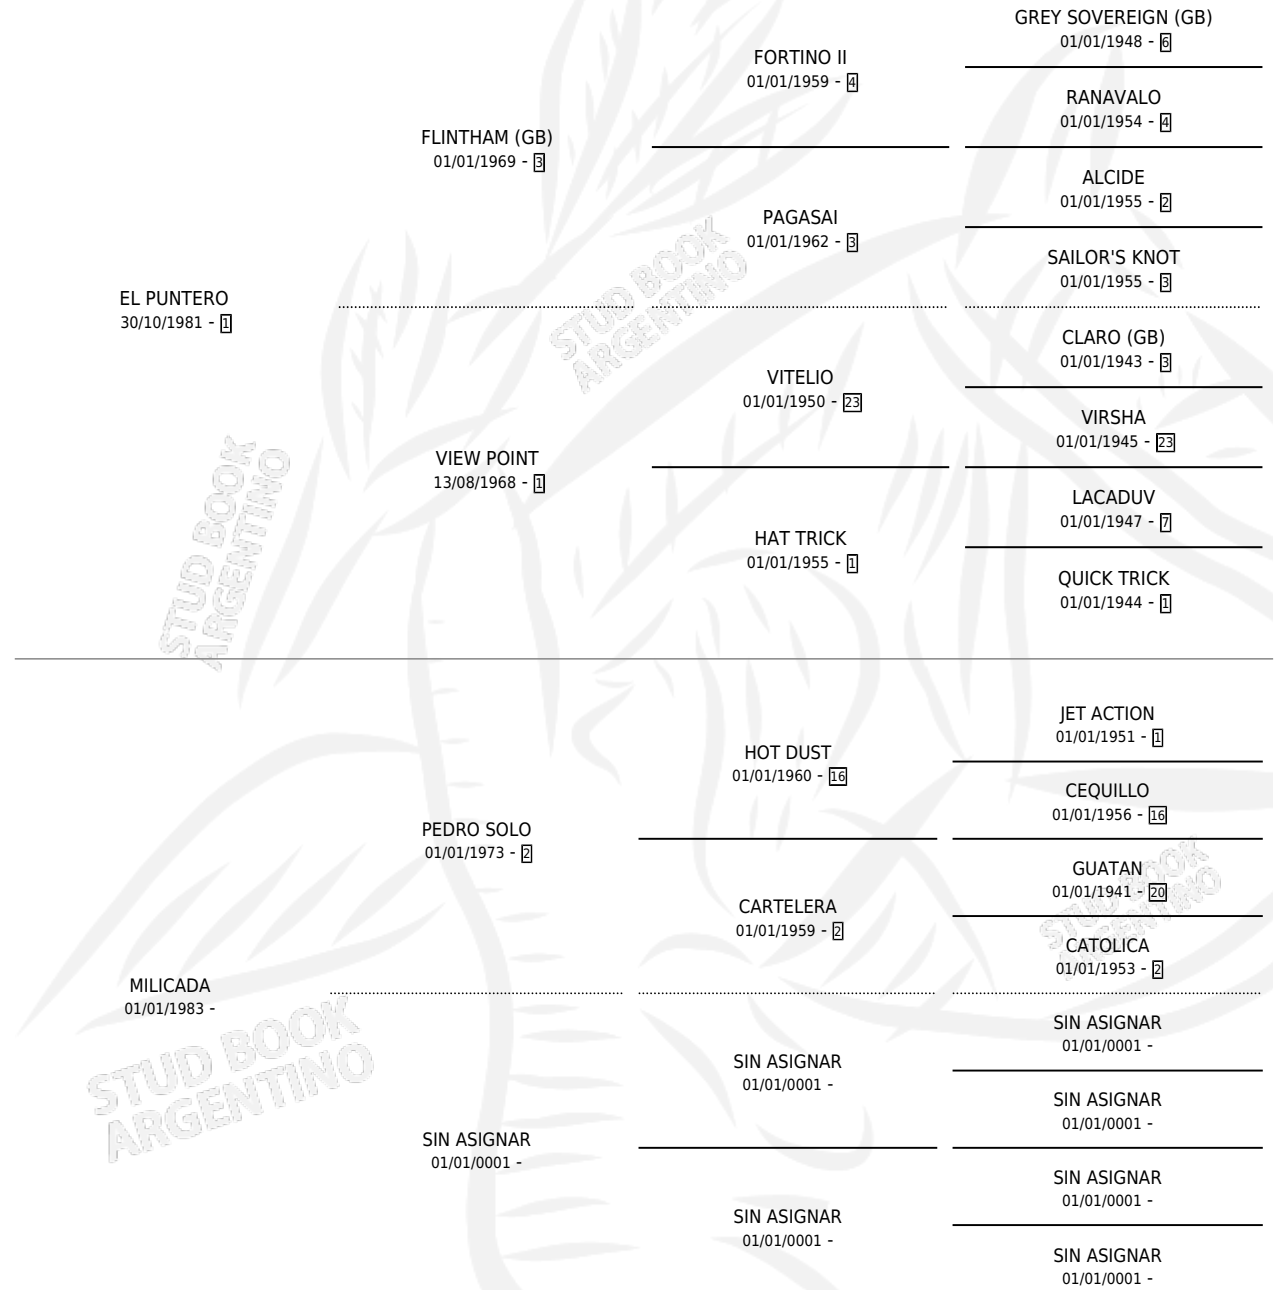

AMINORA

por **EL PUNTERO** y **MILICADA** por **PEDRO SOLO**

Argentina · Hembra · Zaino Doradillo · SP · 18/08/1991
Familia · Volumen 34

ESTADO

TIPIFICACIÓN SANGUÍNEA	X
TIPIFICACIÓN POR ADN	X
PASAPORTE	X
IDENTIFICACIÓN POR MICROCHIP	X
REPRODUCTOR	X

Lugar de nacimiento: San Pedro

Criador: Sin dato

PEDIGREE

AMINORA

Datos oficiales del Stud Book Argentino

Documento generado el 05/05/2026

studbook.org.ar